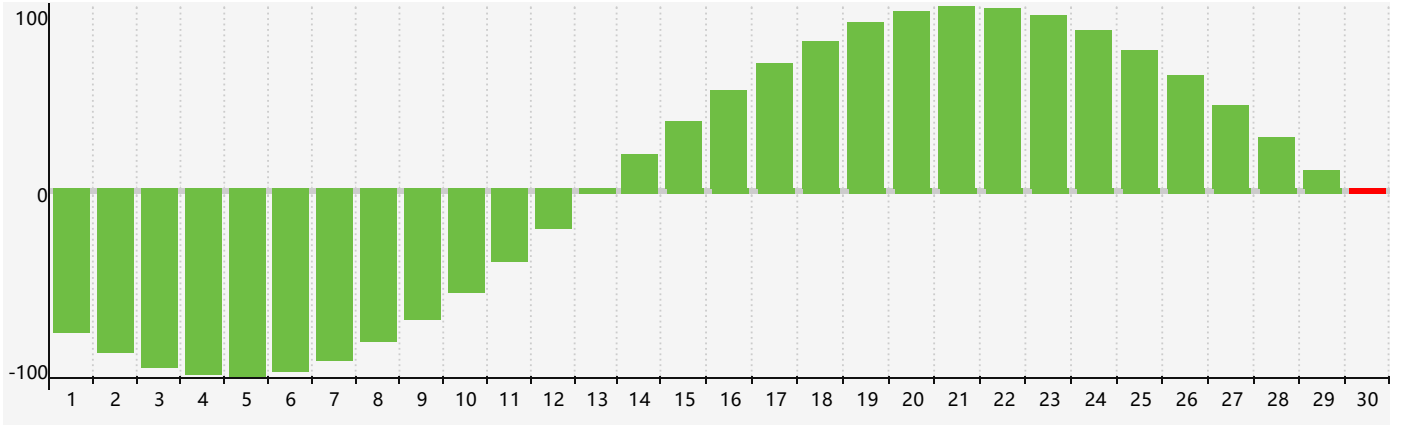

2018年11月智力生理周期曲线图

2018年11月情绪生理周期曲线图

2018年11月体力生理周期曲线图

公元2018年十一月 农历戊戌年 [狗年]

星期日	星期一	星期二	星期三	星期四	星期五	星期六
二十 28 智力临界期 	廿一 29 	廿二 30 	廿三 31 	廿四 1 	廿五 2 	廿六 3 
廿七 4 体力临界期 	廿八 5 	廿九 6 	立冬 三十 7 情绪临界期 	十月初一 8 	初二 9 	初三 10 
初四 11 	初五 12 	初六 13 	初七 14 	初八 15 	初九 16 	初十 17 
十一 18 	十二 19 	十三 20 	十四 21 	小雪 十五 22 	十六 23 	十七 24 
十八 25 	十九 26 	二十 27 体力临界期 	廿一 28 	廿二 29 	廿三 30 智力临界期 	廿四 1 