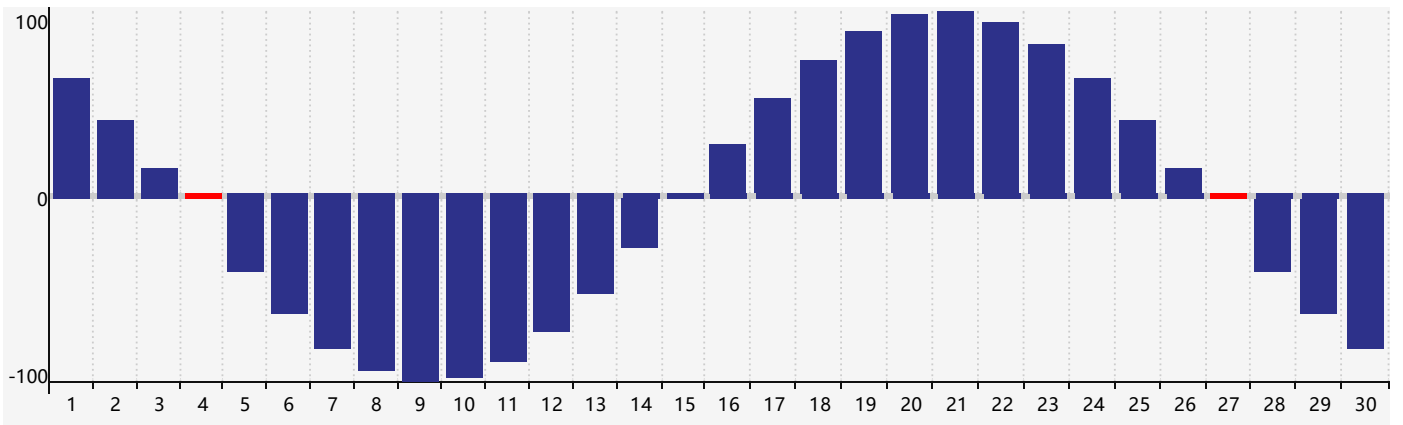

2018年11月智力生理周期曲线图

2018年11月情绪生理周期曲线图

2018年11月体力生理周期曲线图

公元2018年十一月 农历戊戌年 [狗年]

星期日	星期一	星期二	星期三	星期四	星期五	星期六
二十 28 智力临界期 	廿一 29 	廿二 30 	廿三 31 	廿四 1 	廿五 2 	廿六 3 
廿七 4 体力临界期 	廿八 5 	廿九 6 	立冬 三十 7 情绪临界期 	十月初一 8 	初二 9 	初三 10 
初四 11 	初五 12 	初六 13 	初七 14 	初八 15 	初九 16 	初十 17 
十一 18 	十二 19 	十三 20 	十四 21 	小雪 十五 22 	十六 23 	十七 24 
十八 25 	十九 26 	二十 27 体力临界期 	廿一 28 	廿二 29 	廿三 30 智力临界期 	廿四 1 