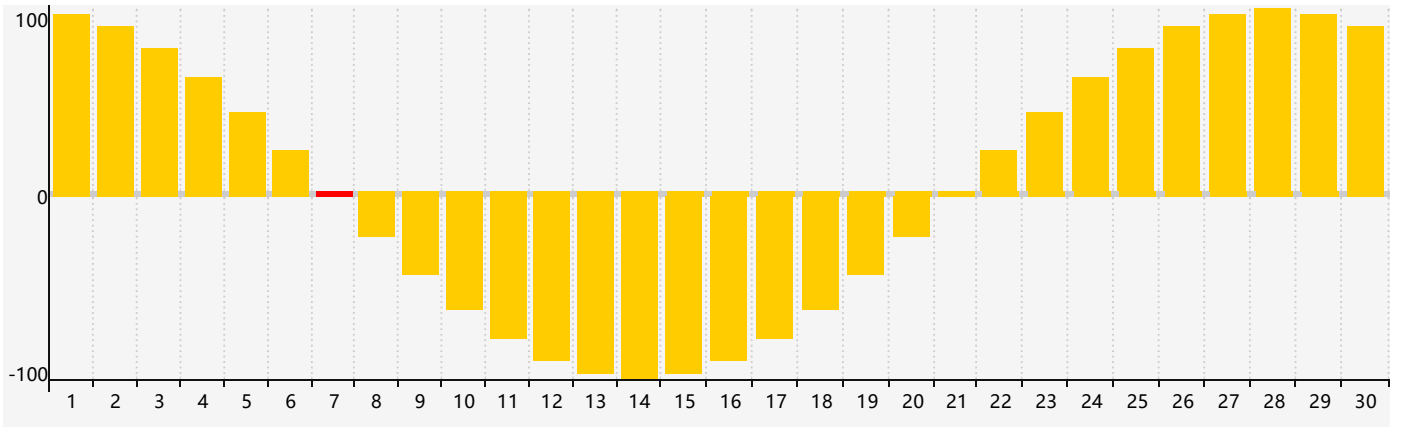

2018年11月智力生理周期曲线图

2018年11月情绪生理周期曲线图

2018年11月体力生理周期曲线图

公元2018年十一月 农历戊戌年 [狗年]

星期日	星期一	星期二	星期三	星期四	星期五	星期六
二十 28 智力临界期 	廿一 29 	廿二 30 	廿三 31 	廿四 1 	廿五 2 	廿六 3 
廿七 4 体力临界期 	廿八 5 	廿九 6 	立冬 三十 7 情绪临界期 	十月初一 8 	初二 9 	初三 10 
初四 11 	初五 12 	初六 13 	初七 14 	初八 15 	初九 16 	初十 17 
十一 18 	十二 19 	十三 20 	十四 21 	小雪 十五 22 	十六 23 	十七 24 
十八 25 	十九 26 	二十 27 体力临界期 	廿一 28 	廿二 29 	廿三 30 智力临界期 	廿四 1 