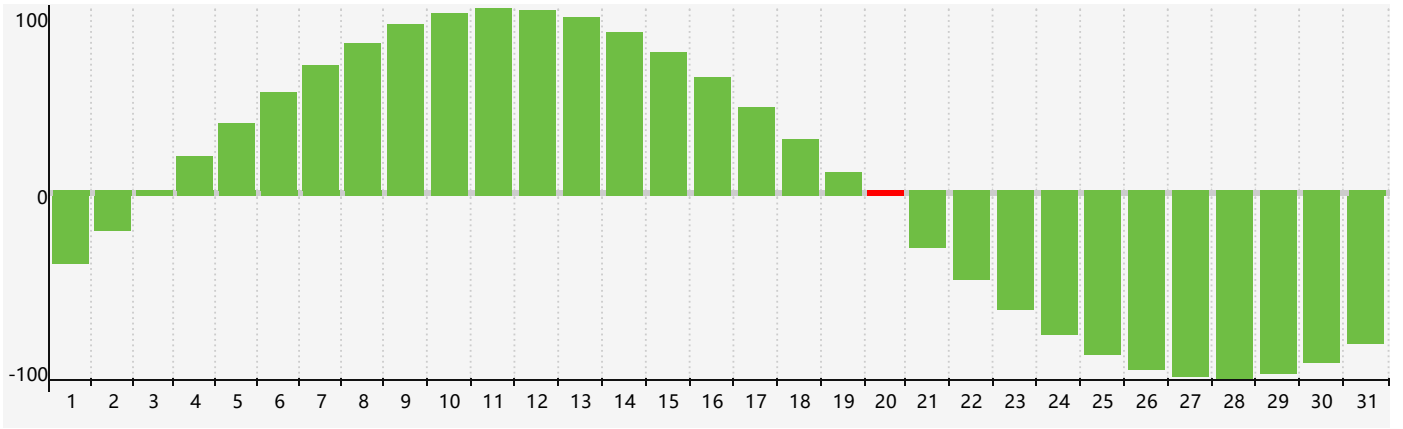

### 2018年10月智力生理周期曲线图

公元2018年十月 农历戊戌年 [狗年]

星期日	星期一	星期二	星期三	星期四	星期五	星期六
廿一 30	廿二 1	廿三 2	廿四 3	廿五 4	廿六 5	廿七 6
廿八 7	寒露 廿九 8	九月 初一 9	初二 10	初三 11	初四 12	初五 13
初六 14	初七 15	初八 16	初九 17	初十 18	十一 19	十二 20 智力临界期
十三 21	十四 22	霜降 十五 23	十六 24	十七 25	十八 26	十九 27
二十 28	廿一 29	廿二 30	廿三 31	廿四 1	廿五 2	廿六 3