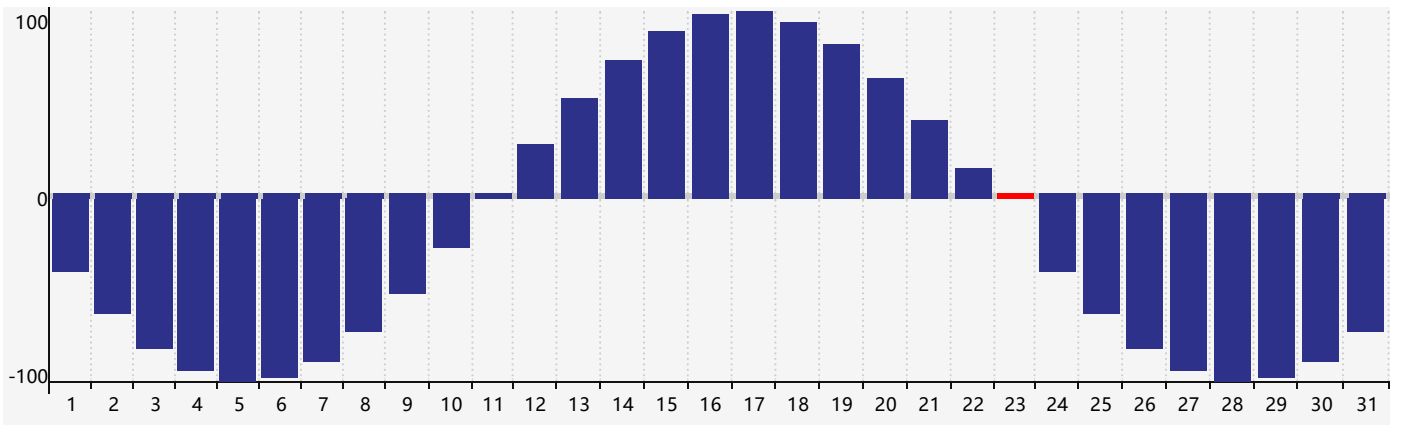

2018年10月智力生理周期曲线图

2018年10月情绪生理周期曲线图

2018年10月体力生理周期曲线图

公元2018年十月 农历戊戌年 [狗年]

星期日	星期一	星期二	星期三	星期四	星期五	星期六
廿一 30 体力临界期	廿二 1	廿三 2	廿四 3	廿五 4	廿六 5	廿七 6
廿八 7	寒露 廿九 8	九月 初一 9	初二 10	初三 11 情绪临界期	初四 12 智力临界期	初五 13
初六 14	初七 15	初八 16	初九 17	初十 18	十一 19	十二 20
十三 21	十四 22	霜降 十五 23 体力临界期	十六 24	十七 25	十八 26	十九 27
二十 28	廿一 29	廿二 30	廿三 31	廿四 1	廿五 2	廿六 3