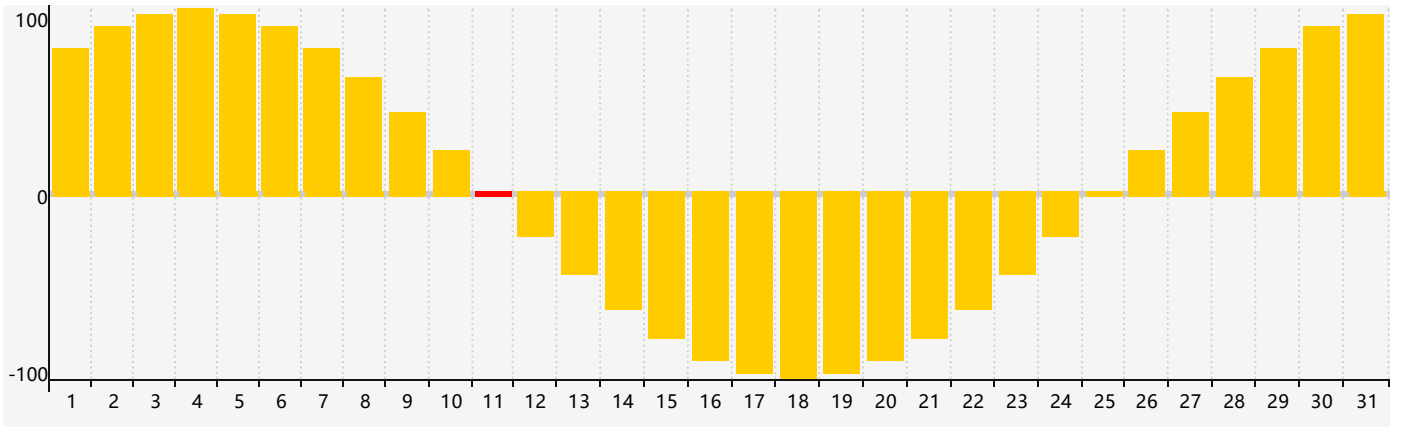

2018年10月智力生理周期曲线图

2018年10月情绪生理周期曲线图

2018年10月体力生理周期曲线图

公元2018年十月 农历戊戌年 [狗年]

星期日	星期一	星期二	星期三	星期四	星期五	星期六
廿一 30 体力临界期	廿二 1	廿三 2	廿四 3	廿五 4	廿六 5	廿七 6
廿八 7	寒露 廿九 8	九月 初一 9	初二 10	初三 11 情绪临界期	初四 12 智力临界期	初五 13
初六 14	初七 15	初八 16	初九 17	初十 18	十一 19	十二 20
十三 21	十四 22	霜降 十五 23 体力临界期	十六 24	十七 25	十八 26	十九 27
二十 28	廿一 29	廿二 30	廿三 31	廿四 1	廿五 2	廿六 3