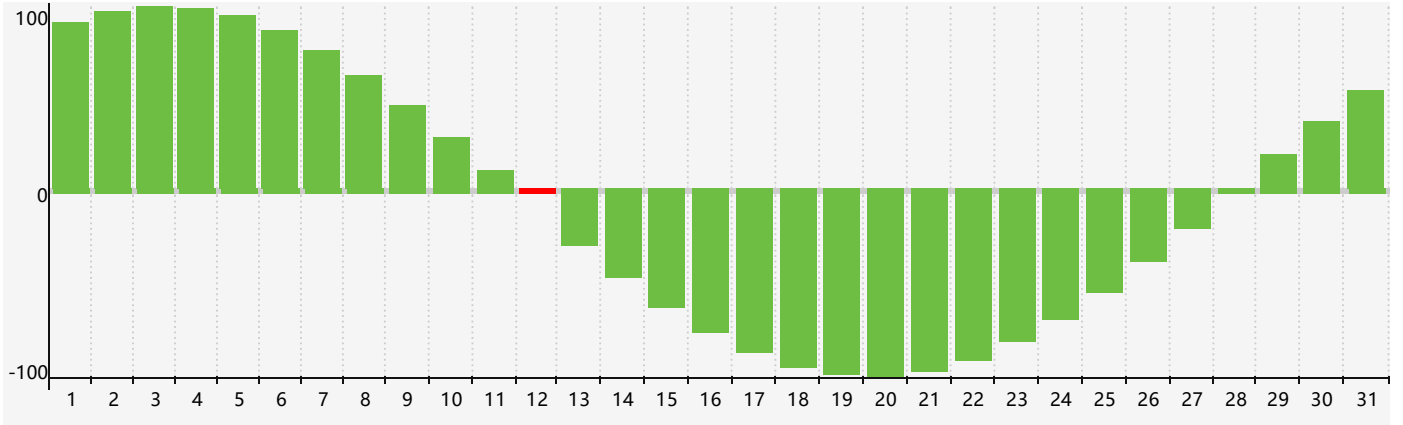

2018年10月智力生理周期曲线图

2018年10月情绪生理周期曲线图

2018年10月体力生理周期曲线图

公元2018年十月 农历戊戌年 [狗年]

星期日	星期一	星期二	星期三	星期四	星期五	星期六
廿一 30 体力临界期	廿二 1	廿三 2	廿四 3	廿五 4	廿六 5	廿七 6
廿八 7	寒露 廿九 8	九月 初一 9	初二 10	初三 11 情绪临界期	初四 12 智力临界期	初五 13
初六 14	初七 15	初八 16	初九 17	初十 18	十一 19	十二 20
十三 21	十四 22	霜降 十五 23 体力临界期	十六 24	十七 25	十八 26	十九 27
二十 28	廿一 29	廿二 30	廿三 31	廿四 1	廿五 2	廿六 3