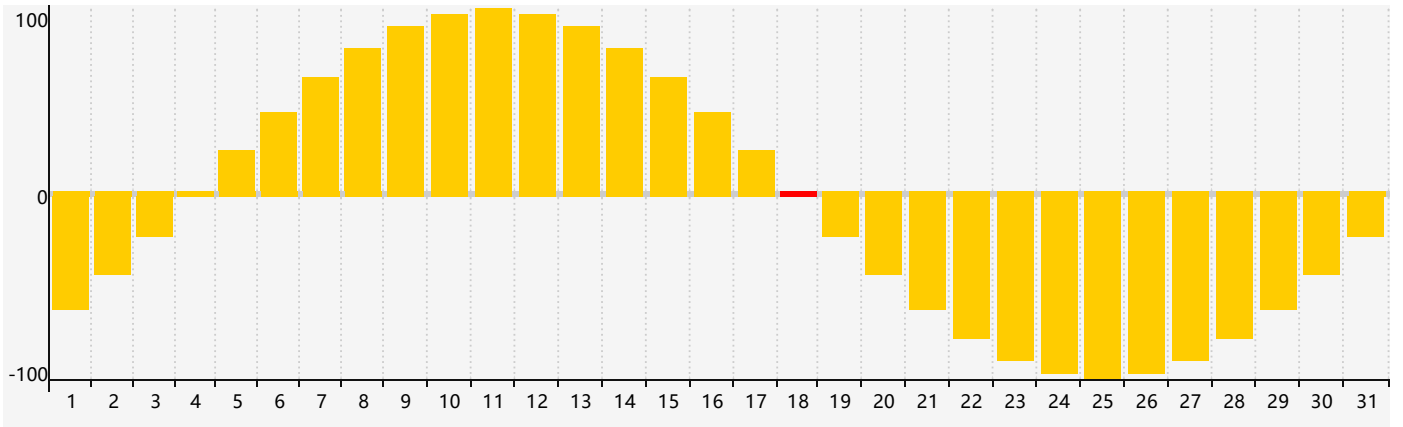

2018年10月智力生理周期曲线图

2018年10月情绪生理周期曲线图

2018年10月体力生理周期曲线图

公元2018年十月 农历戊戌年 [狗年]

星期日	星期一	星期二	星期三	星期四	星期五	星期六
廿一 30 智力临界期	廿二 1	廿三 2	廿四 3	廿五 4	廿六 5	廿七 6
廿八 7	寒露 廿九 8	九月 初一 9	初二 10 体力临界期	初三 11	初四 12	初五 13
初六 14	初七 15	初八 16	初九 17	初十 18 情绪临界期	十一 19	十二 20
十三 21	十四 22	霜降 十五 23	十六 24	十七 25	十八 26	十九 27
二十 28	廿一 29	廿二 30	廿三 31	廿四 1	廿五 2 智力临界期 体力临界期	廿六 3