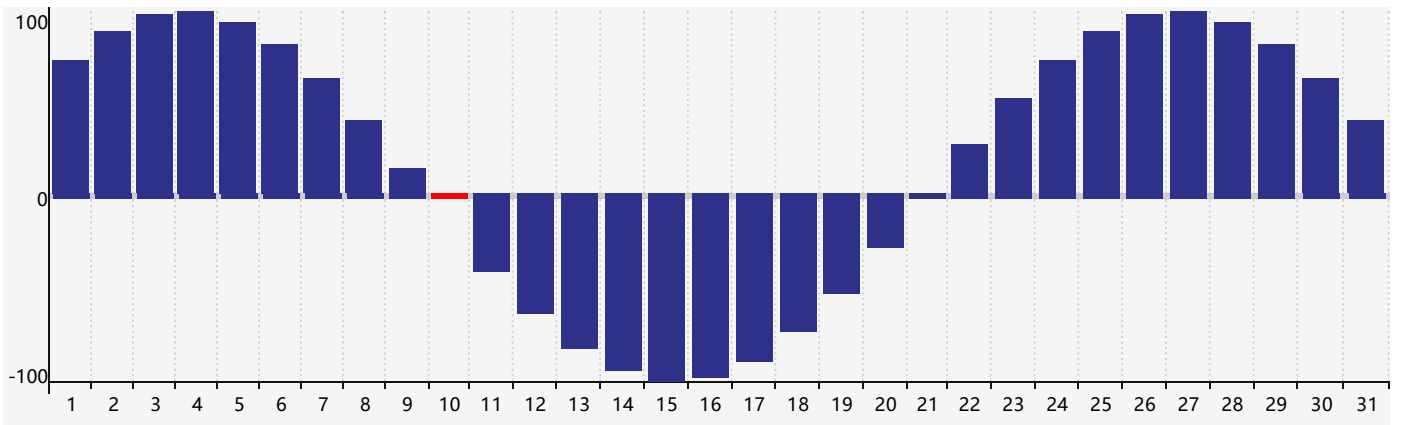

2018年10月智力生理周期曲线图

2018年10月情绪生理周期曲线图

2018年10月体力生理周期曲线图

公元2018年十月 农历戊戌年 [狗年]

星期日	星期一	星期二	星期三	星期四	星期五	星期六
廿一 30 智力临界期	廿二 1	廿三 2	廿四 3	廿五 4	廿六 5	廿七 6
廿八 7	寒露 廿九 8	九月 初一 9	初二 10 体力临界期	初三 11	初四 12	初五 13
初六 14	初七 15	初八 16	初九 17	初十 18 情绪临界期	十一 19	十二 20
十三 21	十四 22	霜降 十五 23	十六 24	十七 25	十八 26	十九 27
二十 28	廿一 29	廿二 30	廿三 31	廿四 1	廿五 2 智力临界期 体力临界期	廿六 3