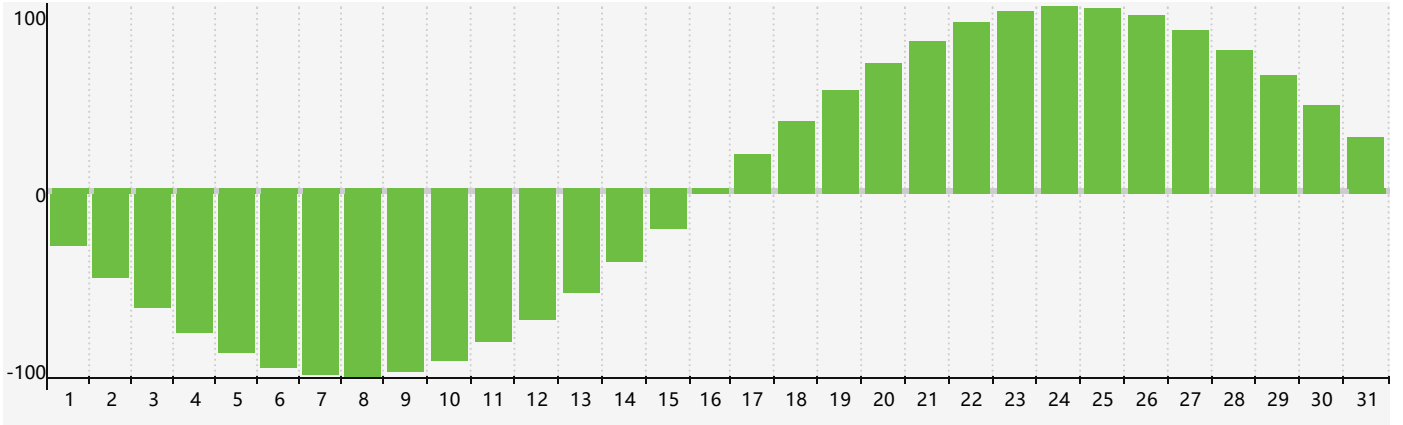

2018年10月智力生理周期曲线图

2018年10月情绪生理周期曲线图

2018年10月体力生理周期曲线图

公元2018年十月 农历戊戌年 [狗年]

星期日	星期一	星期二	星期三	星期四	星期五	星期六
廿一 30 智力临界期	廿二 1	廿三 2	廿四 3	廿五 4	廿六 5	廿七 6
廿八 7	寒露 廿九 8	九月 初一 9	初二 10 体力临界期	初三 11	初四 12	初五 13
初六 14	初七 15	初八 16	初九 17	初十 18 情绪临界期	十一 19	十二 20
十三 21	十四 22	霜降 十五 23	十六 24	十七 25	十八 26	十九 27
二十 28	廿一 29	廿二 30	廿三 31	廿四 1	廿五 2 智力临界期 体力临界期	廿六 3