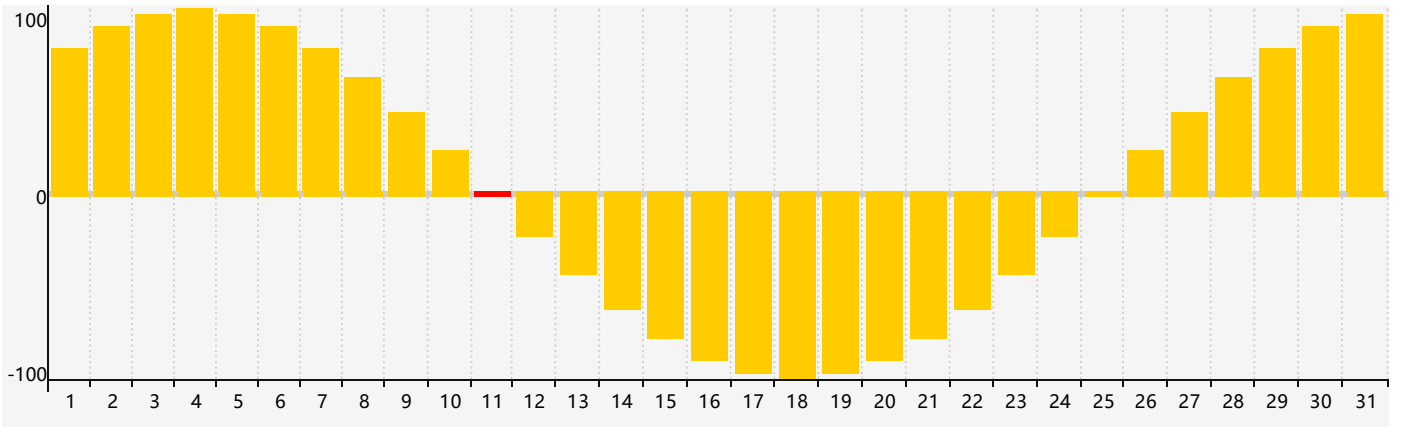

2018年1月智力生理周期曲线图

2018年1月情绪生理周期曲线图

2018年1月体力生理周期曲线图

公元2018年一月 农历丁酉年 [鸡年]

星期日	星期一	星期二	星期三	星期四	星期五	星期六
十四 31	十五 1	十六 2	十七 3	十八 4	小寒 十九 5	二十 6
廿一 7 体力临界期	廿二 8	廿三 9 智力临界期	廿四 10	廿五 11 情绪临界期	廿六 12	廿七 13
廿八 14	廿九 15	三十 16	腊月 初一 17	初二 18	初三 19	大寒 初四 20
初五 21	初六 22	初七 23	初八 24	初九 25	初十 26	十一 27
十二 28	十三 29	十四 30 体力临界期	十五 31	十六 1	十七 2	十八 3