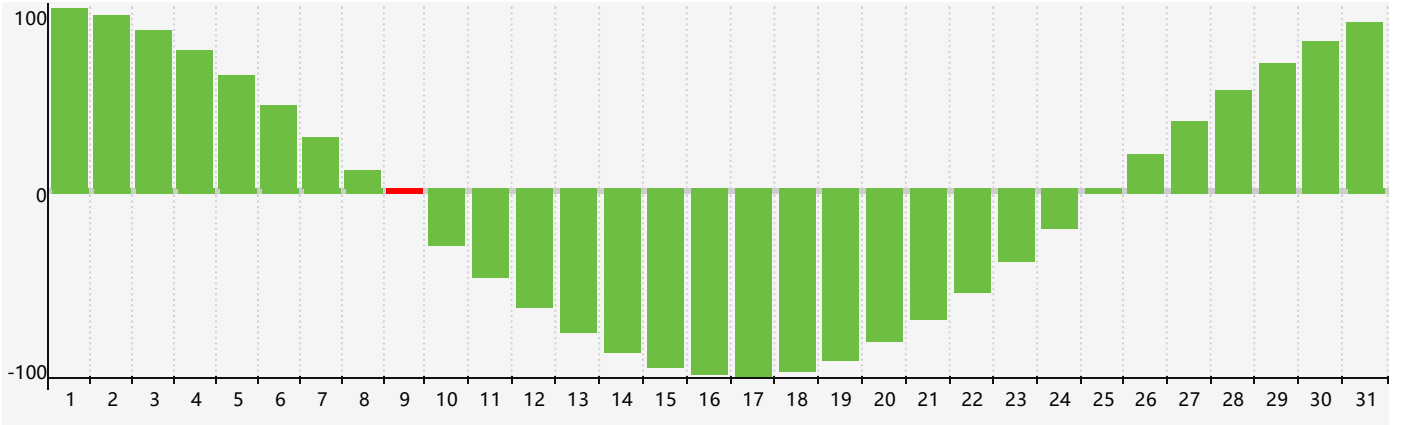

2018年1月智力生理周期曲线图

2018年1月情绪生理周期曲线图

2018年1月体力生理周期曲线图

公元2018年一月 农历丁酉年 [鸡年]

星期日	星期一	星期二	星期三	星期四	星期五	星期六
十四 31	十五 1	十六 2	十七 3	十八 4	小寒 十九 5	二十 6
廿一 7 体力临界期	廿二 8	廿三 9 智力临界期	廿四 10	廿五 11 情绪临界期	廿六 12	廿七 13
廿八 14	廿九 15	三十 16	腊月 初一 17	初二 18	初三 19	大寒 初四 20
初五 21	初六 22	初七 23	初八 24	初九 25	初十 26	十一 27
十二 28	十三 29	十四 30 体力临界期	十五 31	十六 1	十七 2	十八 3