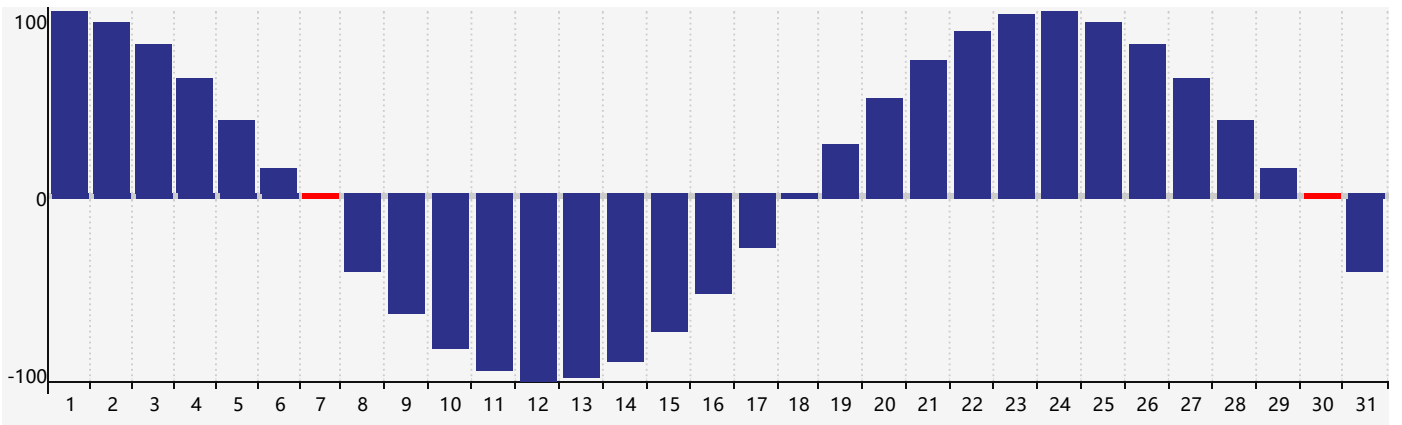

2018年1月智力生理周期曲线图

2018年1月情绪生理周期曲线图

2018年1月体力生理周期曲线图

公元2018年一月 农历丁酉年 [鸡年]

星期日	星期一	星期二	星期三	星期四	星期五	星期六
十四 31	十五 1	十六 2	十七 3	十八 4	小寒 十九 5	二十 6
廿一 7 体力临界期	廿二 8	廿三 9 智力临界期	廿四 10	廿五 11 情绪临界期	廿六 12	廿七 13
廿八 14	廿九 15	三十 16	腊月 初一 17	初二 18	初三 19	大寒 初四 20
初五 21	初六 22	初七 23	初八 24	初九 25	初十 26	十一 27
十二 28	十三 29	十四 30 体力临界期	十五 31	十六 1	十七 2	十八 3