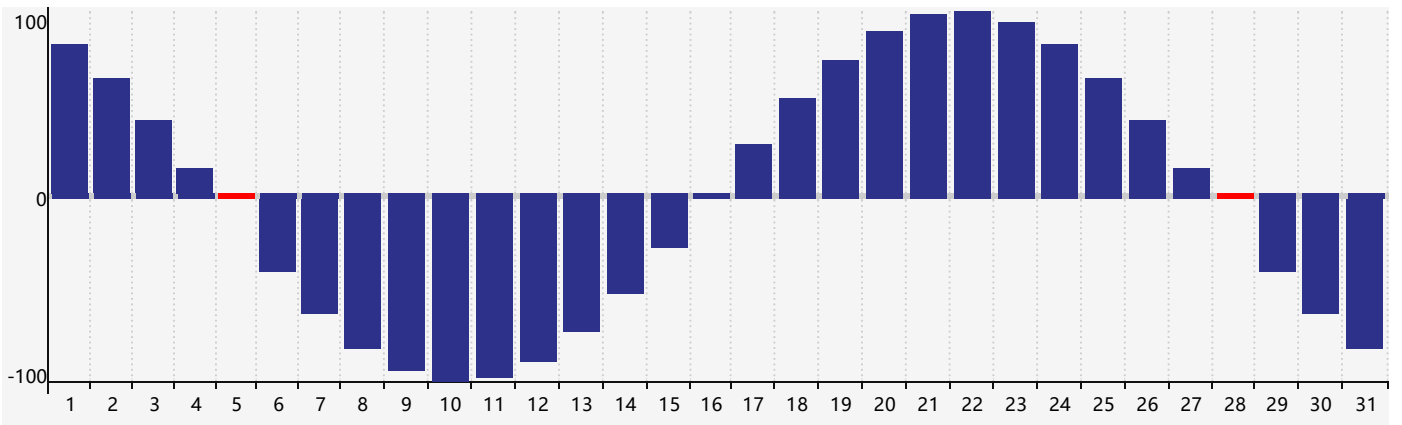

2018年1月智力生理周期曲线图

2018年1月情绪生理周期曲线图

2018年1月体力生理周期曲线图

公元2018年一月 农历丁酉年 [鸡年]

星期日	星期一	星期二	星期三	星期四	星期五	星期六
十四 31	十五 1	十六 2	十七 3 情绪临界期	十八 4	小寒 十九 5 体力临界期	二十 6
廿一 7	廿二 8 智力临界期	廿三 9	廿四 10	廿五 11	廿六 12	廿七 13
廿八 14	廿九 15	三十 16	腊月 初一 17	初二 18	初三 19	大寒 初四 20
初五 21	初六 22	初七 23	初八 24	初九 25	初十 26	十一 27
十二 28 体力临界期	十三 29	十四 30	十五 31 情绪临界期	十六 1	十七 2	十八 3