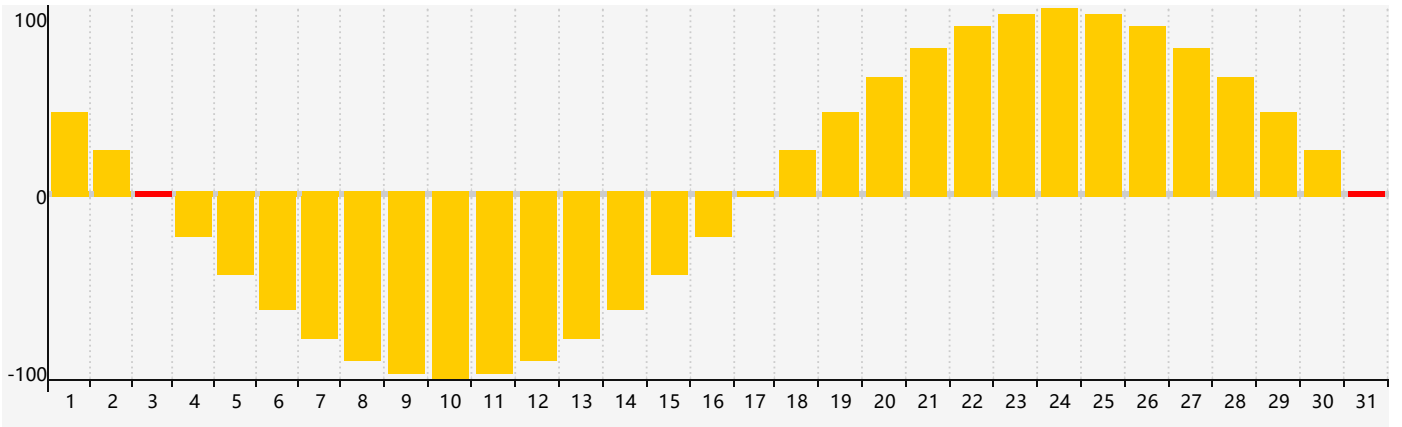

2018年1月智力生理周期曲线图

2018年1月情绪生理周期曲线图

2018年1月体力生理周期曲线图

公元2018年一月 农历丁酉年 [鸡年]

星期日	星期一	星期二	星期三	星期四	星期五	星期六
十四 31	十五 1	十六 2	十七 3 情绪临界期	十八 4	小寒 十九 5 体力临界期	二十 6
廿一 7	廿二 8 智力临界期	廿三 9	廿四 10	廿五 11	廿六 12	廿七 13
廿八 14	廿九 15	三十 16	腊月 初一 17	初二 18	初三 19	大寒 初四 20
初五 21	初六 22	初七 23	初八 24	初九 25	初十 26	十一 27
十二 28 体力临界期	十三 29	十四 30	十五 31 情绪临界期	十六 1	十七 2	十八 3