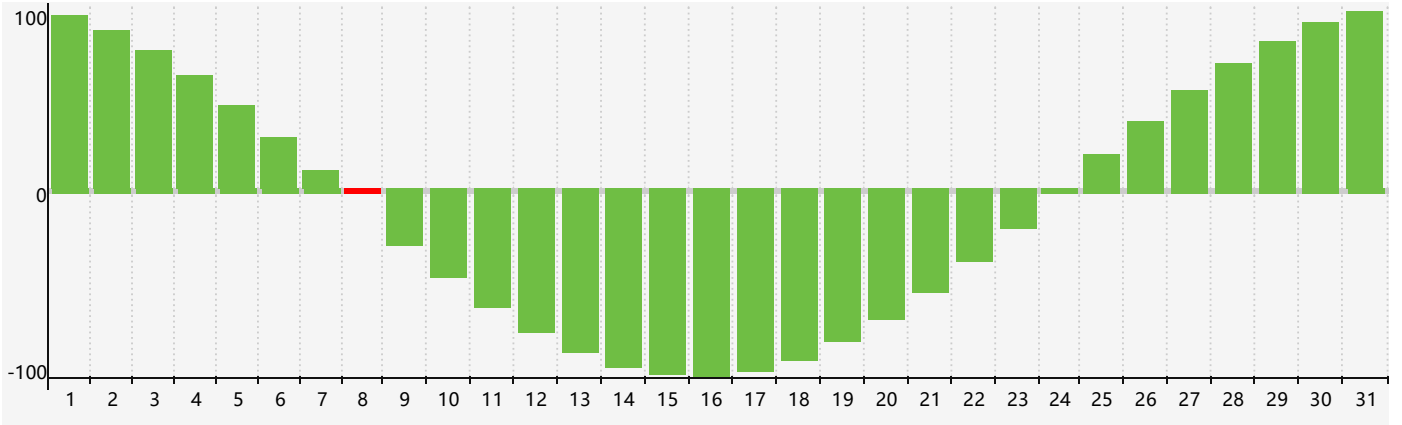

2018年1月智力生理周期曲线图

2018年1月情绪生理周期曲线图

2018年1月体力生理周期曲线图

公元2018年一月 农历丁酉年 [鸡年]

星期日	星期一	星期二	星期三	星期四	星期五	星期六
十四 31	十五 1	十六 2	十七 3 情绪临界期	十八 4	小寒 十九 5 体力临界期	二十 6
廿一 7	廿二 8 智力临界期	廿三 9	廿四 10	廿五 11	廿六 12	廿七 13
廿八 14	廿九 15	三十 16	腊月 初一 17	初二 18	初三 19	大寒 初四 20
初五 21	初六 22	初七 23	初八 24	初九 25	初十 26	十一 27
十二 28 体力临界期	十三 29	十四 30	十五 31 情绪临界期	十六 1	十七 2	十八 3