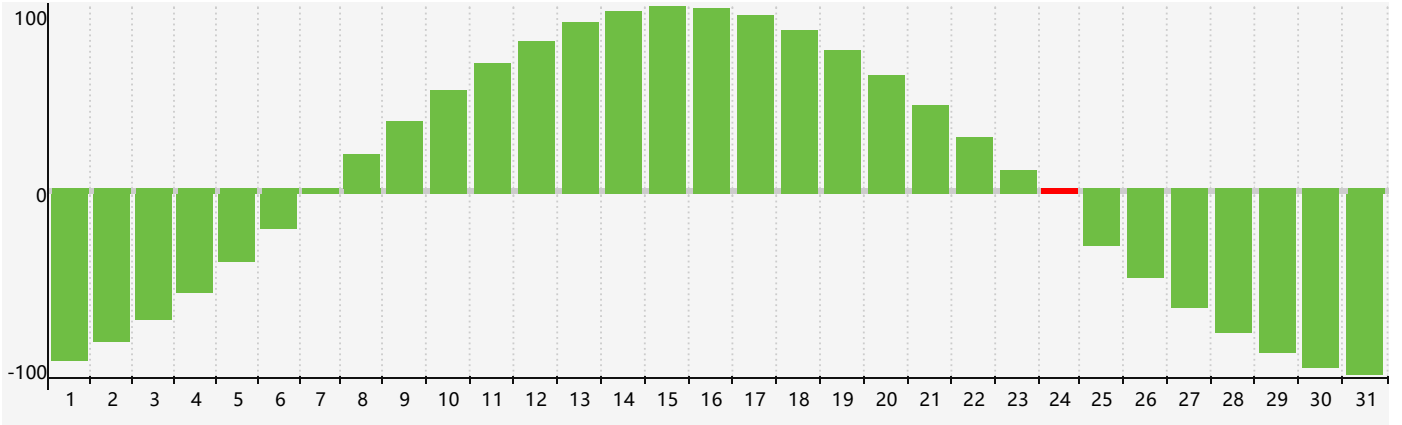

2018年1月智力生理周期曲线图

2018年1月情绪生理周期曲线图

2018年1月体力生理周期曲线图

公元2018年一月 农历丁酉年 [鸡年]

星期日	星期一	星期二	星期三	星期四	星期五	星期六
十四 31	十五 1	十六 2	十七 3	十八 4	小寒 十九 5 情绪临界期	二十 6
廿一 7	廿二 8	廿三 9	廿四 10	廿五 11 体力临界期	廿六 12	廿七 13
廿八 14	廿九 15	三十 16	腊月 初一 17	初二 18	初三 19	大寒 初四 20
初五 21	初六 22	初七 23	初八 24 智力临界期	初九 25	初十 26	十一 27
十二 28	十三 29	十四 30	十五 31	十六 1	十七 2 情绪临界期	十八 3 体力临界期