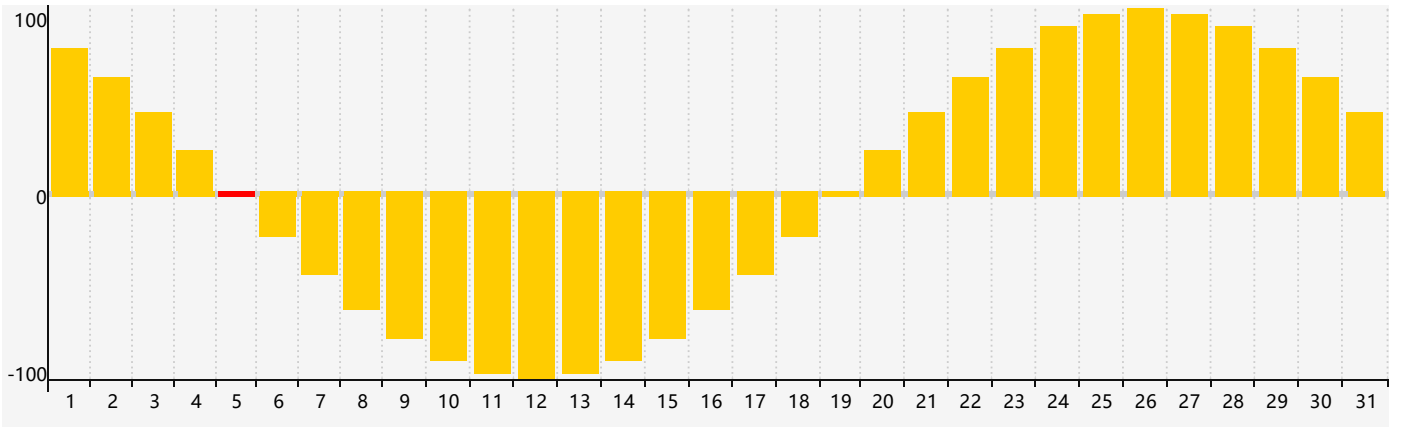

2018年1月智力生理周期曲线图

2018年1月情绪生理周期曲线图

2018年1月体力生理周期曲线图

公元2018年一月 农历丁酉年 [鸡年]

星期日	星期一	星期二	星期三	星期四	星期五	星期六
十四 31	十五 1	十六 2	十七 3	十八 4	小寒 十九 5 情绪临界期	二十 6
廿一 7	廿二 8	廿三 9	廿四 10	廿五 11 体力临界期	廿六 12	廿七 13
廿八 14	廿九 15	三十 16	腊月 初一 17	初二 18	初三 19	大寒 初四 20
初五 21	初六 22	初七 23	初八 24 智力临界期	初九 25	初十 26	十一 27
十二 28	十三 29	十四 30	十五 31	十六 1	十七 2 情绪临界期	十八 3 体力临界期