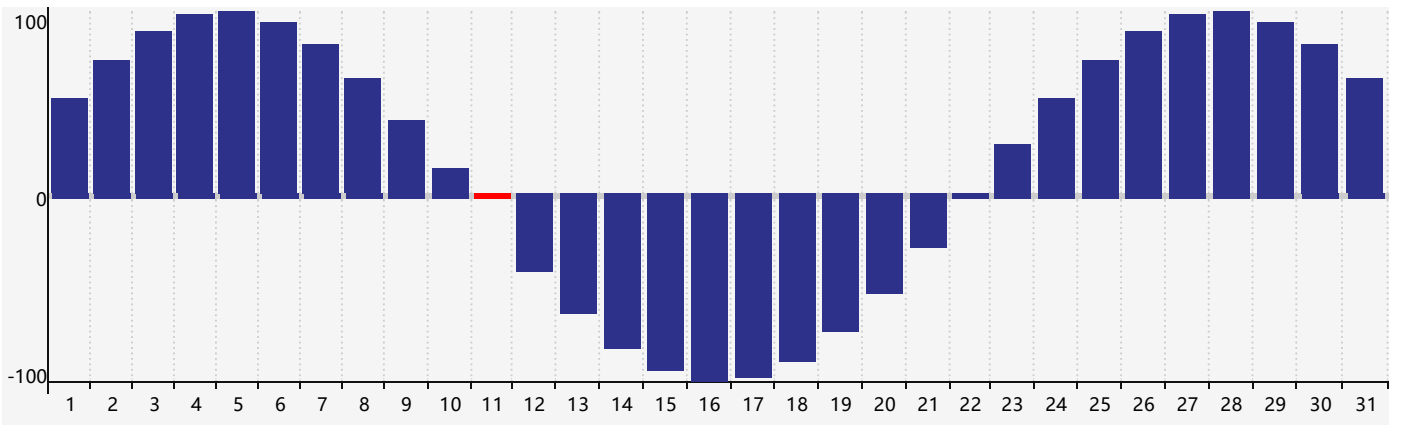

2018年1月智力生理周期曲线图

2018年1月情绪生理周期曲线图

2018年1月体力生理周期曲线图

公元2018年一月 农历丁酉年 [鸡年]

星期日	星期一	星期二	星期三	星期四	星期五	星期六
十四 31	十五 1	十六 2	十七 3	十八 4	小寒 十九 5 情绪临界期	二十 6
廿一 7	廿二 8	廿三 9	廿四 10	廿五 11 体力临界期	廿六 12	廿七 13
廿八 14	廿九 15	三十 16	腊月 初一 17	初二 18	初三 19	大寒 初四 20
初五 21	初六 22	初七 23	初八 24 智力临界期	初九 25	初十 26	十一 27
十二 28	十三 29	十四 30	十五 31	十六 1	十七 2 情绪临界期	十八 3 体力临界期