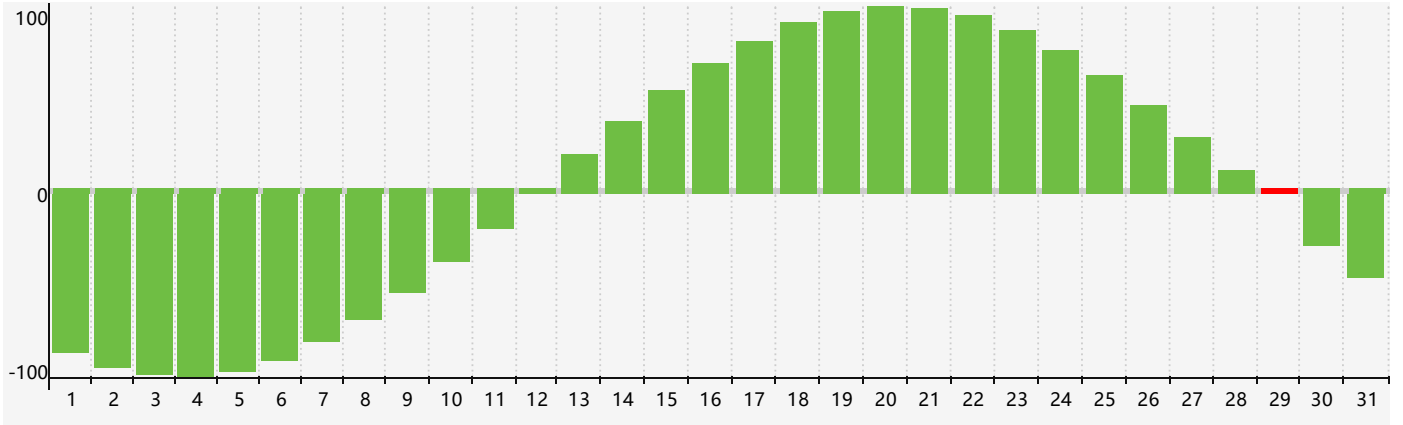

2018年1月智力生理周期曲线图

2018年1月情绪生理周期曲线图

2018年1月体力生理周期曲线图

公元2018年一月 农历丁酉年 [鸡年]

星期日	星期一	星期二	星期三	星期四	星期五	星期六
十四 31	十五 1	十六 2	十七 3	十八 4 情绪临界期 体力临界期	小寒 十九 5	二十 6
廿一 7	廿二 8	廿三 9	廿四 10	廿五 11	廿六 12	廿七 13
廿八 14	廿九 15	三十 16	腊月 初一 17	初二 18	初三 19	大寒 初四 20
初五 21	初六 22	初七 23	初八 24	初九 25	初十 26	十一 27 体力临界期
十二 28	十三 29 智力临界期	十四 30	十五 31	十六 1 情绪临界期	十七 2	十八 3