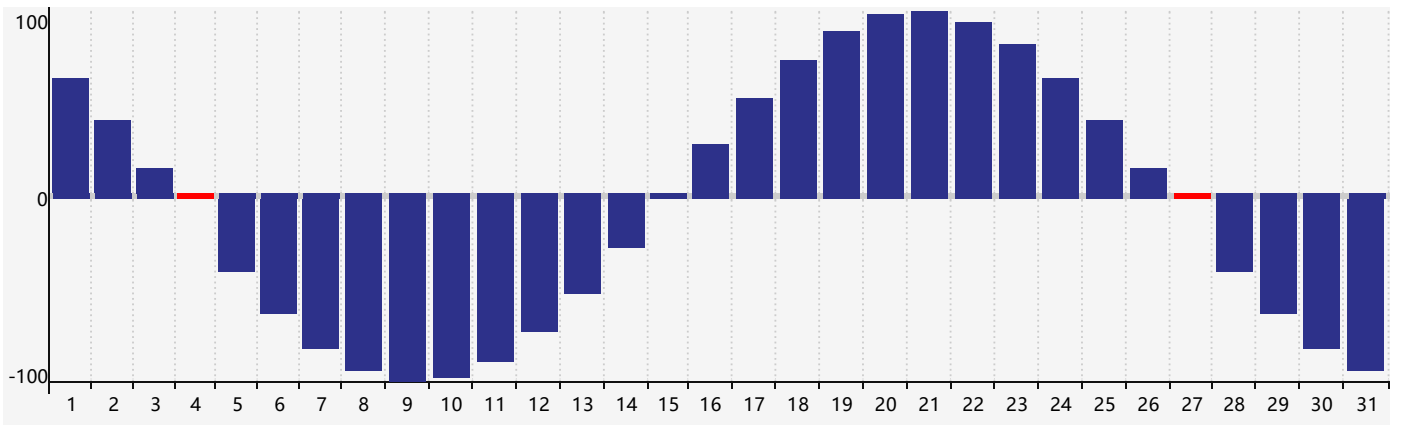

2018年1月智力生理周期曲线图

2018年1月情绪生理周期曲线图

2018年1月体力生理周期曲线图

公元2018年一月 农历丁酉年 [鸡年]

星期日	星期一	星期二	星期三	星期四	星期五	星期六
十四 31	十五 1	十六 2	十七 3	十八 4 情绪临界期 体力临界期	小寒 十九 5	二十 6
廿一 7	廿二 8	廿三 9	廿四 10	廿五 11	廿六 12	廿七 13
廿八 14	廿九 15	三十 16	腊月 初一 17	初二 18	初三 19	大寒 初四 20
初五 21	初六 22	初七 23	初八 24	初九 25	初十 26	十一 27 体力临界期
十二 28	十三 29 智力临界期	十四 30	十五 31	十六 1 情绪临界期	十七 2	十八 3