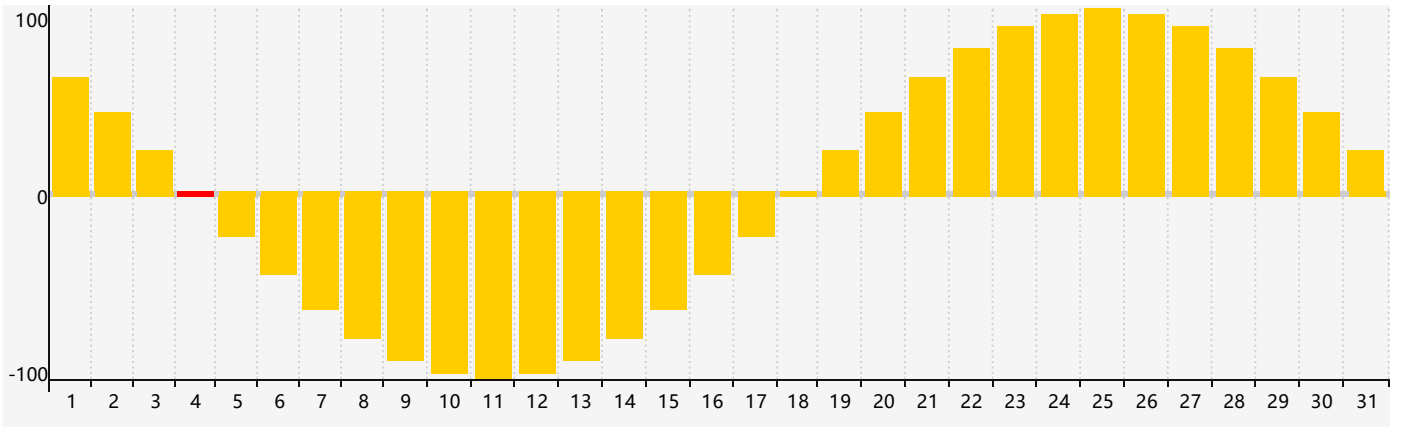

2018年1月智力生理周期曲线图

2018年1月情绪生理周期曲线图

2018年1月体力生理周期曲线图

公元2018年一月 农历丁酉年 [鸡年]

星期日	星期一	星期二	星期三	星期四	星期五	星期六
十四 31	十五 1	十六 2	十七 3	十八 4 情绪临界期 体力临界期	小寒 十九 5	二十 6
廿一 7	廿二 8	廿三 9	廿四 10	廿五 11	廿六 12	廿七 13
廿八 14	廿九 15	三十 16	腊月 初一 17	初二 18	初三 19	大寒 初四 20
初五 21	初六 22	初七 23	初八 24	初九 25	初十 26	十一 27 体力临界期
十二 28	十三 29 智力临界期	十四 30	十五 31	十六 1 情绪临界期	十七 2	十八 3