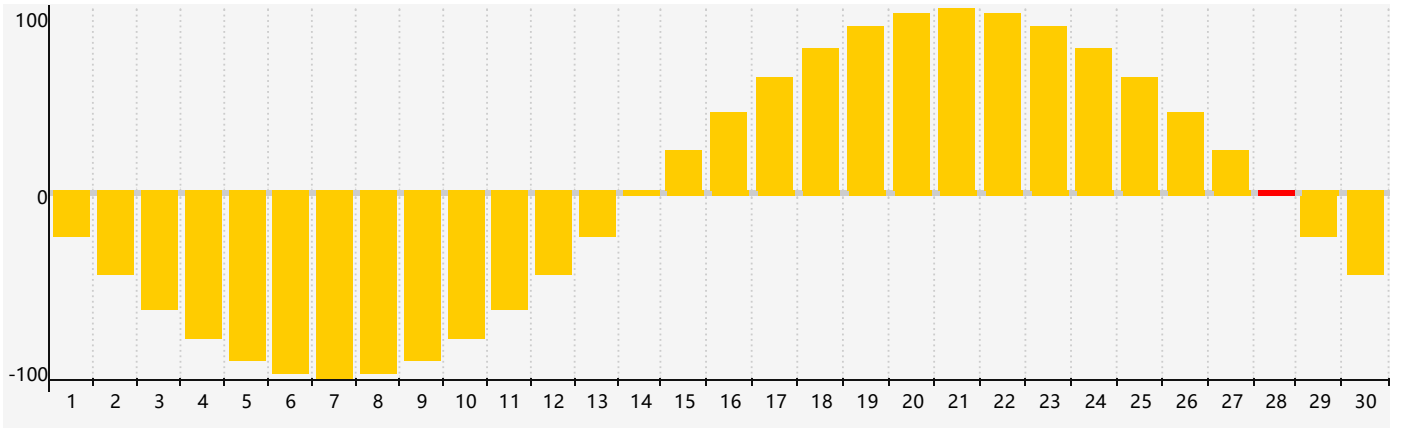

2017年9月情绪生理周期曲线图

公元2017年九月 农历丁酉年 [鸡年]

星期日	星期一	星期二	星期三	星期四	星期五	星期六
初六 27	初七 28	初八 29	初九 30	初十 31 情绪临界期	十一 1	十二 2
十三 3	十四 4	十五 5	十六 6	白露 十七 7	十八 8	十九 9
二十 10	廿一 11	廿二 12	廿三 13	廿四 14	廿五 15	廿六 16
廿七 17	廿八 18	廿九 19	八月 初一 20	初二 21	初三 22	秋分 初四 23
初五 24	初六 25	初七 26	初八 27	初九 28 情绪临界期	初十 29	十一 30