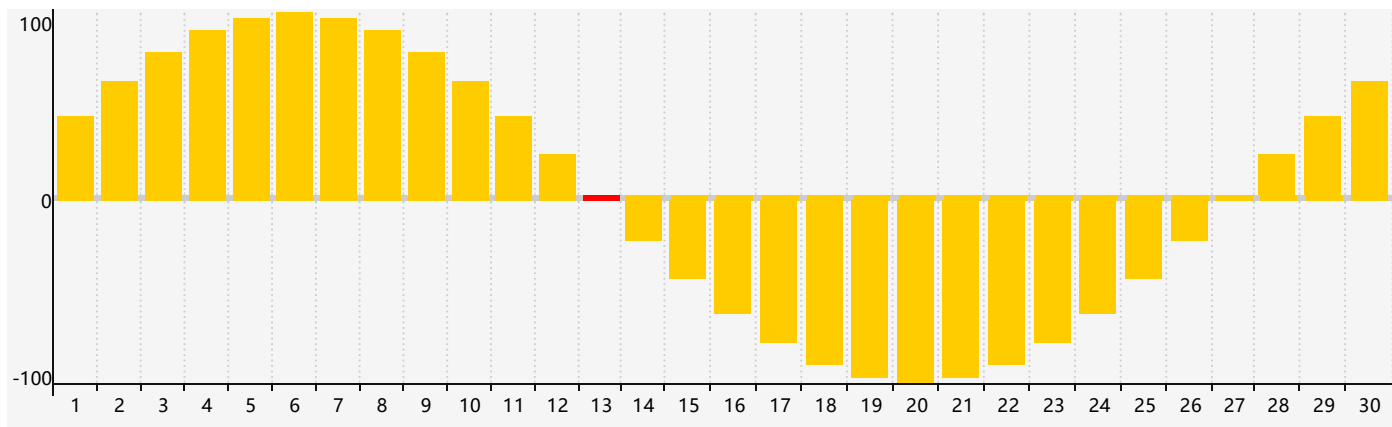

2017年9月智力生理周期曲线图

2017年9月情绪生理周期曲线图

2017年9月体力生理周期曲线图

公元2017年九月 农历丁酉年 [鸡年]

星期日	星期一	星期二	星期三	星期四	星期五	星期六
初六 27	初七 28	初八 29	初九 30	初十 31	十一 1	十二 2
十三 3 体力临界期	十四 4	十五 5	十六 6	白露 十七 7	十八 8	十九 9
二十 10	廿一 11 智力临界期	廿二 12	廿三 13 情绪临界期	廿四 14	廿五 15	廿六 16
廿七 17	廿八 18	廿九 19	八月 初一 20	初二 21	初三 22	秋分 初四 23
初五 24	初六 25	初七 26 体力临界期	初八 27	初九 28	初十 29	十一 30