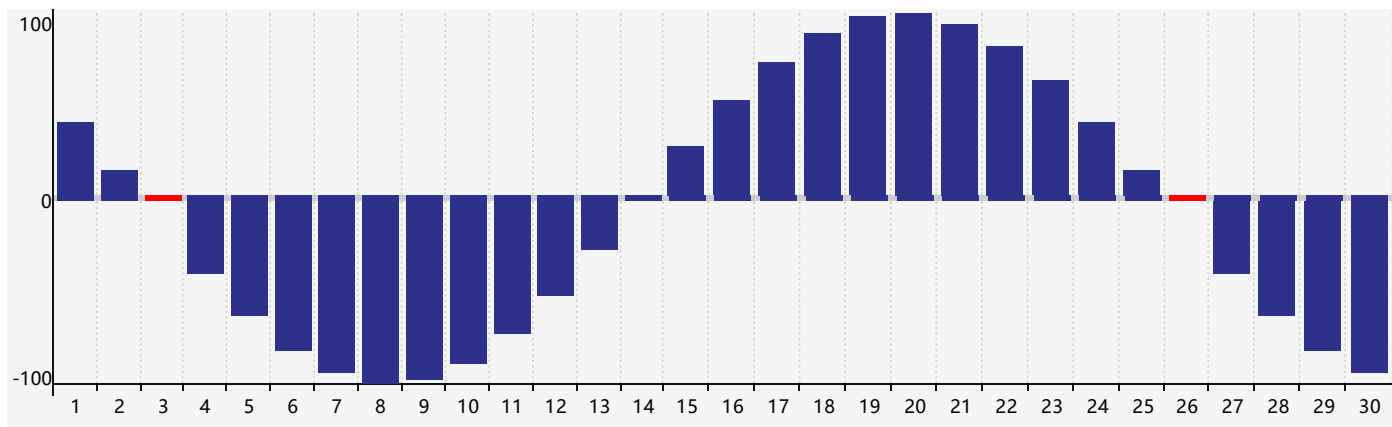

2017年9月智力生理周期曲线图

2017年9月情绪生理周期曲线图

2017年9月体力生理周期曲线图

公元2017年九月 农历丁酉年 [鸡年]

星期日	星期一	星期二	星期三	星期四	星期五	星期六
初六 27	初七 28	初八 29	初九 30	初十 31	十一 1	十二 2
十三 3 体力临界期	十四 4	十五 5	十六 6	白露 十七 7	十八 8	十九 9
二十 10	廿一 11 智力临界期	廿二 12	廿三 13 情绪临界期	廿四 14	廿五 15	廿六 16
廿七 17	廿八 18	廿九 19	八月 初一 20	初二 21	初三 22	秋分 初四 23
初五 24	初六 25	初七 26 体力临界期	初八 27	初九 28	初十 29	十一 30