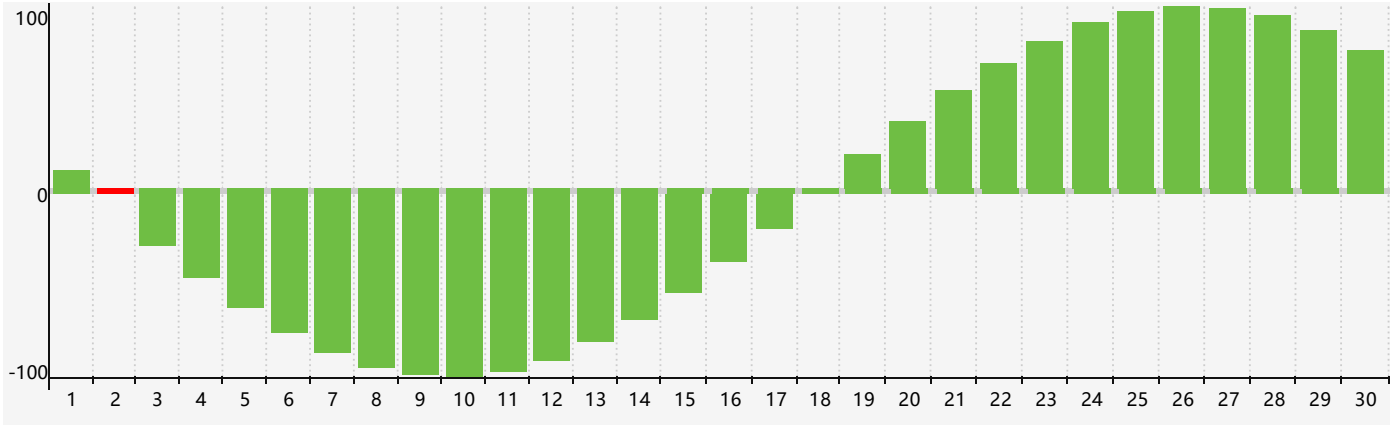

### 2017年9月智力生理周期曲线图

### 2017年9月情绪生理周期曲线图

### 2017年9月体力生理周期曲线图

公元2017年九月 农历丁酉年 [鸡年]

星期日	星期一	星期二	星期三	星期四	星期五	星期六
初六 27	初七 28	初八 29	初九 30	初十 31	十一 1 情绪临界期	十二 2 智力临界期
十三 3	十四 4 体力临界期	十五 5	十六 6	白露 十七 7	十八 8	十九 9
二十 10	廿一 11	廿二 12	廿三 13	廿四 14	廿五 15	廿六 16
廿七 17	廿八 18	廿九 19	八月 初一 20	初二 21	初三 22	秋分 初四 23
初五 24	初六 25	初七 26	初八 27 体力临界期	初九 28	初十 29 情绪临界期	十一 30