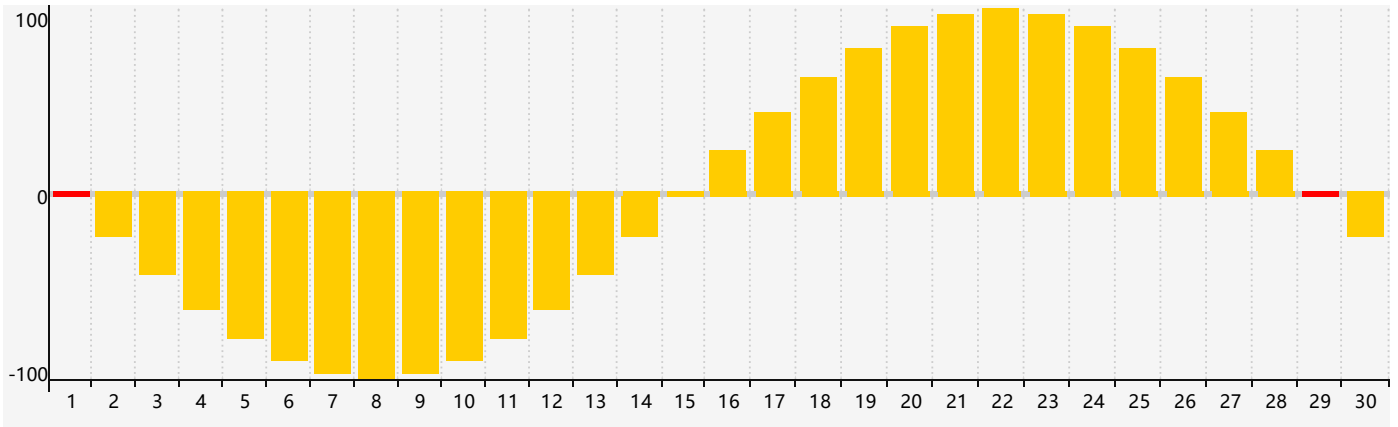

### 2017年9月智力生理周期曲线图

### 2017年9月情绪生理周期曲线图

### 2017年9月体力生理周期曲线图

公元2017年九月 农历丁酉年 [鸡年]

星期日	星期一	星期二	星期三	星期四	星期五	星期六
初六 27	初七 28	初八 29	初九 30	初十 31	十一 1 情绪临界期	十二 2 智力临界期
十三 3	十四 4 体力临界期	十五 5	十六 6	白露 十七 7	十八 8	十九 9
二十 10	廿一 11	廿二 12	廿三 13	廿四 14	廿五 15	廿六 16
廿七 17	廿八 18	廿九 19	八月 初一 20	初二 21	初三 22	秋分 初四 23
初五 24	初六 25	初七 26	初八 27 体力临界期	初九 28	初十 29 情绪临界期	十一 30