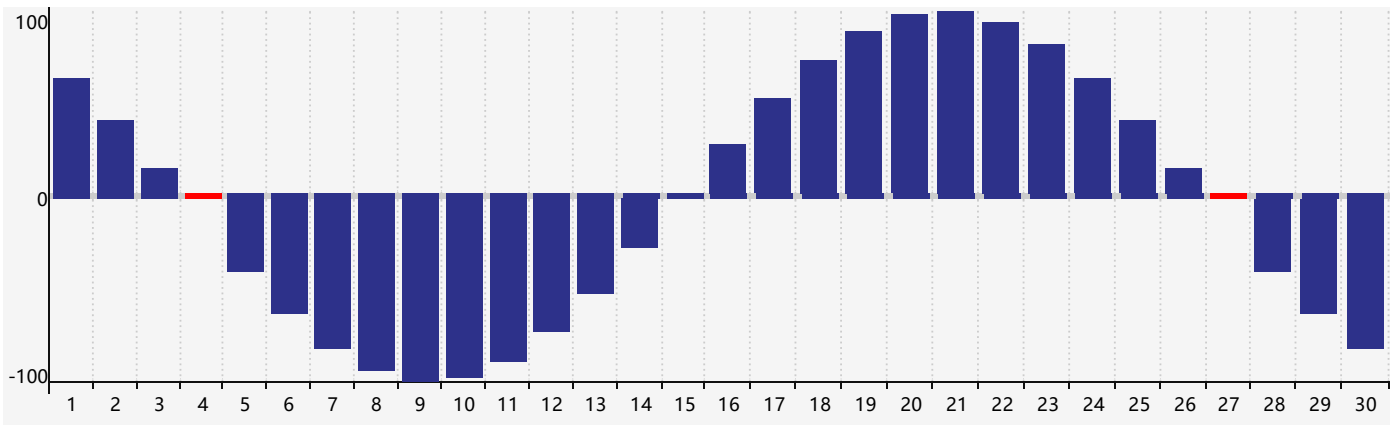

### 2017年9月智力生理周期曲线图

### 2017年9月情绪生理周期曲线图

### 2017年9月体力生理周期曲线图

公元2017年九月 农历丁酉年 [鸡年]

星期日	星期一	星期二	星期三	星期四	星期五	星期六
初六 27	初七 28	初八 29	初九 30	初十 31	十一 1 情绪临界期	十二 2 智力临界期
十三 3	十四 4 体力临界期	十五 5	十六 6	白露 十七 7	十八 8	十九 9
二十 10	廿一 11	廿二 12	廿三 13	廿四 14	廿五 15	廿六 16
廿七 17	廿八 18	廿九 19	八月 初一 20	初二 21	初三 22	秋分 初四 23
初五 24	初六 25	初七 26	初八 27 体力临界期	初九 28	初十 29 情绪临界期	十一 30