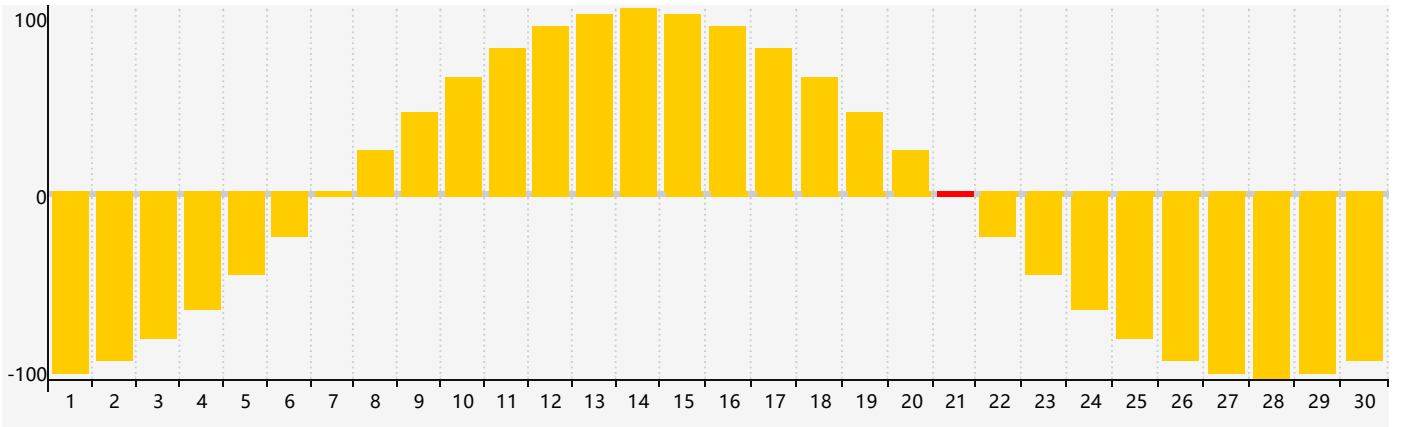

2017年9月智力生理周期曲线图

2017年9月情绪生理周期曲线图

2017年9月体力生理周期曲线图

公元2017年九月 农历丁酉年 [鸡年]

星期日	星期一	星期二	星期三	星期四	星期五	星期六
初六 27	初七 28	初八 29	初九 30 智力临界期	初十 31	十一 1	十二 2
十三 3	十四 4	十五 5	十六 6	白露 十七 7	十八 8	十九 9
二十 10	廿一 11	廿二 12	廿三 13	廿四 14 体力临界期	廿五 15	廿六 16
廿七 17	廿八 18	廿九 19	八月初一 20	初二 21 情绪临界期	初三 22	秋分 初四 23
初五 24	初六 25	初七 26	初八 27	初九 28	初十 29	十一 30