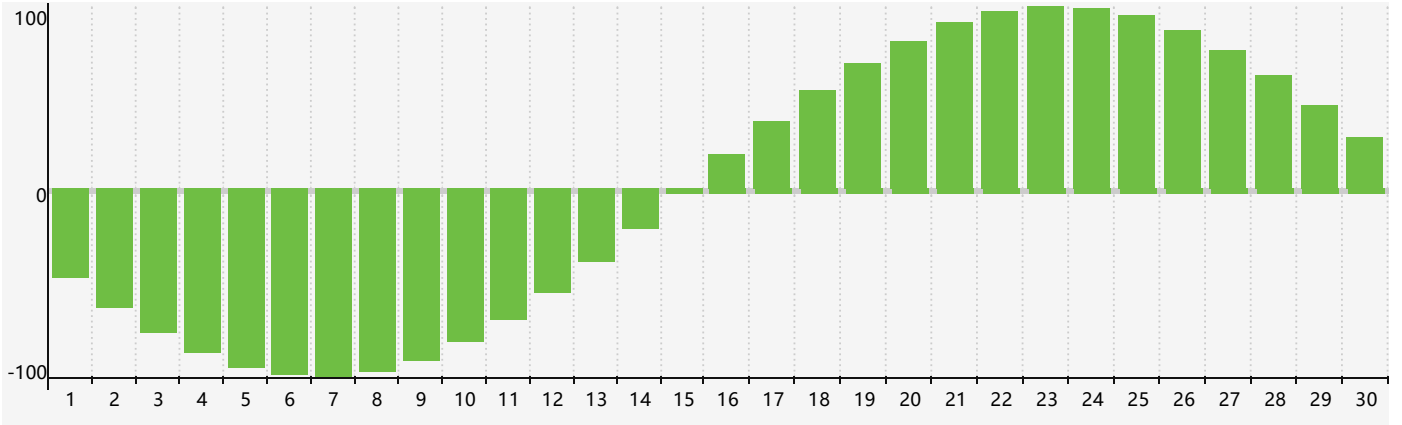

2017年9月智力生理周期曲线图

2017年9月情绪生理周期曲线图

2017年9月体力生理周期曲线图

公元2017年九月 农历丁酉年 [鸡年]

星期日	星期一	星期二	星期三	星期四	星期五	星期六
初六 27	初七 28	初八 29	初九 30 智力临界期	初十 31	十一 1	十二 2
十三 3	十四 4	十五 5	十六 6	白露 十七 7	十八 8	十九 9
二十 10	廿一 11	廿二 12	廿三 13	廿四 14 体力临界期	廿五 15	廿六 16
廿七 17	廿八 18	廿九 19	八月初一 20	初二 21 情绪临界期	初三 22	秋分 初四 23
初五 24	初六 25	初七 26	初八 27	初九 28	初十 29	十一 30