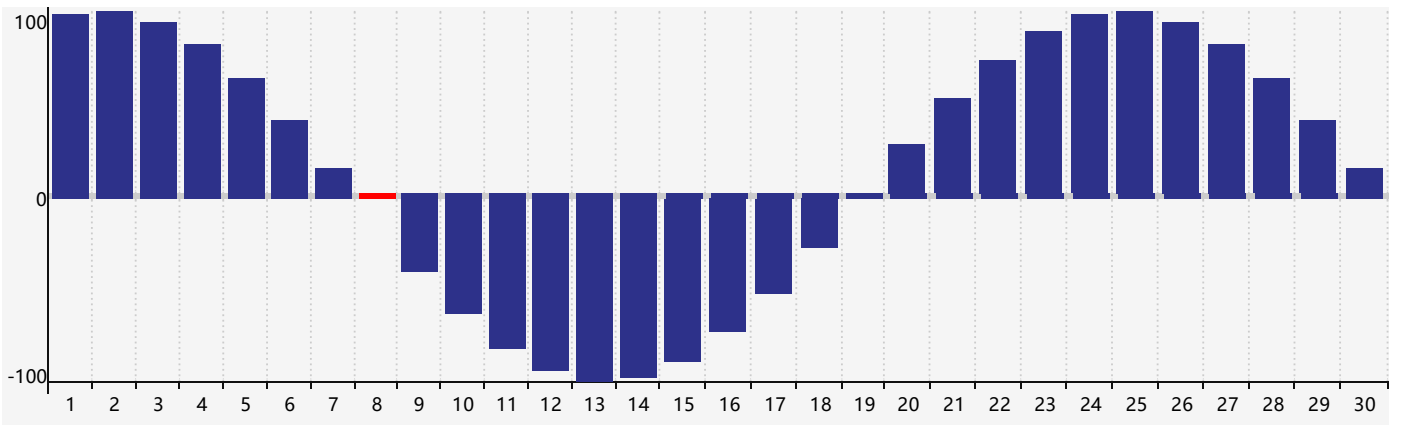

2017年9月智力生理周期曲线图

2017年9月情绪生理周期曲线图

2017年9月体力生理周期曲线图

公元2017年九月 农历丁酉年 [鸡年]

星期日	星期一	星期二	星期三	星期四	星期五	星期六
初六 27	初七 28	初八 29	初九 30	初十 31	十一 1	十二 2
十三 3	十四 4	十五 5	十六 6	白露 十七 7	十八 8 体力临界期	十九 9
二十 10	廿一 11	廿二 12	廿三 13	廿四 14	廿五 15	廿六 16
廿七 17 情绪临界期	廿八 18	廿九 19 智力临界期	八月初一 20	初二 21	初三 22	秋分 初四 23
初五 24	初六 25	初七 26	初八 27	初九 28	初十 29	十一 30