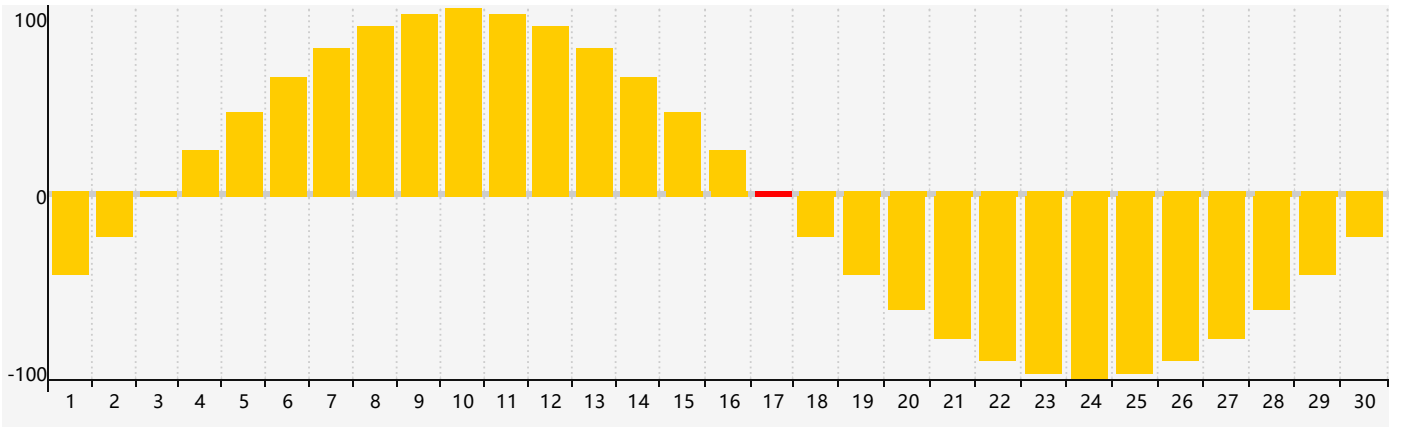

2017年9月智力生理周期曲线图

2017年9月情绪生理周期曲线图

2017年9月体力生理周期曲线图

公元2017年九月 农历丁酉年 [鸡年]

星期日	星期一	星期二	星期三	星期四	星期五	星期六
初六 27	初七 28	初八 29	初九 30	初十 31	十一 1	十二 2
十三 3	十四 4	十五 5	十六 6	白露 十七 7	十八 8 体力临界期	十九 9
二十 10	廿一 11	廿二 12	廿三 13	廿四 14	廿五 15	廿六 16
廿七 17 情绪临界期	廿八 18	廿九 19 智力临界期	八月初一 20	初二 21	初三 22	秋分 初四 23
初五 24	初六 25	初七 26	初八 27	初九 28	初十 29	十一 30