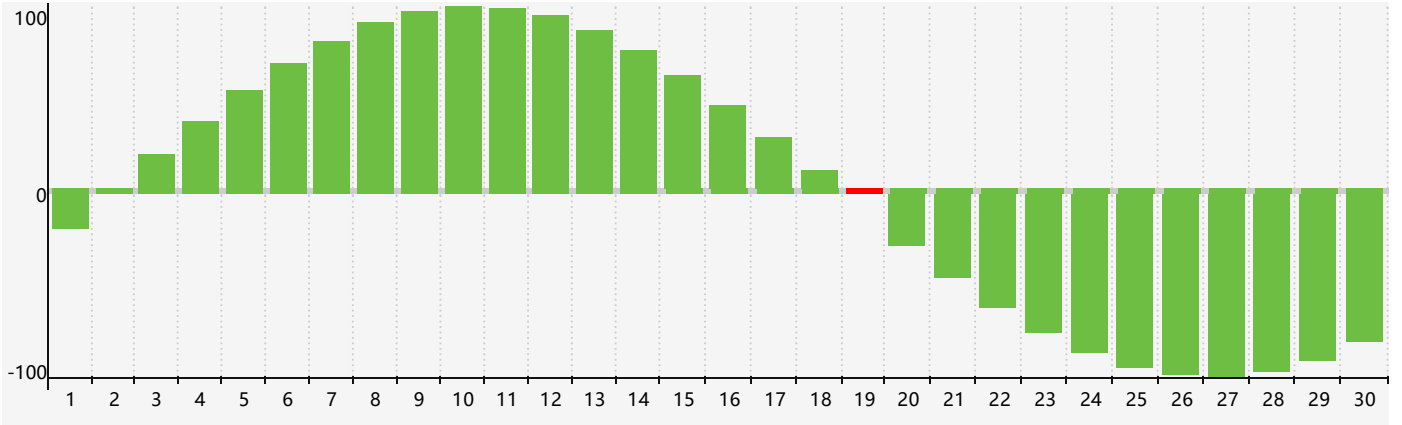

2017年9月智力生理周期曲线图

2017年9月情绪生理周期曲线图

2017年9月体力生理周期曲线图

公元2017年九月 农历丁酉年 [鸡年]

星期日	星期一	星期二	星期三	星期四	星期五	星期六
初六 27	初七 28	初八 29	初九 30	初十 31	十一 1	十二 2
十三 3	十四 4	十五 5	十六 6	白露 十七 7	十八 8 体力临界期	十九 9
二十 10	廿一 11	廿二 12	廿三 13	廿四 14	廿五 15	廿六 16
廿七 17 情绪临界期	廿八 18	廿九 19 智力临界期	八月初一 20	初二 21	初三 22	秋分 初四 23
初五 24	初六 25	初七 26	初八 27	初九 28	初十 29	十一 30