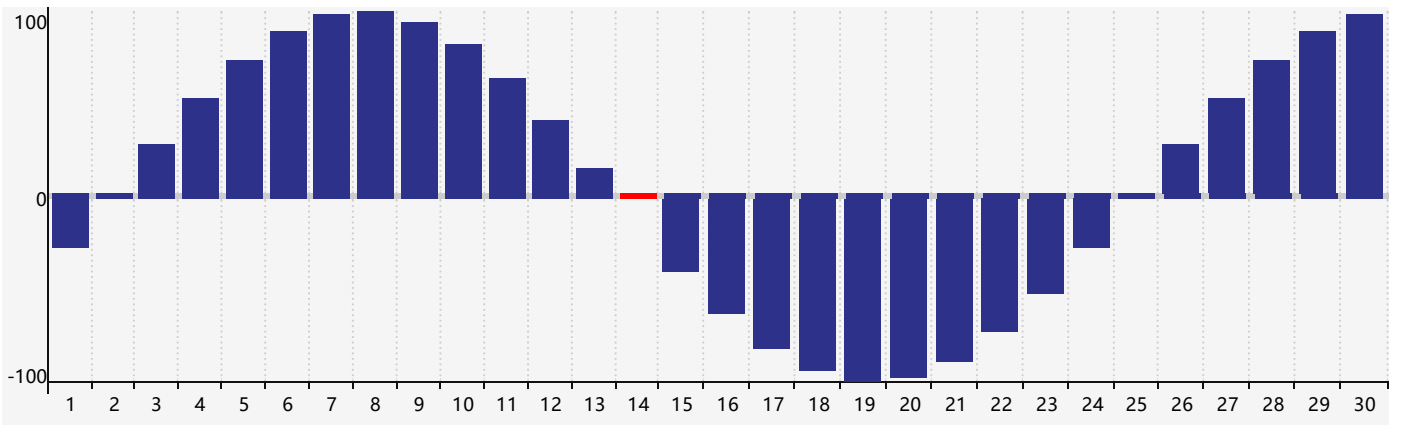

### 2017年9月智力生理周期曲线图

### 2017年9月情绪生理周期曲线图

### 2017年9月体力生理周期曲线图

公元2017年九月 农历丁酉年 [鸡年]

| 星期日   | 星期一            | 星期二   | 星期三     | 星期四            | 星期五   | 星期六            |
|-------|----------------|-------|---------|----------------|-------|----------------|
| 初六 27 | 初七 28          | 初八 29 | 初九 30   | 初十 31          | 十一 1  | 十二 2<br>情绪临界期  |
| 十三 3  | 十四 4           | 十五 5  | 十六 6    | 白露 十七 7        | 十八 8  | 十九 9           |
| 二十 10 | 廿一 11<br>智力临界期 | 廿二 12 | 廿三 13   | 廿四 14<br>体力临界期 | 廿五 15 | 廿六 16          |
| 廿七 17 | 廿八 18          | 廿九 19 | 八月初一 20 | 初二 21          | 初三 22 | 秋分 初四 23       |
| 初五 24 | 初六 25          | 初七 26 | 初八 27   | 初九 28          | 初十 29 | 十一 30<br>情绪临界期 |