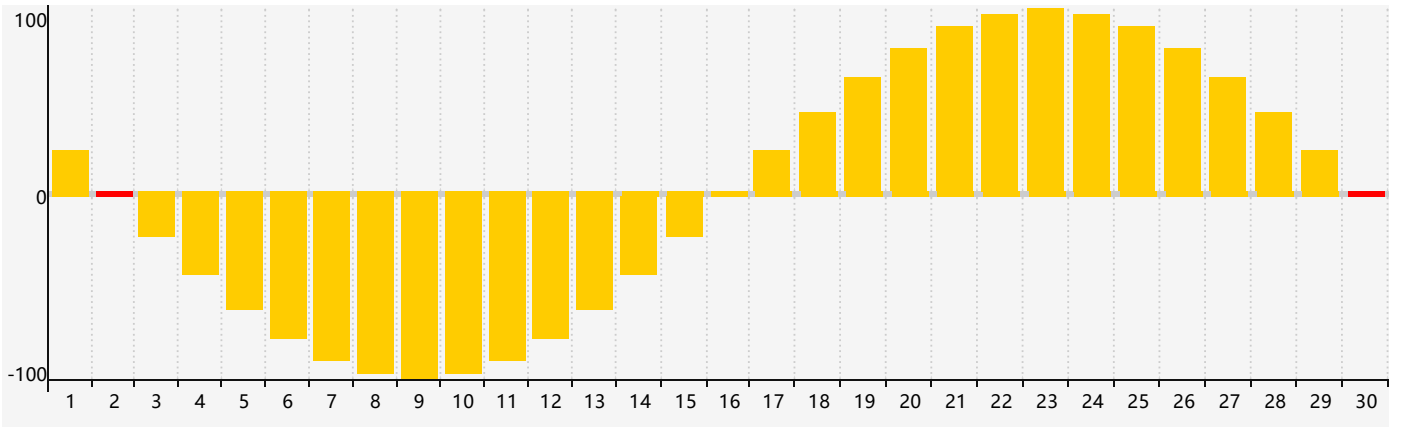

### 2017年9月智力生理周期曲线图

### 2017年9月情绪生理周期曲线图

### 2017年9月体力生理周期曲线图

公元2017年九月 农历丁酉年 [鸡年]

| 星期日   | 星期一            | 星期二   | 星期三     | 星期四            | 星期五   | 星期六            |
|-------|----------------|-------|---------|----------------|-------|----------------|
| 初六 27 | 初七 28          | 初八 29 | 初九 30   | 初十 31          | 十一 1  | 十二 2<br>情绪临界期  |
| 十三 3  | 十四 4           | 十五 5  | 十六 6    | 白露 十七 7        | 十八 8  | 十九 9           |
| 二十 10 | 廿一 11<br>智力临界期 | 廿二 12 | 廿三 13   | 廿四 14<br>体力临界期 | 廿五 15 | 廿六 16          |
| 廿七 17 | 廿八 18          | 廿九 19 | 八月初一 20 | 初二 21          | 初三 22 | 秋分 初四 23       |
| 初五 24 | 初六 25          | 初七 26 | 初八 27   | 初九 28          | 初十 29 | 十一 30<br>情绪临界期 |