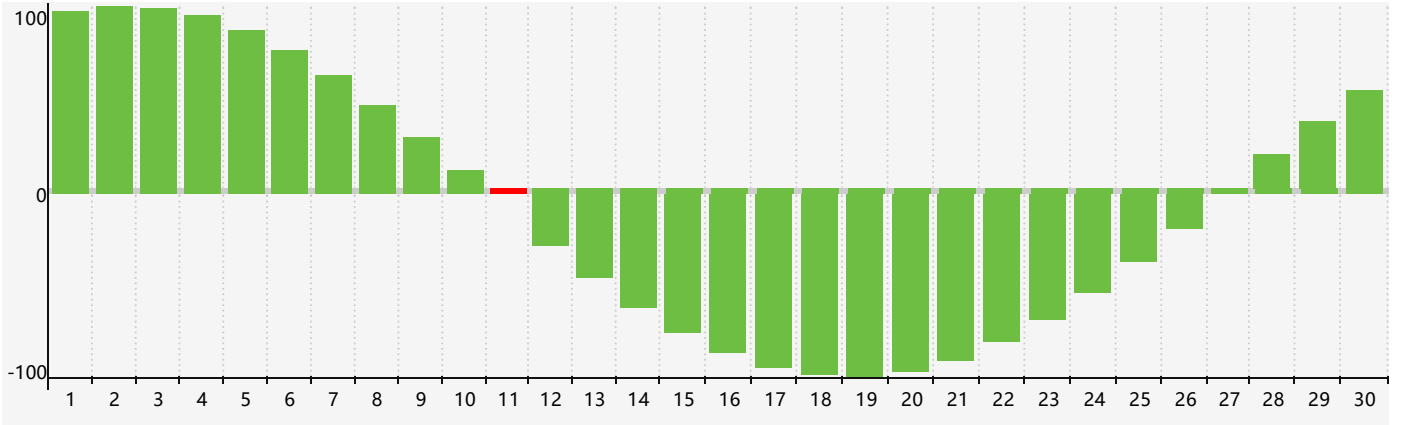

### 2017年9月智力生理周期曲线图

### 2017年9月情绪生理周期曲线图

### 2017年9月体力生理周期曲线图

公元2017年九月 农历丁酉年 [鸡年]

| 星期日   | 星期一            | 星期二   | 星期三     | 星期四            | 星期五   | 星期六            |
|-------|----------------|-------|---------|----------------|-------|----------------|
| 初六 27 | 初七 28          | 初八 29 | 初九 30   | 初十 31          | 十一 1  | 十二 2<br>情绪临界期  |
| 十三 3  | 十四 4           | 十五 5  | 十六 6    | 白露 十七 7        | 十八 8  | 十九 9           |
| 二十 10 | 廿一 11<br>智力临界期 | 廿二 12 | 廿三 13   | 廿四 14<br>体力临界期 | 廿五 15 | 廿六 16          |
| 廿七 17 | 廿八 18          | 廿九 19 | 八月初一 20 | 初二 21          | 初三 22 | 秋分 初四 23       |
| 初五 24 | 初六 25          | 初七 26 | 初八 27   | 初九 28          | 初十 29 | 十一 30<br>情绪临界期 |