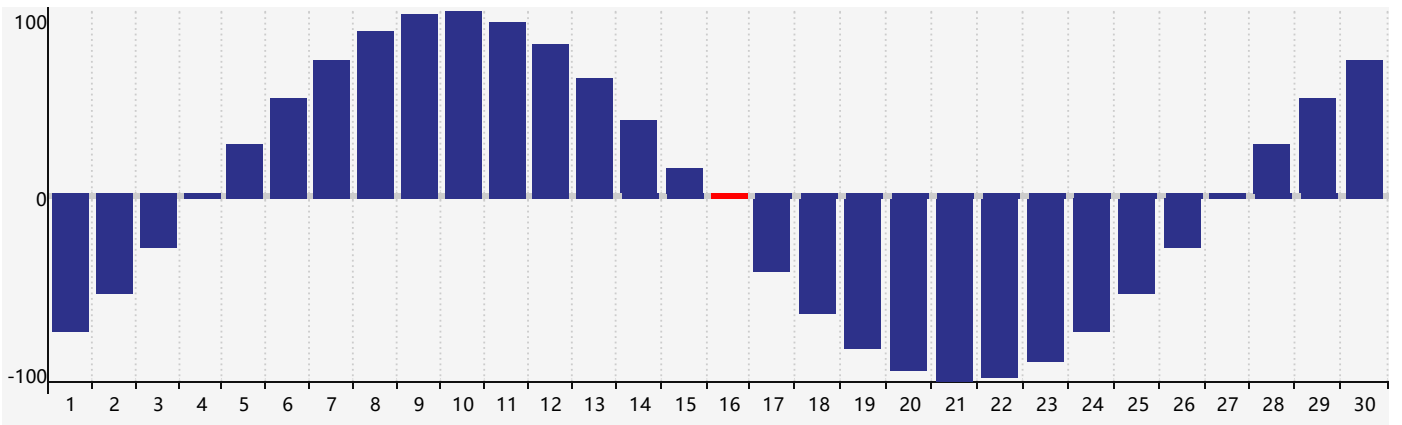

### 2017年9月智力生理周期曲线图

### 2017年9月情绪生理周期曲线图

### 2017年9月体力生理周期曲线图

公元2017年九月 农历丁酉年 [鸡年]

星期日	星期一	星期二	星期三	星期四	星期五	星期六
初六 27	初七 28	初八 29	初九 30	初十 31	十一 1	十二 2
十三 3	十四 4	十五 5	十六 6	白露 十七 7	十八 8	十九 9
二十 10	廿一 11	廿二 12	廿三 13 情绪临界期	廿四 14	廿五 15	廿六 16 体力临界期
廿七 17	廿八 18	廿九 19	八月 初一 20	初二 21	初三 22	秋分 初四 23
初五 24	初六 25	初七 26	初八 27 智力临界期	初九 28	初十 29	十一 30