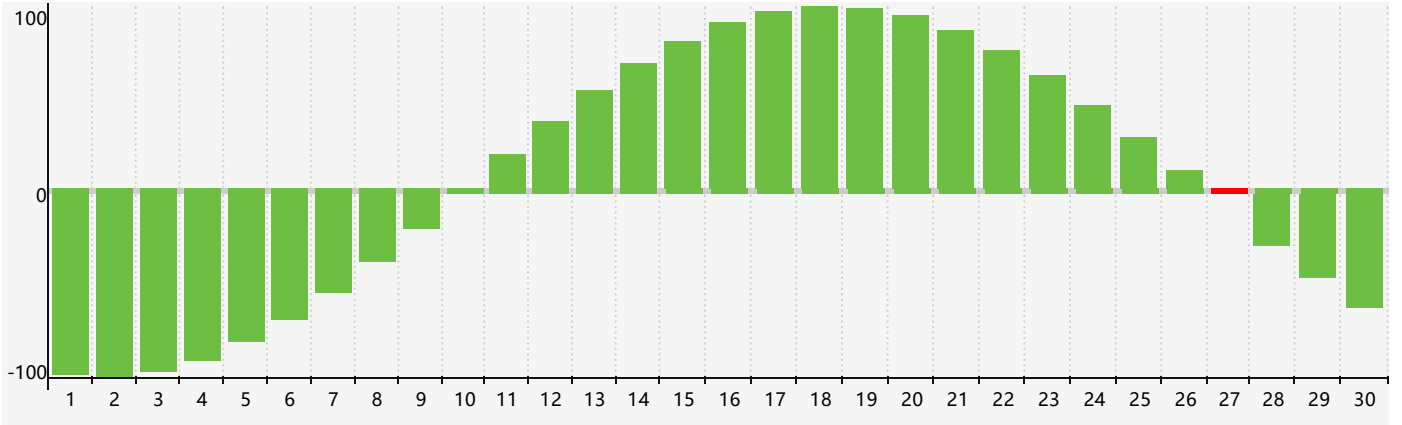

### 2017年9月智力生理周期曲线图

### 2017年9月情绪生理周期曲线图

### 2017年9月体力生理周期曲线图

公元2017年九月 农历丁酉年 [鸡年]

星期日	星期一	星期二	星期三	星期四	星期五	星期六
初六 27	初七 28	初八 29	初九 30	初十 31	十一 1	十二 2
十三 3	十四 4	十五 5	十六 6	白露 十七 7	十八 8	十九 9
二十 10	廿一 11	廿二 12	廿三 13 情绪临界期	廿四 14	廿五 15	廿六 16 体力临界期
廿七 17	廿八 18	廿九 19	八月 初一 20	初二 21	初三 22	秋分 初四 23
初五 24	初六 25	初七 26	初八 27 智力临界期	初九 28	初十 29	十一 30