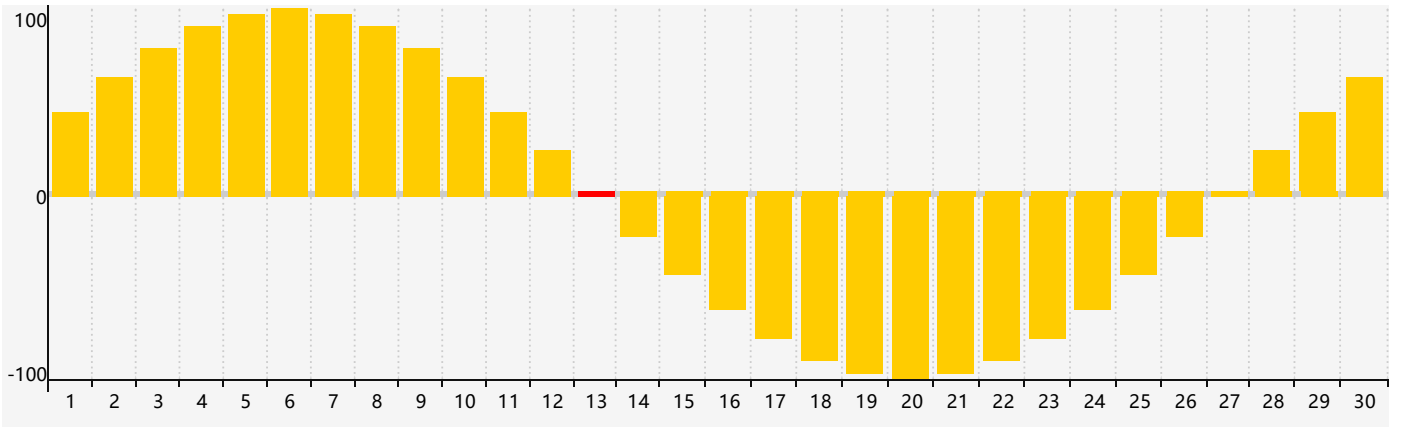

### 2017年9月智力生理周期曲线图

### 2017年9月情绪生理周期曲线图

### 2017年9月体力生理周期曲线图

公元2017年九月 农历丁酉年 [鸡年]

星期日	星期一	星期二	星期三	星期四	星期五	星期六
初六 27	初七 28	初八 29	初九 30	初十 31	十一 1	十二 2
十三 3	十四 4	十五 5	十六 6	白露 十七 7	十八 8	十九 9
二十 10	廿一 11	廿二 12	廿三 13 情绪临界期	廿四 14	廿五 15	廿六 16 体力临界期
廿七 17	廿八 18	廿九 19	八月 初一 20	初二 21	初三 22	秋分 初四 23
初五 24	初六 25	初七 26	初八 27 智力临界期	初九 28	初十 29	十一 30