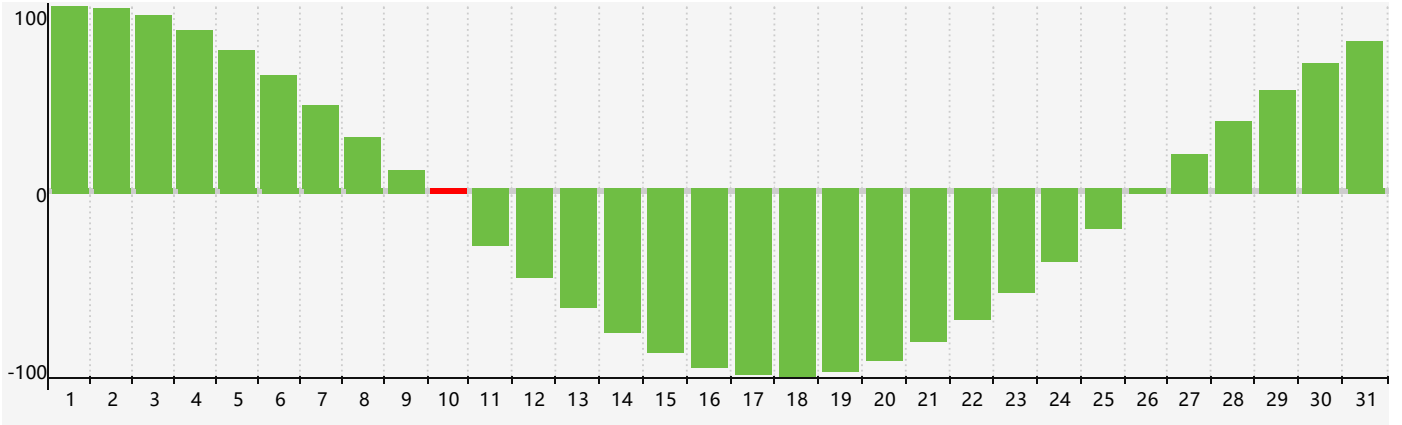

2017年8月智力生理周期曲线图

2017年8月情绪生理周期曲线图

2017年8月体力生理周期曲线图

公元2017年八月 农历丁酉年 [鸡年]

星期日	星期一	星期二	星期三	星期四	星期五	星期六
初八 30	初九 31	初十 1	十一 2	十二 3	十三 4	十四 5
十五 6	立秋 十六 7	十七 8	十八 9 体力临界期	十九 10 智力临界期	二十 11	廿一 12 情绪临界期
廿二 13	廿三 14	廿四 15	廿五 16	廿六 17	廿七 18	廿八 19
廿九 20	三十 21	七月初一 22	处暑 初二 23	初三 24	初四 25	初五 26
初六 27	初七 28	初八 29	初九 30	初十 31	十一 1 体力临界期	十二 2