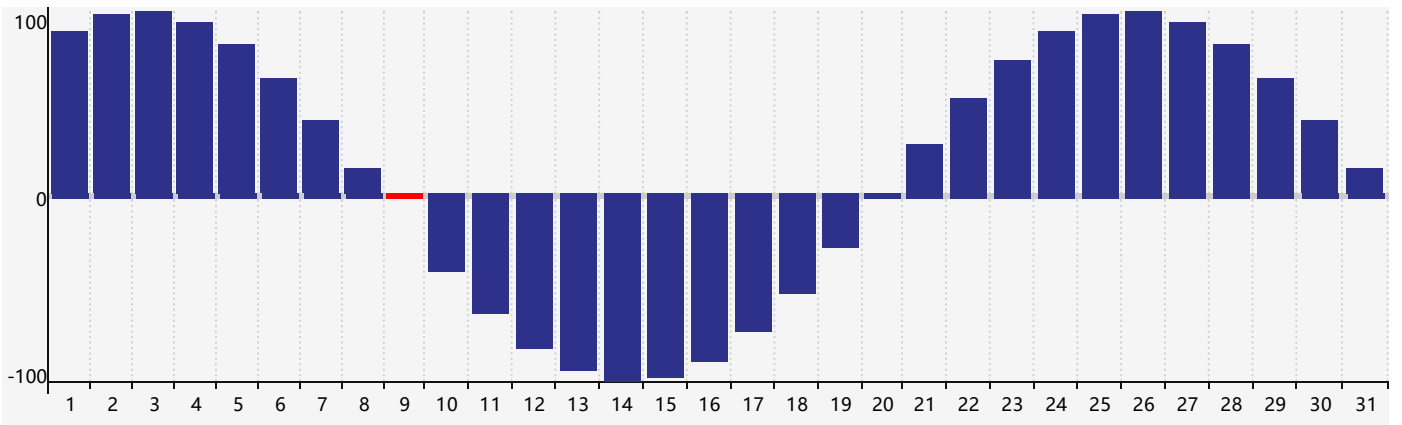

2017年8月智力生理周期曲线图

2017年8月情绪生理周期曲线图

2017年8月体力生理周期曲线图

公元2017年八月 农历丁酉年 [鸡年]

星期日	星期一	星期二	星期三	星期四	星期五	星期六
初八 30	初九 31	初十 1	十一 2	十二 3	十三 4	十四 5
十五 6	立秋 十六 7	十七 8	十八 9 体力临界期	十九 10 智力临界期	二十 11	廿一 12 情绪临界期
廿二 13	廿三 14	廿四 15	廿五 16	廿六 17	廿七 18	廿八 19
廿九 20	三十 21	七月初一 22	处暑 初二 23	初三 24	初四 25	初五 26
初六 27	初七 28	初八 29	初九 30	初十 31	十一 1 体力临界期	十二 2