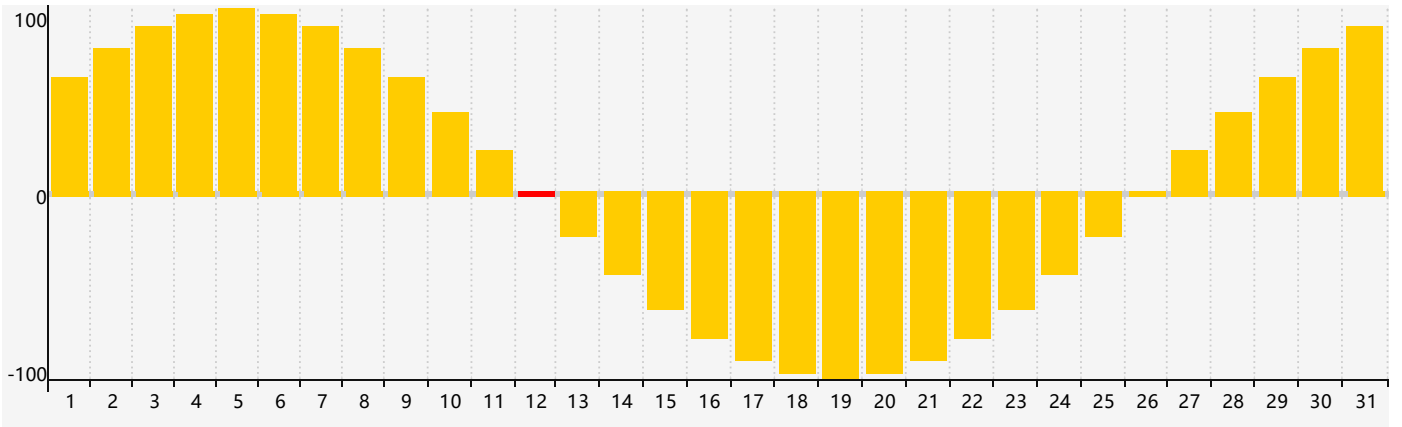

2017年8月智力生理周期曲线图

2017年8月情绪生理周期曲线图

2017年8月体力生理周期曲线图

公元2017年八月 农历丁酉年 [鸡年]

星期日	星期一	星期二	星期三	星期四	星期五	星期六
初八 30	初九 31	初十 1	十一 2	十二 3	十三 4	十四 5
十五 6	立秋 十六 7	十七 8	十八 9 体力临界期	十九 10 智力临界期	二十 11	廿一 12 情绪临界期
廿二 13	廿三 14	廿四 15	廿五 16	廿六 17	廿七 18	廿八 19
廿九 20	三十 21	七月初一 22	处暑 初二 23	初三 24	初四 25	初五 26
初六 27	初七 28	初八 29	初九 30	初十 31	十一 1 体力临界期	十二 2