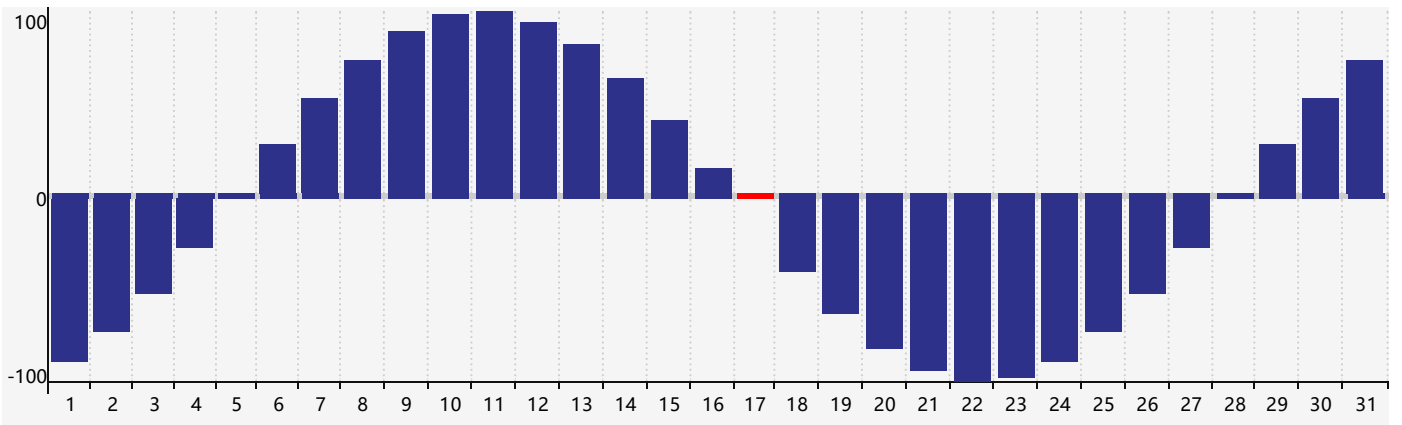

### 2017年8月智力生理周期曲线图

### 2017年8月情绪生理周期曲线图

### 2017年8月体力生理周期曲线图

公元2017年八月 农历丁酉年 [鸡年]

星期日	星期一	星期二	星期三	星期四	星期五	星期六
初八 30	初九 31	初十 1	十一 2	十二 3	十三 4 情绪临界期	十四 5
十五 6	立秋 十六 7	十七 8	十八 9	十九 10	二十 11	廿一 12
廿二 13	廿三 14	廿四 15 智力临界期	廿五 16	廿六 17 体力临界期	廿七 18	廿八 19
廿九 20	三十 21	七月初一 22	处暑 初二 23	初三 24	初四 25	初五 26
初六 27	初七 28	初八 29	初九 30	初十 31	十一 1 情绪临界期	十二 2