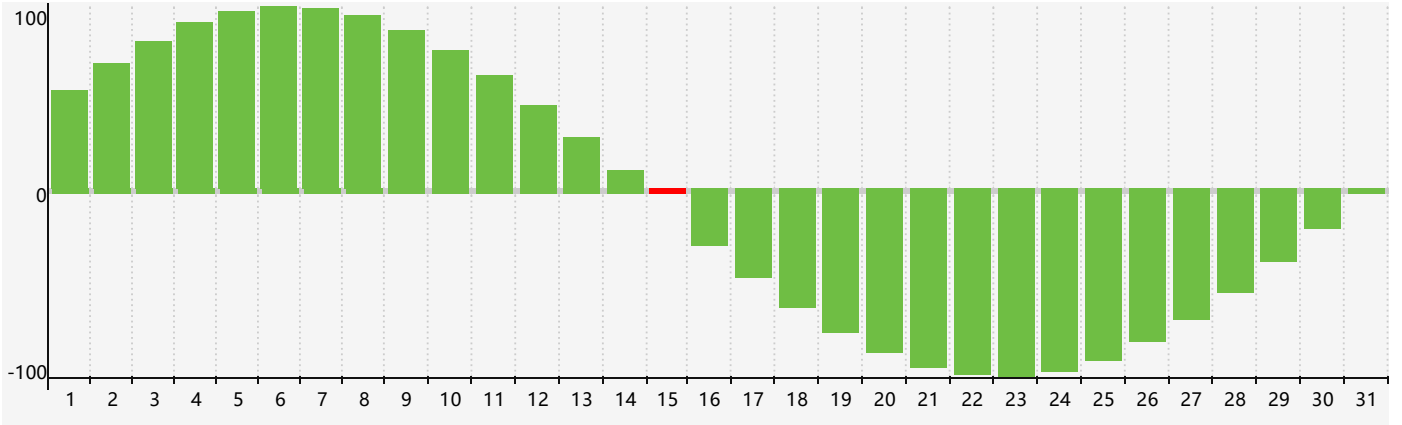

### 2017年8月智力生理周期曲线图

### 2017年8月情绪生理周期曲线图

### 2017年8月体力生理周期曲线图

公元2017年八月 农历丁酉年 [鸡年]

星期日	星期一	星期二	星期三	星期四	星期五	星期六
初八 30	初九 31	初十 1	十一 2	十二 3	十三 4 情绪临界期	十四 5
十五 6	立秋 十六 7	十七 8	十八 9	十九 10	二十 11	廿一 12
廿二 13	廿三 14	廿四 15 智力临界期	廿五 16	廿六 17 体力临界期	廿七 18	廿八 19
廿九 20	三十 21	七月初一 22	处暑 初二 23	初三 24	初四 25	初五 26
初六 27	初七 28	初八 29	初九 30	初十 31	十一 1 情绪临界期	十二 2