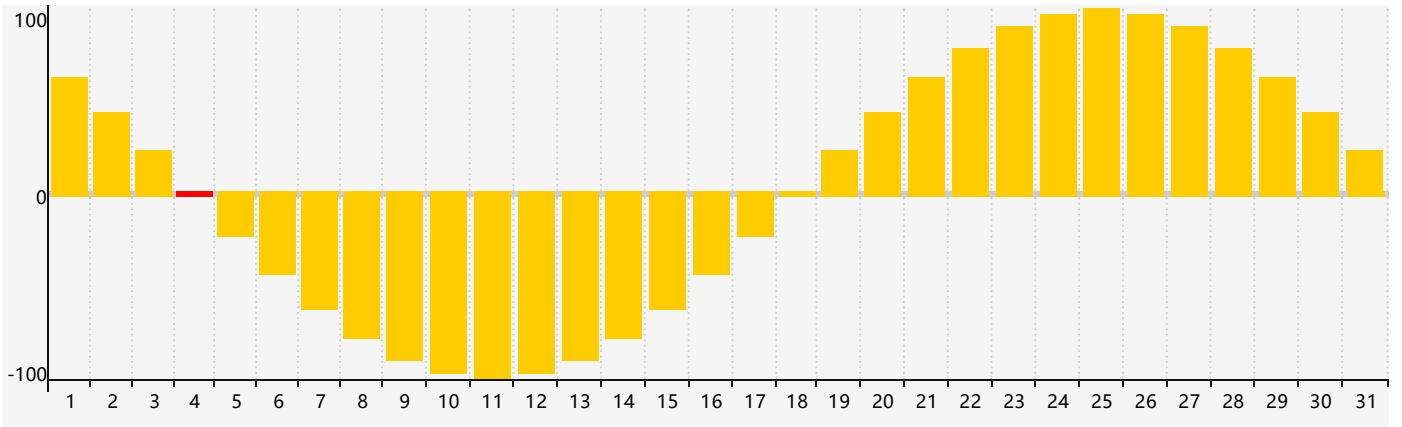

### 2017年8月智力生理周期曲线图

### 2017年8月情绪生理周期曲线图

### 2017年8月体力生理周期曲线图

公元2017年八月 农历丁酉年 [鸡年]

星期日	星期一	星期二	星期三	星期四	星期五	星期六
初八 30	初九 31	初十 1	十一 2	十二 3	十三 4 情绪临界期	十四 5
十五 6	立秋 十六 7	十七 8	十八 9	十九 10	二十 11	廿一 12
廿二 13	廿三 14	廿四 15 智力临界期	廿五 16	廿六 17 体力临界期	廿七 18	廿八 19
廿九 20	三十 21	七月初一 22	处暑 初二 23	初三 24	初四 25	初五 26
初六 27	初七 28	初八 29	初九 30	初十 31	十一 1 情绪临界期	十二 2