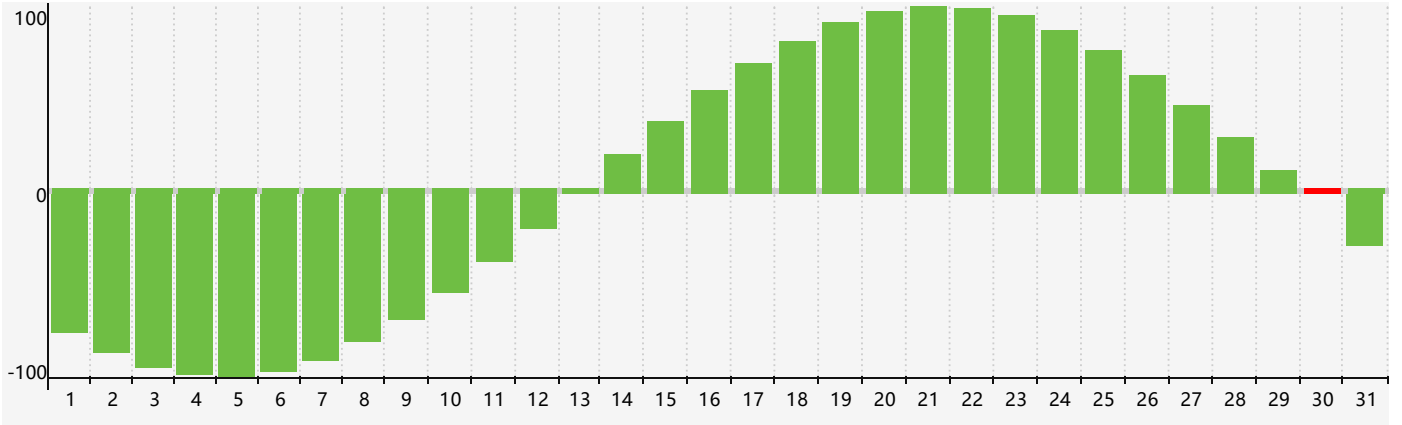

2017年8月智力生理周期曲线图

2017年8月情绪生理周期曲线图

2017年8月体力生理周期曲线图

公元2017年八月 农历丁酉年 [鸡年]

星期日	星期一	星期二	星期三	星期四	星期五	星期六
初八 30 体力临界期	初九 31	初十 1	十一 2	十二 3	十三 4	十四 5
十五 6	立秋 十六 7	十七 8	十八 9	十九 10	二十 11	廿一 12
廿二 13	廿三 14	廿四 15	廿五 16	廿六 17	廿七 18	廿八 19
廿九 20	三十 21	七月初一 22 体力临界期	处暑 初二 23	初三 24 情绪临界期	初四 25	初五 26
初六 27	初七 28	初八 29	初九 30 智力临界期	初十 31	十一 1	十二 2