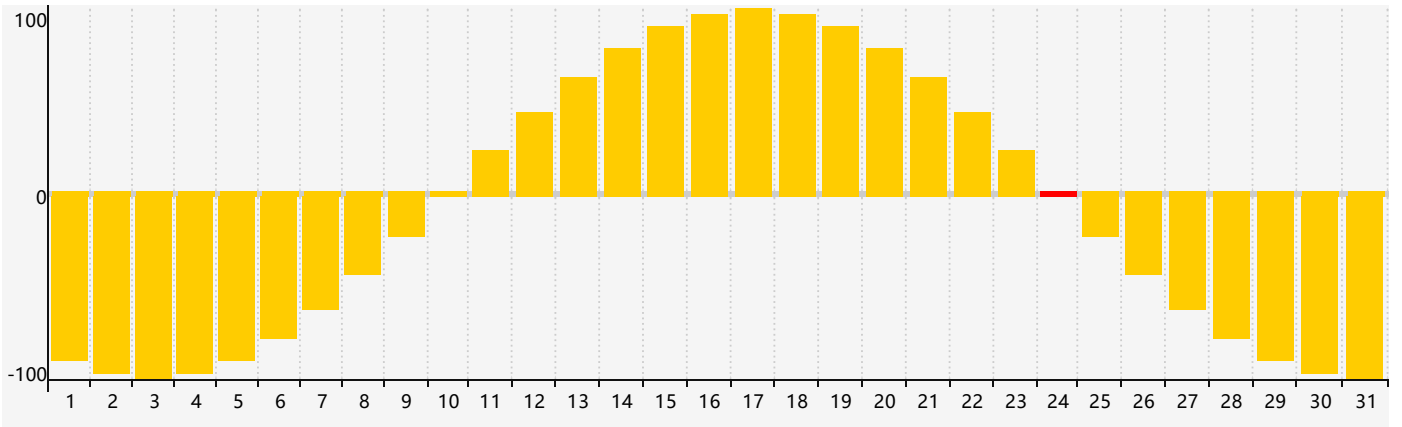

2017年8月智力生理周期曲线图

2017年8月情绪生理周期曲线图

2017年8月体力生理周期曲线图

公元2017年八月 农历丁酉年 [鸡年]

星期日	星期一	星期二	星期三	星期四	星期五	星期六
初八 30 体力临界期	初九 31	初十 1	十一 2	十二 3	十三 4	十四 5
十五 6	立秋 十六 7	十七 8	十八 9	十九 10	二十 11	廿一 12
廿二 13	廿三 14	廿四 15	廿五 16	廿六 17	廿七 18	廿八 19
廿九 20	三十 21	七月初一 22 体力临界期	处暑 初二 23	初三 24 情绪临界期	初四 25	初五 26
初六 27	初七 28	初八 29	初九 30 智力临界期	初十 31	十一 1	十二 2