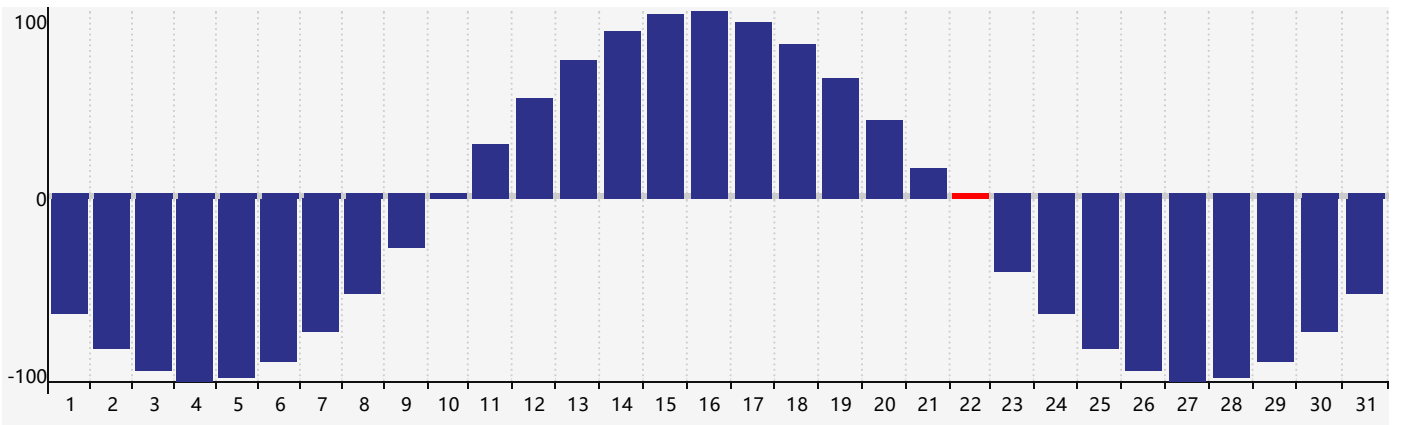

2017年8月智力生理周期曲线图

2017年8月情绪生理周期曲线图

2017年8月体力生理周期曲线图

公元2017年八月 农历丁酉年 [鸡年]

星期日	星期一	星期二	星期三	星期四	星期五	星期六
初八 30 体力临界期	初九 31	初十 1	十一 2	十二 3	十三 4	十四 5
十五 6	立秋 十六 7	十七 8	十八 9	十九 10	二十 11	廿一 12
廿二 13	廿三 14	廿四 15	廿五 16	廿六 17	廿七 18	廿八 19
廿九 20	三十 21	七月初一 22 体力临界期	处暑 初二 23	初三 24 情绪临界期	初四 25	初五 26
初六 27	初七 28	初八 29	初九 30 智力临界期	初十 31	十一 1	十二 2