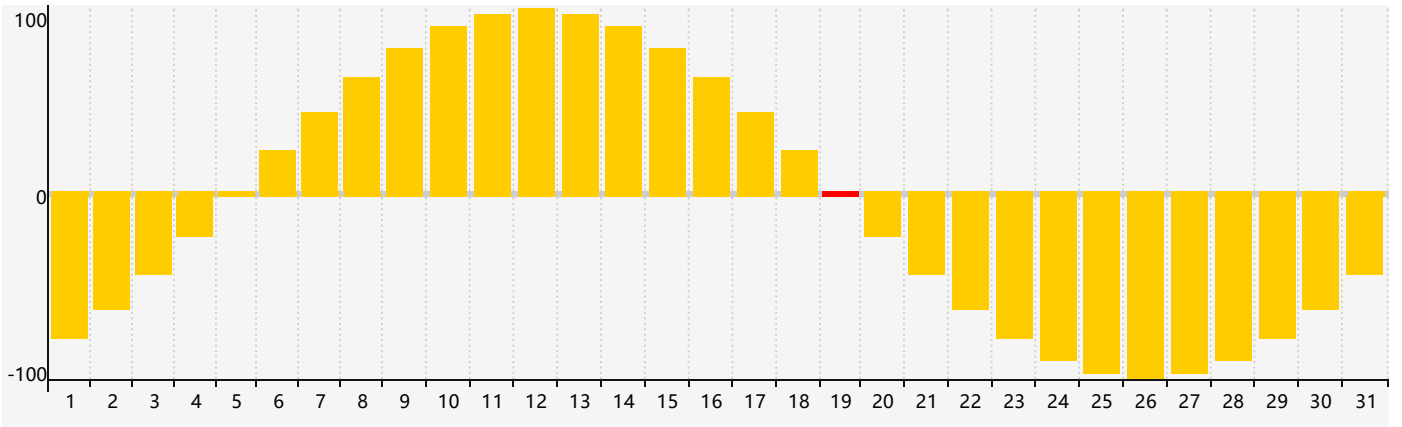

### 2017年7月智力生理周期曲线图

### 2017年7月情绪生理周期曲线图

### 2017年7月体力生理周期曲线图

公元2017年七月 农历丁酉年 [鸡年]

星期日	星期一	星期二	星期三	星期四	星期五	星期六
初二 25 	初三 26 体力临界期 	初四 27 	初五 28 	初六 29 	初七 30 	初八 1 
初九 2 	初十 3 	十一 4 	十二 5 	十三 6 	小暑 十四 7 智力临界期 	十五 8 
十六 9 	十七 10 	十八 11 	十九 12 	二十 13 	廿一 14 	廿二 15 
廿三 16 	廿四 17 	廿五 18 	廿六 19 情绪临界期 体力临界期 	廿七 20 	廿八 21 	大暑 廿九 22 
初一 23 	初二 24 	初三 25 	初四 26 	初五 27 	初六 28 	初七 29 
初八 30 	初九 31 	初十 1 	十一 2 	十二 3 	十三 4 	十四 5 