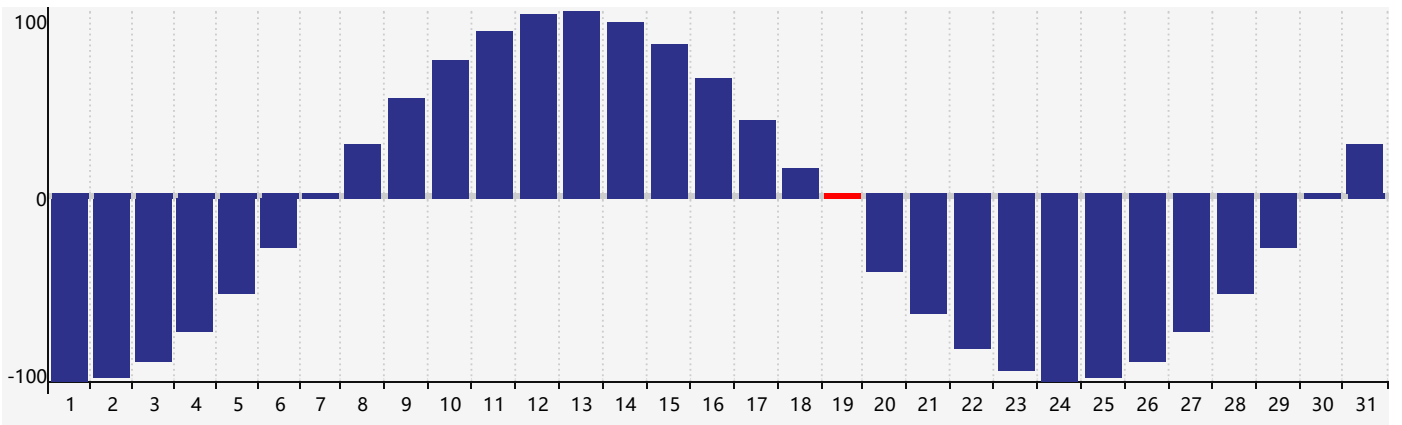

### 2017年7月智力生理周期曲线图

### 2017年7月情绪生理周期曲线图

### 2017年7月体力生理周期曲线图

公元2017年七月 农历丁酉年 [鸡年]

星期日	星期一	星期二	星期三	星期四	星期五	星期六
初二 25 	初三 26 体力临界期 	初四 27 	初五 28 	初六 29 	初七 30 	初八 1 
初九 2 	初十 3 	十一 4 	十二 5 	十三 6 	小暑 十四 7 智力临界期 	十五 8 
十六 9 	十七 10 	十八 11 	十九 12 	二十 13 	廿一 14 	廿二 15 
廿三 16 	廿四 17 	廿五 18 	廿六 19 情绪临界期 体力临界期 	廿七 20 	廿八 21 	大暑 廿九 22 
初一 23 	初二 24 	初三 25 	初四 26 	初五 27 	初六 28 	初七 29 
初八 30 	初九 31 	初十 1 	十一 2 	十二 3 	十三 4 	十四 5 