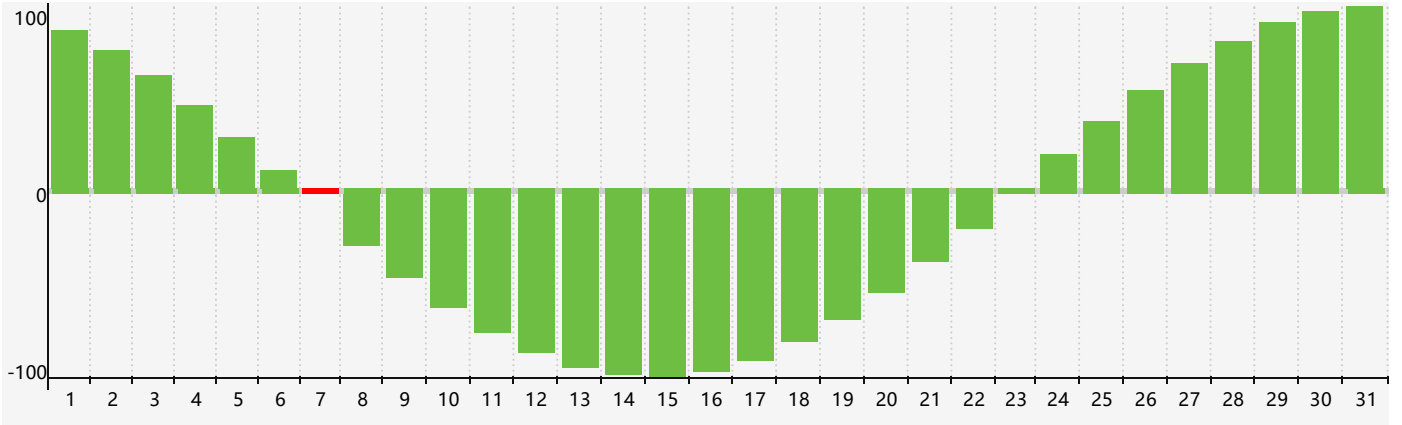

### 2017年7月智力生理周期曲线图

### 2017年7月情绪生理周期曲线图

### 2017年7月体力生理周期曲线图

公元2017年七月 农历丁酉年 [鸡年]

星期日	星期一	星期二	星期三	星期四	星期五	星期六
初二 25 	初三 26 体力临界期 	初四 27 	初五 28 	初六 29 	初七 30 	初八 1 
初九 2 	初十 3 	十一 4 	十二 5 	十三 6 	小暑 十四 7 智力临界期 	十五 8 
十六 9 	十七 10 	十八 11 	十九 12 	二十 13 	廿一 14 	廿二 15 
廿三 16 	廿四 17 	廿五 18 	廿六 19 情绪临界期 体力临界期 	廿七 20 	廿八 21 	大暑 廿九 22 
初一 23 	初二 24 	初三 25 	初四 26 	初五 27 	初六 28 	初七 29 
初八 30 	初九 31 	初十 1 	十一 2 	十二 3 	十三 4 	十四 5 