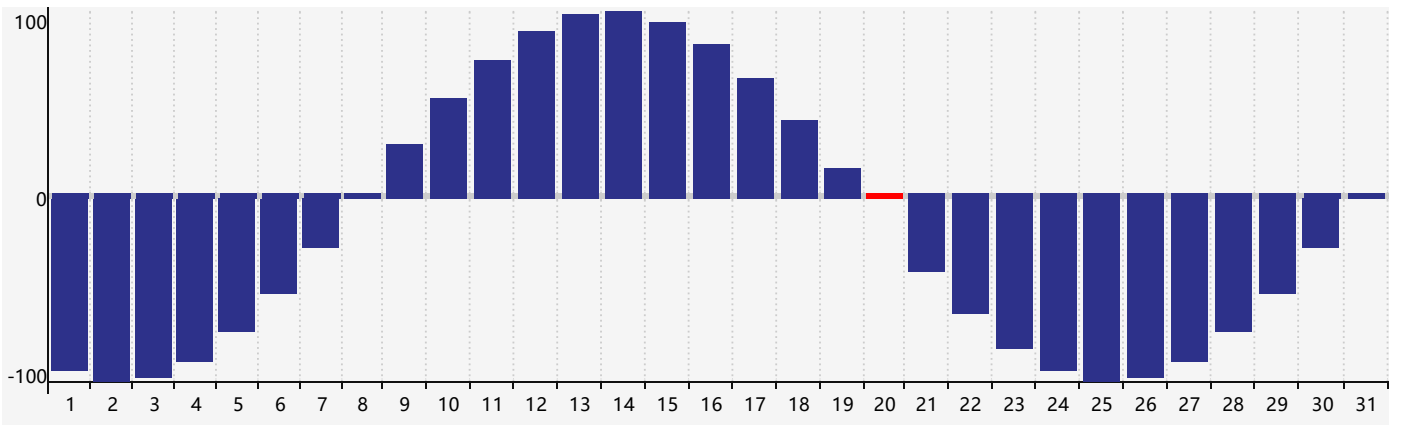

2017年7月智力生理周期曲线图

2017年7月情绪生理周期曲线图

2017年7月体力生理周期曲线图

公元2017年七月 农历丁酉年 [鸡年]

星期日	星期一	星期二	星期三	星期四	星期五	星期六
初二 25	初三 26	初四 27 体力临界期	初五 28 智力临界期	初六 29	初七 30	初八 1
初九 2	初十 3	十一 4	十二 5	十三 6	小暑 十四 7 情绪临界期	十五 8
十六 9	十七 10	十八 11	十九 12	二十 13	廿一 14	廿二 15
廿三 16	廿四 17	廿五 18	廿六 19	廿七 20 体力临界期	廿八 21	大暑 廿九 22
初一 23	初二 24	初三 25	初四 26	初五 27	初六 28	初七 29
初八 30	初九 31 智力临界期	初十 1	十一 2	十二 3	十三 4 情绪临界期	十四 5