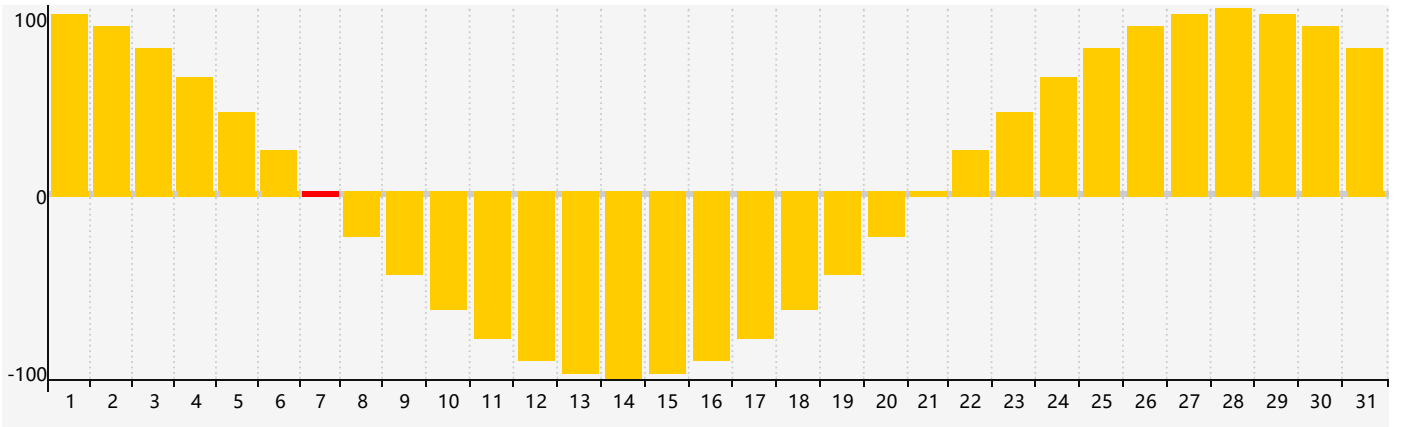

2017年7月智力生理周期曲线图

2017年7月情绪生理周期曲线图

2017年7月体力生理周期曲线图

公元2017年七月 农历丁酉年 [鸡年]

星期日	星期一	星期二	星期三	星期四	星期五	星期六
初二 25	初三 26	初四 27 体力临界期	初五 28 智力临界期	初六 29	初七 30	初八 1
初九 2	初十 3	十一 4	十二 5	十三 6	小暑 十四 7 情绪临界期	十五 8
十六 9	十七 10	十八 11	十九 12	二十 13	廿一 14	廿二 15
廿三 16	廿四 17	廿五 18	廿六 19	廿七 20 体力临界期	廿八 21	大暑 廿九 22
初一 23	初二 24	初三 25	初四 26	初五 27	初六 28	初七 29
初八 30	初九 31 智力临界期	初十 1	十一 2	十二 3	十三 4 情绪临界期	十四 5