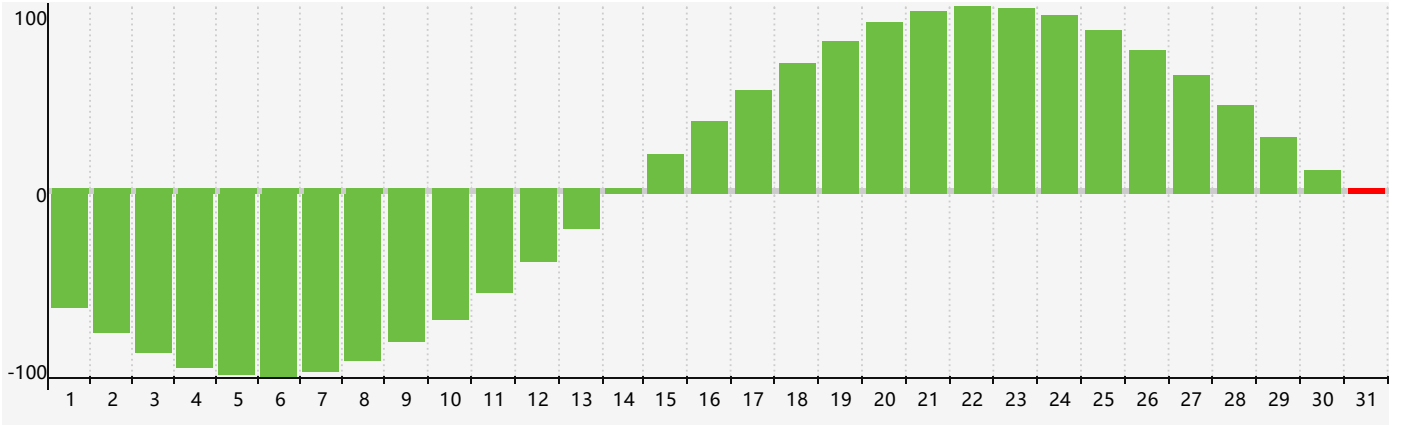

2017年7月智力生理周期曲线图

2017年7月情绪生理周期曲线图

2017年7月体力生理周期曲线图

公元2017年七月 农历丁酉年 [鸡年]

星期日	星期一	星期二	星期三	星期四	星期五	星期六
初二 25	初三 26	初四 27 体力临界期	初五 28 智力临界期	初六 29	初七 30	初八 1
初九 2	初十 3	十一 4	十二 5	十三 6	小暑 十四 7 情绪临界期	十五 8
十六 9	十七 10	十八 11	十九 12	二十 13	廿一 14	廿二 15
廿三 16	廿四 17	廿五 18	廿六 19	廿七 20 体力临界期	廿八 21	大暑 廿九 22
初一 23	初二 24	初三 25	初四 26	初五 27	初六 28	初七 29
初八 30	初九 31 智力临界期	初十 1	十一 2	十二 3	十三 4 情绪临界期	十四 5