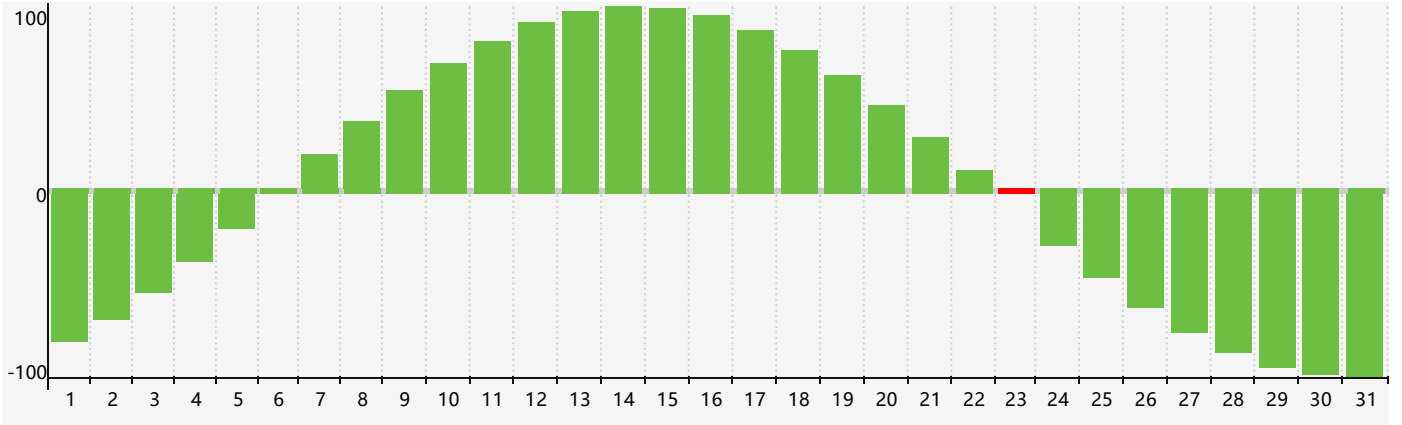

### 2017年7月智力生理周期曲线图

### 2017年7月情绪生理周期曲线图

### 2017年7月体力生理周期曲线图

公元2017年七月 农历丁酉年 [鸡年]

星期日	星期一	星期二	星期三	星期四	星期五	星期六
初二 25	初三 26	初四 27	初五 28	初六 29	初七 30	初八 1
初九 2	初十 3	十一 4	十二 5	十三 6	小暑 十四 7	十五 8
十六 9 体力临界期	十七 10	十八 11	十九 12	二十 13	廿一 14	廿二 15
廿三 16	廿四 17	廿五 18	廿六 19 情绪临界期	廿七 20	廿八 21	大暑 廿九 22
初一 23 智力临界期	初二 24	初三 25	初四 26	初五 27	初六 28	初七 29
初八 30	初九 31	初十 1 体力临界期	十一 2	十二 3	十三 4	十四 5