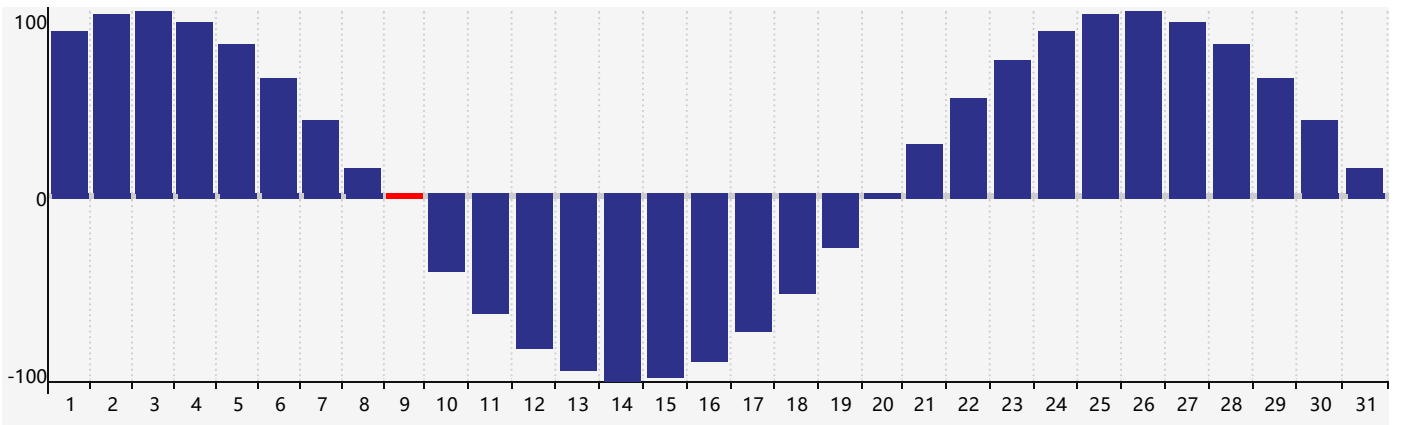

### 2017年7月智力生理周期曲线图

### 2017年7月情绪生理周期曲线图

### 2017年7月体力生理周期曲线图

公元2017年七月 农历丁酉年 [鸡年]

星期日	星期一	星期二	星期三	星期四	星期五	星期六
初二 25	初三 26	初四 27	初五 28	初六 29	初七 30	初八 1
初九 2	初十 3	十一 4	十二 5	十三 6	小暑 十四 7	十五 8
十六 9 体力临界期	十七 10	十八 11	十九 12	二十 13	廿一 14	廿二 15
廿三 16	廿四 17	廿五 18	廿六 19 情绪临界期	廿七 20	廿八 21	大暑 廿九 22
初一 23 智力临界期	初二 24	初三 25	初四 26	初五 27	初六 28	初七 29
初八 30	初九 31	初十 1 体力临界期	十一 2	十二 3	十三 4	十四 5