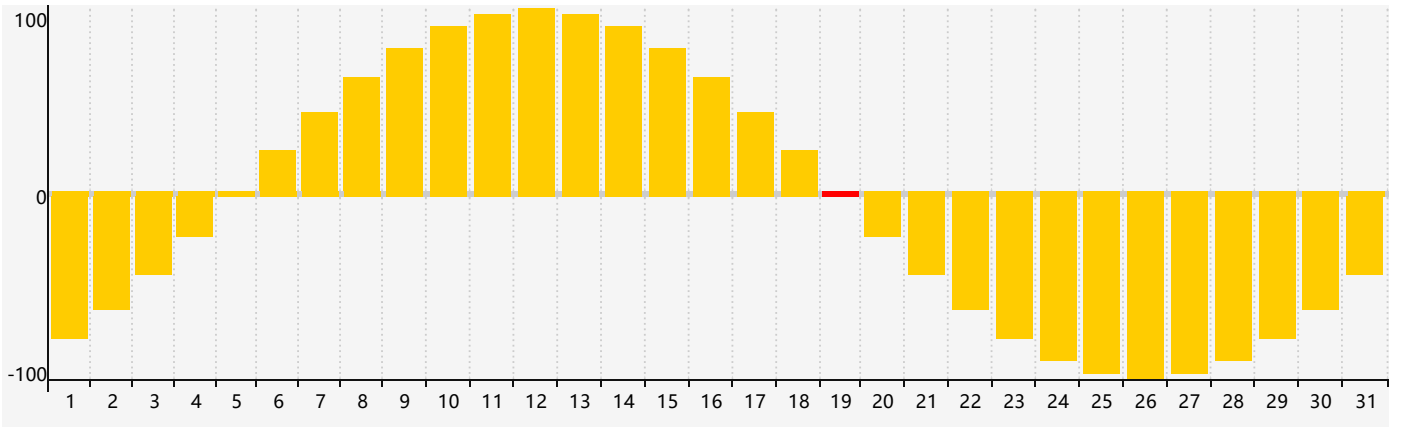

### 2017年7月智力生理周期曲线图

### 2017年7月情绪生理周期曲线图

### 2017年7月体力生理周期曲线图

公元2017年七月 农历丁酉年 [鸡年]

星期日	星期一	星期二	星期三	星期四	星期五	星期六
初二 25	初三 26	初四 27	初五 28	初六 29	初七 30	初八 1
初九 2	初十 3	十一 4	十二 5	十三 6	小暑 十四 7	十五 8
十六 9 体力临界期	十七 10	十八 11	十九 12	二十 13	廿一 14	廿二 15
廿三 16	廿四 17	廿五 18	廿六 19 情绪临界期	廿七 20	廿八 21	大暑 廿九 22
初一 23 智力临界期	初二 24	初三 25	初四 26	初五 27	初六 28	初七 29
初八 30	初九 31	初十 1 体力临界期	十一 2	十二 3	十三 4	十四 5