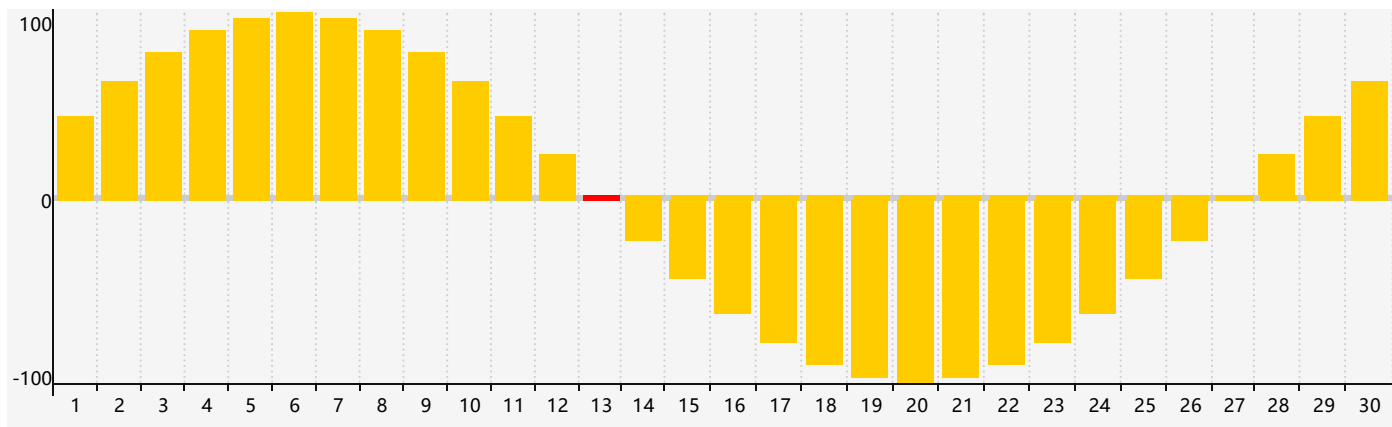

2017年6月智力生理周期曲线图

2017年6月情绪生理周期曲线图

2017年6月体力生理周期曲线图

公元2017年六月 农历丁酉年 [鸡年]

星期日	星期一	星期二	星期三	星期四	星期五	星期六
初三 28	初四 29	初五 30	初六 31	初七 1	初八 2 体力临界期	初九 3
初十 4	芒种 十一 5	十二 6	十三 7	十四 8	十五 9	十六 10
十七 11	十八 12	十九 13 情绪临界期	二十 14	廿一 15 智力临界期	廿二 16	廿三 17
廿四 18	廿五 19	廿六 20	夏至 廿七 21	廿八 22	廿九 23	六月初一 24
初二 25 体力临界期	初三 26	初四 27	初五 28	初六 29	初七 30	初八 1