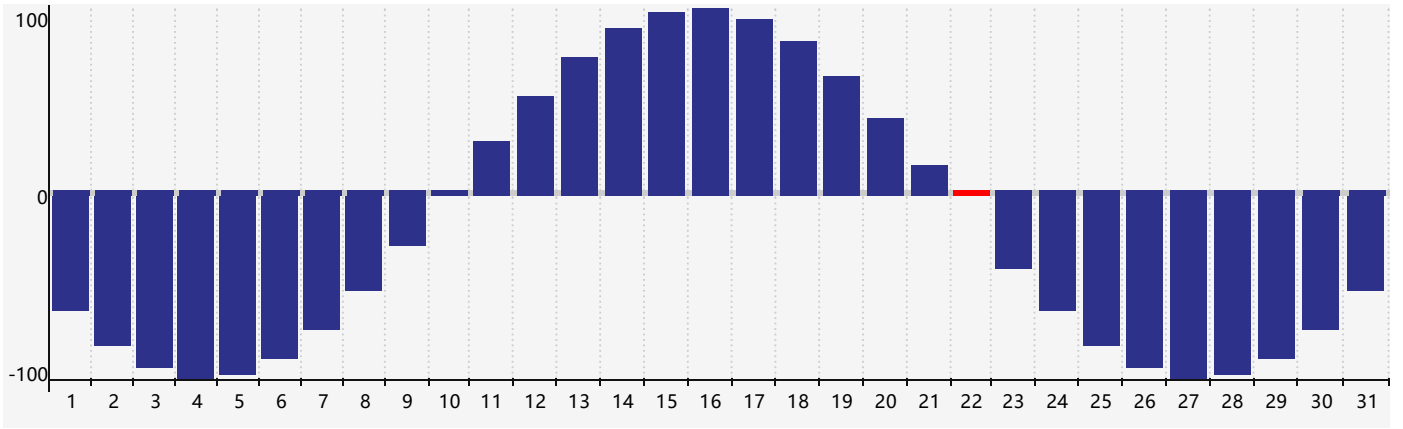

2017年3月体力生理周期曲线图

公元2017年三月 农历丁酉年 [鸡年]

星期日	星期一	星期二	星期三	星期四	星期五	星期六
二月 初一 26	初二 27 体力临界期	初三 28	初四 1	初五 2	初六 3	初七 4
惊蛰 初八 5	初九 6	初十 7	十一 8	十二 9	十三 10	十四 11
十五 12	十六 13	十七 14	十八 15	十九 16	二十 17	廿一 18
廿二 19	春分 廿三 20	廿四 21	廿五 22 体力临界期	廿六 23	廿七 24	廿八 25
廿九 26	三十 27	三月 初一 28	初二 29	初三 30	初四 31	初五 1