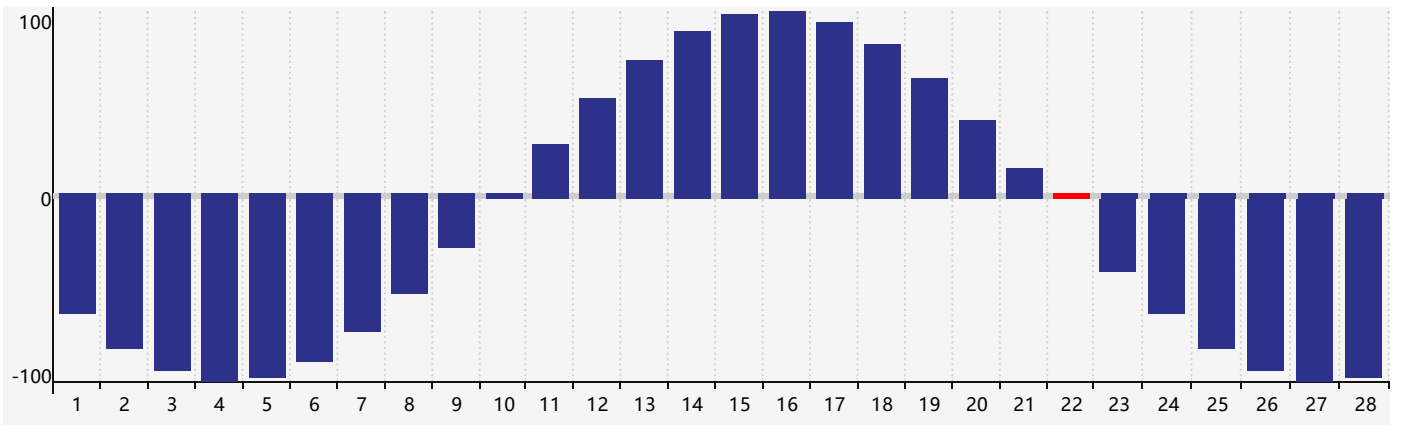

2017年2月智力生理周期曲线图

2017年2月情绪生理周期曲线图

2017年2月体力生理周期曲线图

公元2017年二月 农历丁酉年 [鸡年]

星期日	星期一	星期二	星期三	星期四	星期五	星期六
初二 29	初三 30 体力临界期	初四 31	初五 1	初六 2	立春 初七 3	初八 4
初九 5 情绪临界期	初十 6	十一 7	十二 8	十三 9	十四 10	十五 11
十六 12	十七 13	十八 14	十九 15	二十 16	廿一 17	雨水 廿二 18 智力临界期
廿三 19	廿四 20	廿五 21	廿六 22 体力临界期	廿七 23	廿八 24	廿九 25
二月初一 26	初二 27	初三 28	初四 1	初五 2	初六 3	初七 4