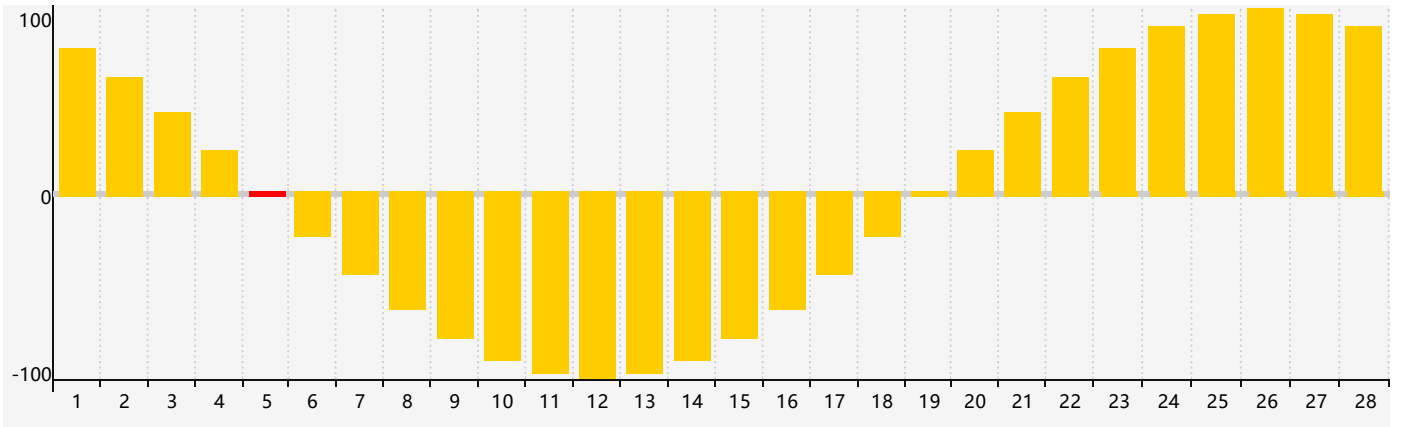

2017年2月智力生理周期曲线图

2017年2月情绪生理周期曲线图

2017年2月体力生理周期曲线图

公元2017年二月 农历丁酉年 [鸡年]

星期日	星期一	星期二	星期三	星期四	星期五	星期六
初二 29	初三 30 体力临界期	初四 31	初五 1	初六 2	立春 初七 3	初八 4
初九 5 情绪临界期	初十 6	十一 7	十二 8	十三 9	十四 10	十五 11
十六 12	十七 13	十八 14	十九 15	二十 16	廿一 17	雨水 廿二 18 智力临界期
廿三 19	廿四 20	廿五 21	廿六 22 体力临界期	廿七 23	廿八 24	廿九 25
二月初一 26	初二 27	初三 28	初四 1	初五 2	初六 3	初七 4