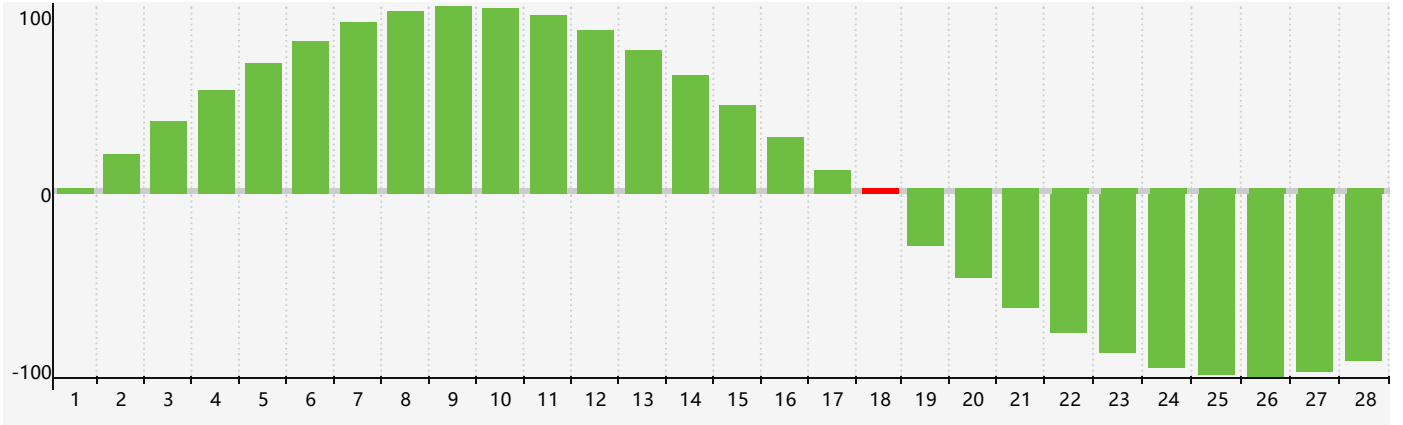

2017年2月智力生理周期曲线图

2017年2月情绪生理周期曲线图

2017年2月体力生理周期曲线图

公元2017年二月 农历丁酉年 [鸡年]

星期日	星期一	星期二	星期三	星期四	星期五	星期六
初二 29	初三 30 体力临界期	初四 31	初五 1	初六 2	立春 初七 3	初八 4
初九 5 情绪临界期	初十 6	十一 7	十二 8	十三 9	十四 10	十五 11
十六 12	十七 13	十八 14	十九 15	二十 16	廿一 17	雨水 廿二 18 智力临界期
廿三 19	廿四 20	廿五 21	廿六 22 体力临界期	廿七 23	廿八 24	廿九 25
二月初一 26	初二 27	初三 28	初四 1	初五 2	初六 3	初七 4