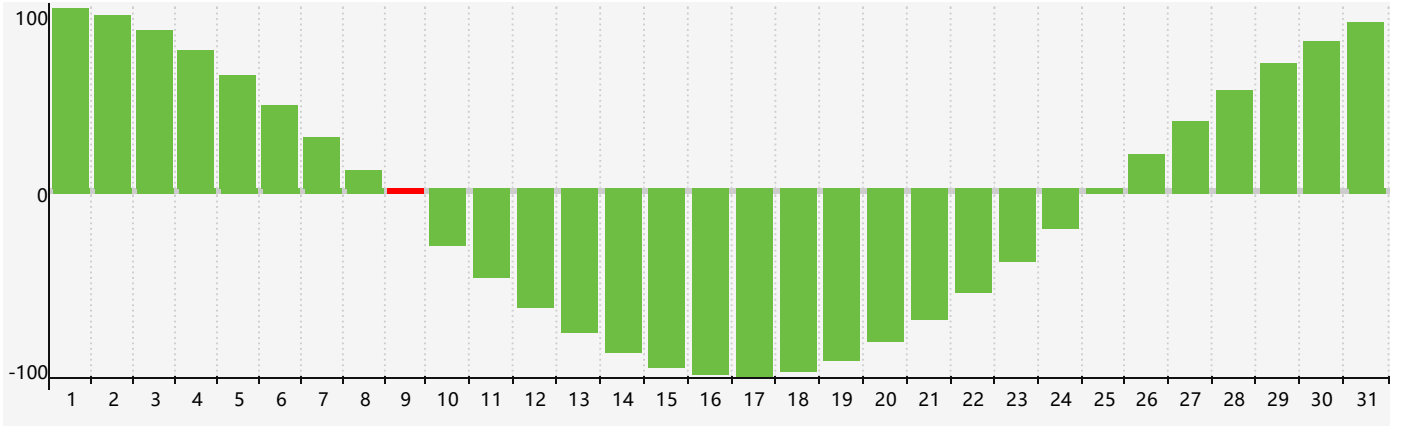

2017年12月智力生理周期曲线图

公元2017年十二月 农历丁酉年 [鸡年]

星期日	星期一	星期二	星期三	星期四	星期五	星期六
初九 26	初十 27	十一 28	十二 29	十三 30	十四 1	十五 2
十六 3	十七 4	十八 5	十九 6	大雪 二十 7	廿一 8	廿二 9 智力临界期
廿三 10	廿四 11	廿五 12	廿六 13	廿七 14	廿八 15	廿九 16
三十 17	十一月 初一 18	初二 19	初三 20	初四 21	冬至 初五 22	初六 23
初七 24	初八 25	初九 26	初十 27	十一 28	十二 29	十三 30
十四 31	十五 1	十六 2	十七 3	十八 4	小寒 十九 5	二十 6