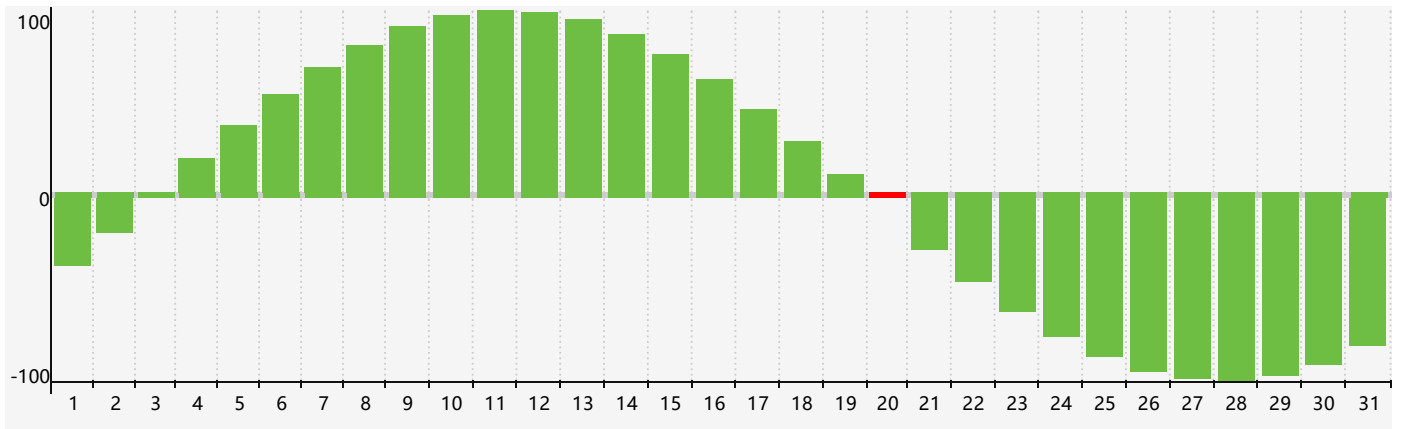

2017年12月智力生理周期曲线图

公元2017年十二月 农历丁酉年 [鸡年]

| 星期日 | 星期一 | 星期二 | 星期三 | 星期四 | 星期五 | 星期六 |
|-------|--------------|-------|----------------|------------|-------------|-------|
| 初九 26 | 初十 27 | 十一 28 | 十二 29 | 十三 30 | 十四 1 | 十五 2 |
| 十六 3 | 十七 4 | 十八 5 | 十九 6 | 大雪 二十 7 | 廿一 8 | 廿二 9 |
| 廿三 10 | 廿四 11 | 廿五 12 | 廿六 13 | 廿七 14 | 廿八 15 | 廿九 16 |
| 三十 17 | 十一月 初一 18 | 初二 19 | 初三 20 智力临界期 | 初四 21 | 冬至 初五 22 | 初六 23 |
| 初七 24 | 初八 25 | 初九 26 | 初十 27 | 十一 28 | 十二 29 | 十三 30 |
| 十四 31 | 十五 1 | 十六 2 | 十七 3 | 十八 4 | 小寒 十九 5 | 二十 6 |