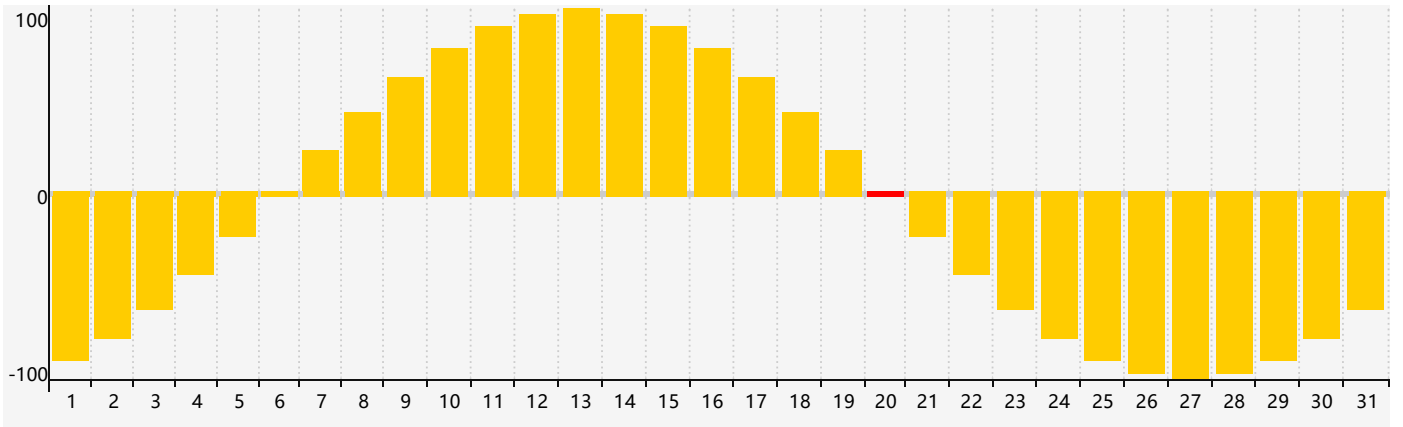

2017年12月智力生理周期曲线图

2017年12月情绪生理周期曲线图

2017年12月体力生理周期曲线图

公元2017年十二月 农历丁酉年 [鸡年]

星期日	星期一	星期二	星期三	星期四	星期五	星期六
初九 26	初十 27	十一 28	十二 29	十三 30	十四 1	十五 2
十六 3	十七 4	十八 5	十九 6	大雪 二十 7	廿一 8	廿二 9 智力临界期
廿三 10	廿四 11	廿五 12	廿六 13	廿七 14	廿八 15 体力临界期	廿九 16
三十 17	十一月 初一 18	初二 19	初三 20 情绪临界期	初四 21	冬至 初五 22	初六 23
初七 24	初八 25	初九 26	初十 27	十一 28	十二 29	十三 30
十四 31	十五 1	十六 2	十七 3	十八 4	小寒 十九 5	二十 6