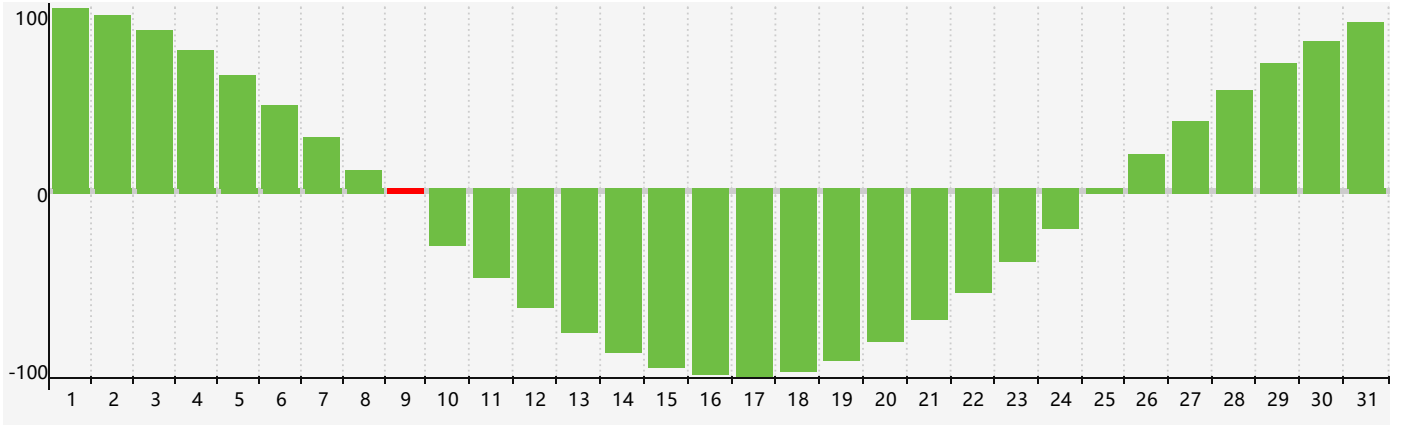

2017年12月智力生理周期曲线图

2017年12月情绪生理周期曲线图

2017年12月体力生理周期曲线图

公元2017年十二月 农历丁酉年 [鸡年]

星期日	星期一	星期二	星期三	星期四	星期五	星期六
初九 26	初十 27	十一 28	十二 29	十三 30	十四 1	十五 2
十六 3	十七 4	十八 5	十九 6	大雪 二十 7	廿一 8	廿二 9 智力临界期
廿三 10	廿四 11	廿五 12	廿六 13	廿七 14	廿八 15 体力临界期	廿九 16
三十 17	十一月 初一 18	初二 19	初三 20 情绪临界期	初四 21	冬至 初五 22	初六 23
初七 24	初八 25	初九 26	初十 27	十一 28	十二 29	十三 30
十四 31	十五 1	十六 2	十七 3	十八 4	小寒 十九 5	二十 6