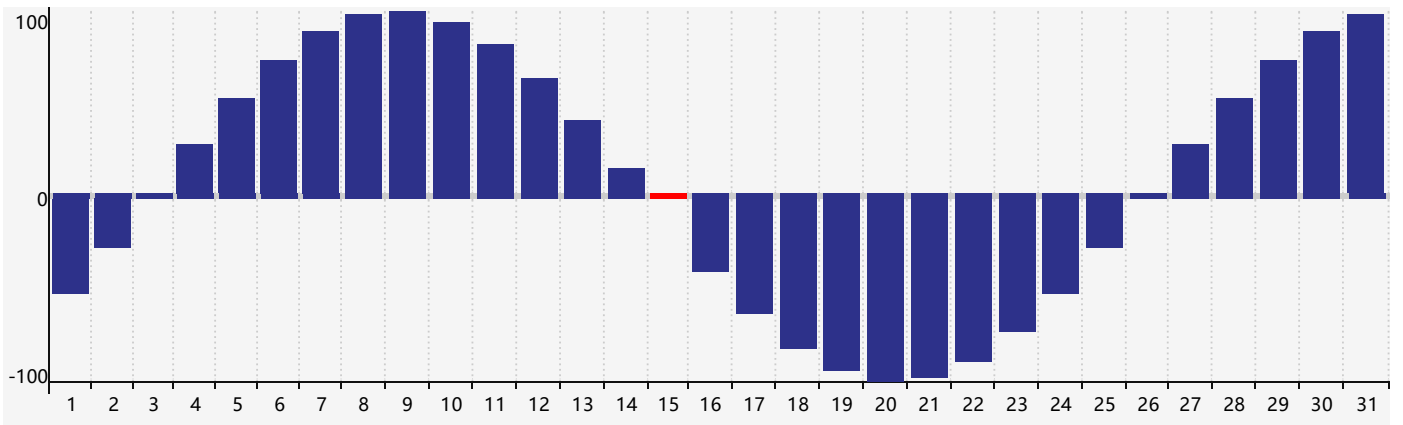

2017年12月智力生理周期曲线图

2017年12月情绪生理周期曲线图

2017年12月体力生理周期曲线图

公元2017年十二月 农历丁酉年 [鸡年]

星期日	星期一	星期二	星期三	星期四	星期五	星期六
初九 26	初十 27	十一 28	十二 29	十三 30	十四 1	十五 2
十六 3	十七 4	十八 5	十九 6	大雪 二十 7	廿一 8	廿二 9 智力临界期
廿三 10	廿四 11	廿五 12	廿六 13	廿七 14	廿八 15 体力临界期	廿九 16
三十 17	十一月 初一 18	初二 19	初三 20 情绪临界期	初四 21	冬至 初五 22	初六 23
初七 24	初八 25	初九 26	初十 27	十一 28	十二 29	十三 30
十四 31	十五 1	十六 2	十七 3	十八 4	小寒 十九 5	二十 6