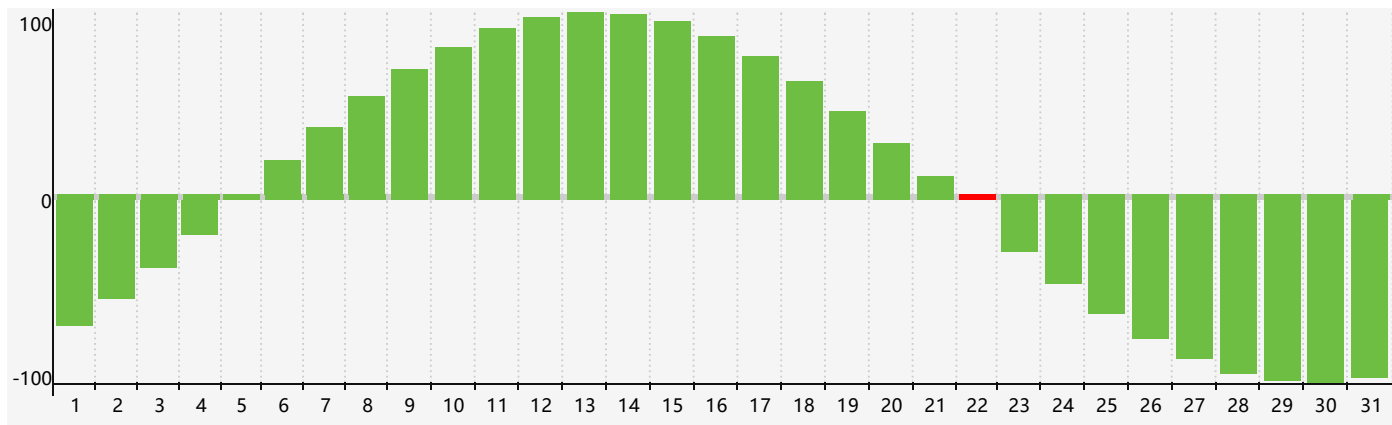

2017年12月智力生理周期曲线图

2017年12月情绪生理周期曲线图

2017年12月体力生理周期曲线图

公元2017年十二月 农历丁酉年 [鸡年]

星期日	星期一	星期二	星期三	星期四	星期五	星期六
初九 26 体力临界期	初十 27	十一 28	十二 29	十三 30	十四 1	十五 2
十六 3	十七 4	十八 5	十九 6	大雪 二十 7	廿一 8 情绪临界期	廿二 9
廿三 10	廿四 11	廿五 12	廿六 13	廿七 14	廿八 15	廿九 16
三十 17	十一月 初一 18	初二 19 体力临界期	初三 20	初四 21	冬至 初五 22 智力临界期	初六 23
初七 24	初八 25	初九 26	初十 27	十一 28	十二 29	十三 30
十四 31	十五 1	十六 2	十七 3	十八 4	小寒 十九 5 情绪临界期	二十 6