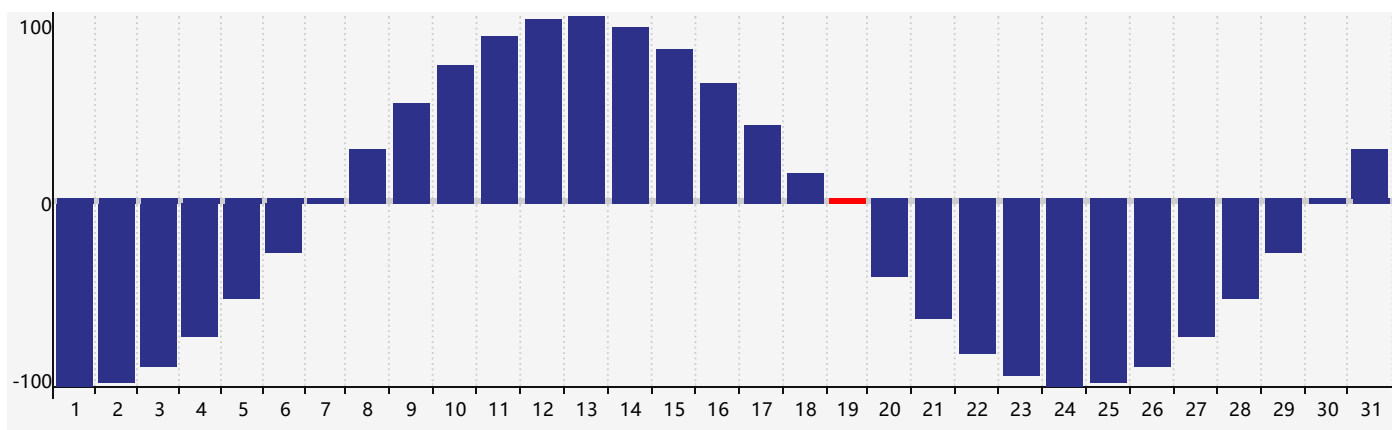

2017年12月智力生理周期曲线图

2017年12月情绪生理周期曲线图

2017年12月体力生理周期曲线图

公元2017年十二月 农历丁酉年 [鸡年]

星期日	星期一	星期二	星期三	星期四	星期五	星期六
初九 26 体力临界期	初十 27	十一 28	十二 29	十三 30	十四 1	十五 2
十六 3	十七 4	十八 5	十九 6	大雪 二十 7	廿一 8 情绪临界期	廿二 9
廿三 10	廿四 11	廿五 12	廿六 13	廿七 14	廿八 15	廿九 16
三十 17	十一月 初一 18	初二 19 体力临界期	初三 20	初四 21	冬至 初五 22 智力临界期	初六 23
初七 24	初八 25	初九 26	初十 27	十一 28	十二 29	十三 30
十四 31	十五 1	十六 2	十七 3	十八 4	小寒 十九 5 情绪临界期	二十 6