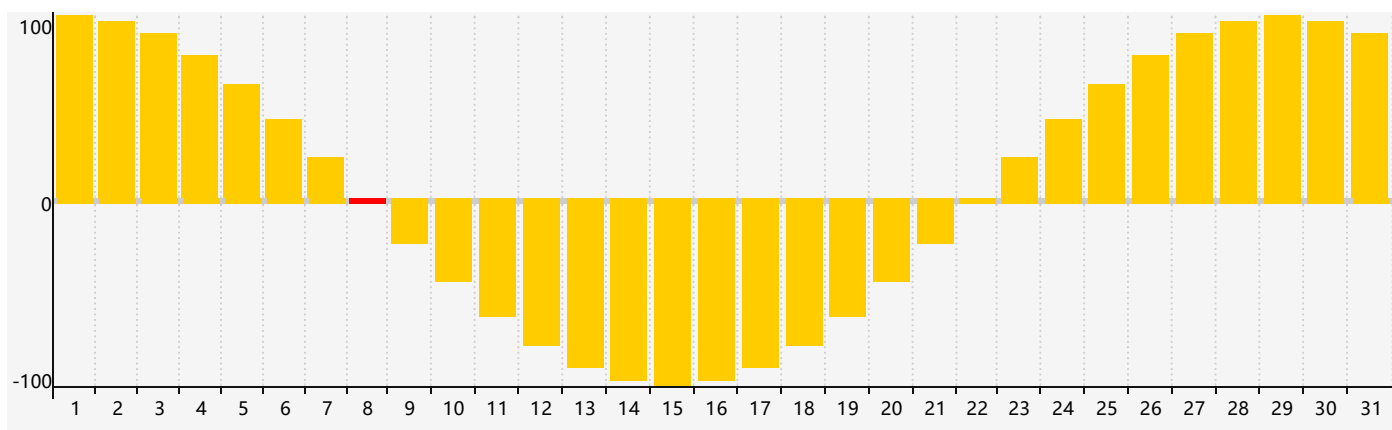

2017年12月智力生理周期曲线图

2017年12月情绪生理周期曲线图

2017年12月体力生理周期曲线图

公元2017年十二月 农历丁酉年 [鸡年]

星期日	星期一	星期二	星期三	星期四	星期五	星期六
初九 26 体力临界期	初十 27	十一 28	十二 29	十三 30	十四 1	十五 2
十六 3	十七 4	十八 5	十九 6	大雪 二十 7	廿一 8 情绪临界期	廿二 9
廿三 10	廿四 11	廿五 12	廿六 13	廿七 14	廿八 15	廿九 16
三十 17	十一月 初一 18	初二 19 体力临界期	初三 20	初四 21	冬至 初五 22 智力临界期	初六 23
初七 24	初八 25	初九 26	初十 27	十一 28	十二 29	十三 30
十四 31	十五 1	十六 2	十七 3	十八 4	小寒 十九 5 情绪临界期	二十 6