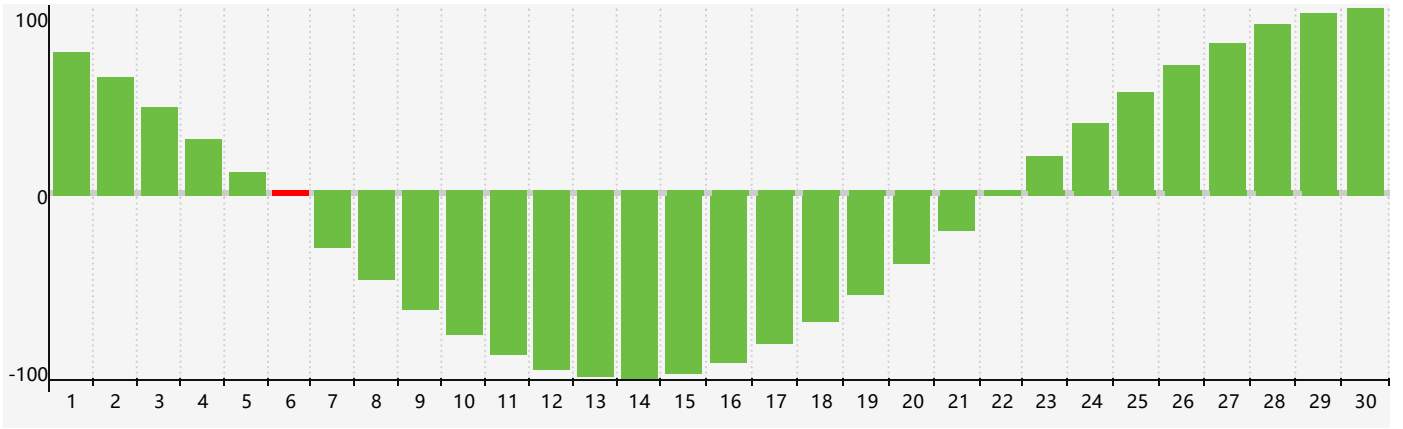

### 2017年11月智力生理周期曲线图

公元2017年十一月 农历丁酉年 [鸡年]

星期日	星期一	星期二	星期三	星期四	星期五	星期六
初十 29	十一 30	十二 31	十三 1	十四 2	十五 3	十六 4
十七 5	十八 6 智力临界期	立冬 十九 7	二十 8	廿一 9	廿二 10	廿三 11
廿四 12	廿五 13	廿六 14	廿七 15	廿八 16	廿九 17	十月初一 18
初二 19	初三 20	初四 21	小雪 初五 22	初六 23	初七 24	初八 25
初九 26	初十 27	十一 28	十二 29	十三 30	十四 1	十五 2