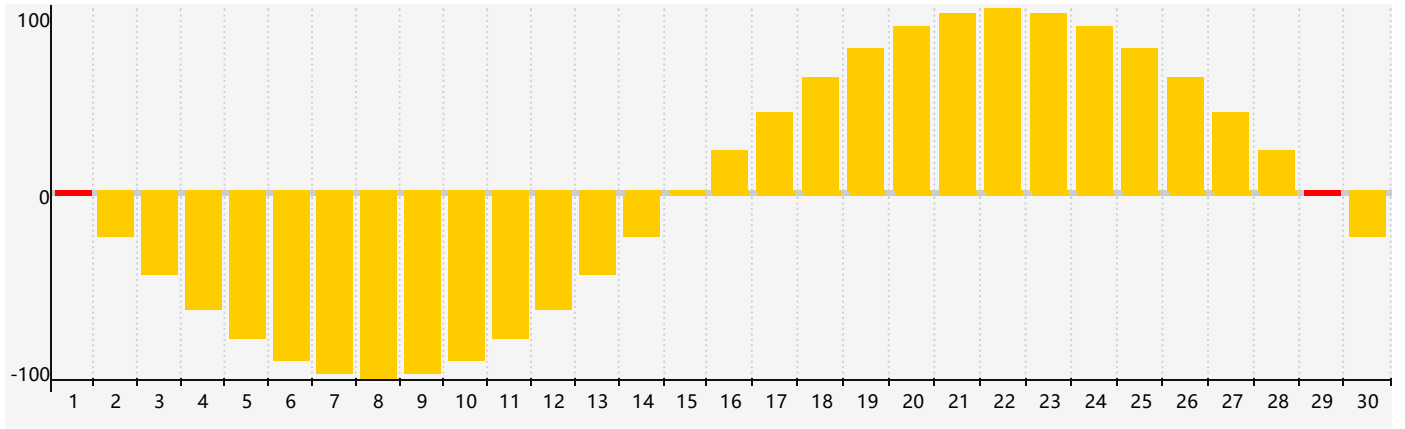

2017年11月情绪生理周期曲线图

公元2017年十一月 农历丁酉年 [鸡年]

星期日	星期一	星期二	星期三	星期四	星期五	星期六
初十 29	十一 30	十二 31	十三 1 情绪临界期	十四 2	十五 3	十六 4
十七 5	十八 6	立冬 十九 7	二十 8	廿一 9	廿二 10	廿三 11
廿四 12	廿五 13	廿六 14	廿七 15	廿八 16	廿九 17	十月初一 18
初二 19	初三 20	初四 21	小雪 初五 22	初六 23	初七 24	初八 25
初九 26	初十 27	十一 28	十二 29 情绪临界期	十三 30	十四 1	十五 2