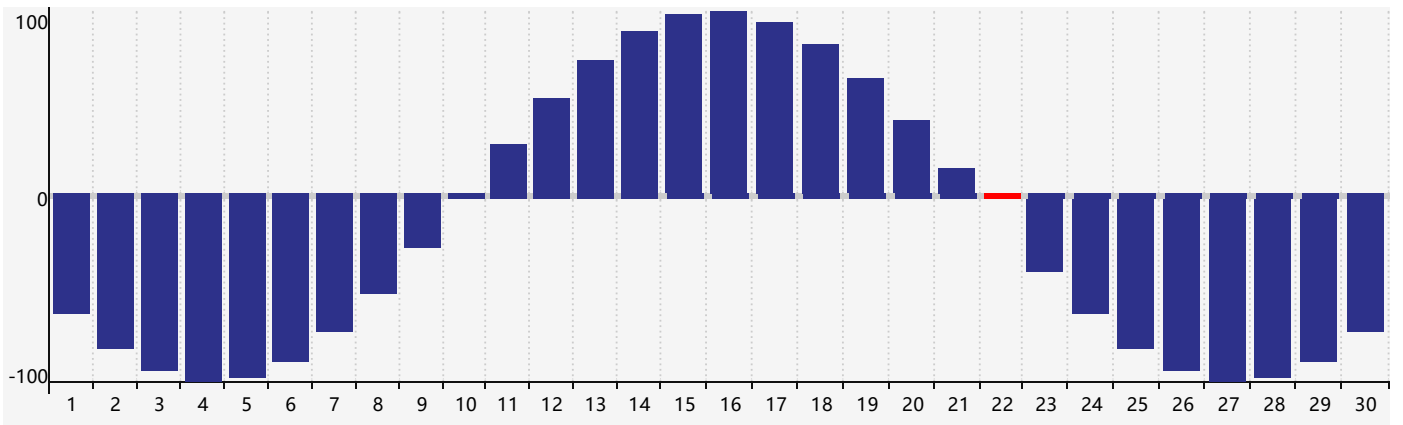

### 2017年11月智力生理周期曲线图

### 2017年11月情绪生理周期曲线图

### 2017年11月体力生理周期曲线图

公元2017年十一月 农历丁酉年 [鸡年]

星期日	星期一	星期二	星期三	星期四	星期五	星期六
初十 29	十一 30 体力临界期	十二 31	十三 1	十四 2	十五 3	十六 4 智力临界期
十七 5	十八 6	立冬 十九 7	二十 8	廿一 9	廿二 10	廿三 11
廿四 12	廿五 13	廿六 14	廿七 15	廿八 16 情绪临界期	廿九 17	十月初一 18
初二 19	初三 20	初四 21	小雪 初五 22 体力临界期	初六 23	初七 24	初八 25
初九 26	初十 27	十一 28	十二 29	十三 30	十四 1	十五 2