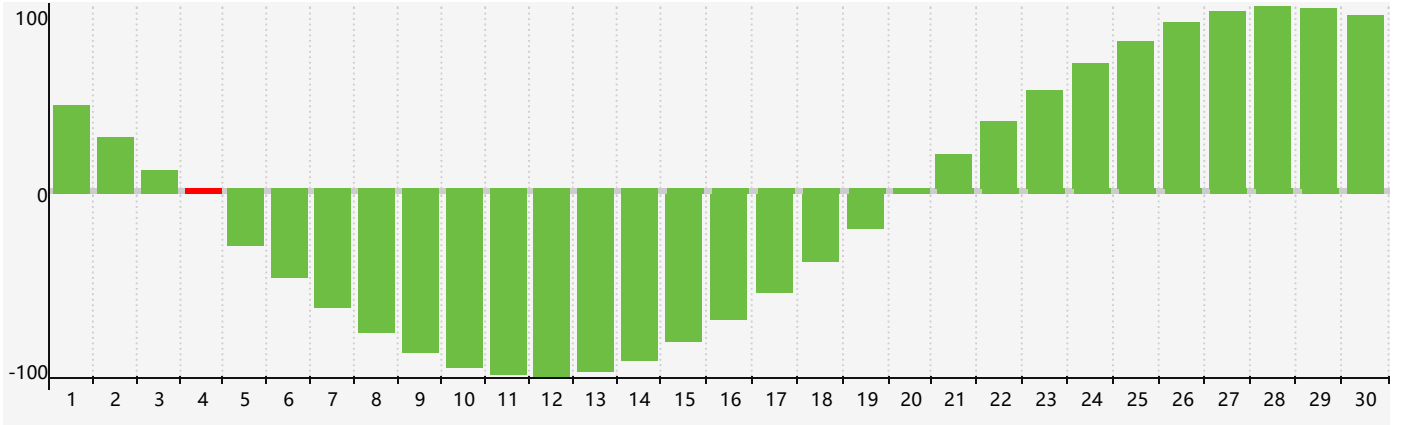

### 2017年11月智力生理周期曲线图

### 2017年11月情绪生理周期曲线图

### 2017年11月体力生理周期曲线图

公元2017年十一月 农历丁酉年 [鸡年]

星期日	星期一	星期二	星期三	星期四	星期五	星期六
初十 29	十一 30 体力临界期	十二 31	十三 1	十四 2	十五 3	十六 4 智力临界期
十七 5	十八 6	立冬 十九 7	二十 8	廿一 9	廿二 10	廿三 11
廿四 12	廿五 13	廿六 14	廿七 15	廿八 16 情绪临界期	廿九 17	十月初一 18
初二 19	初三 20	初四 21	小雪 初五 22 体力临界期	初六 23	初七 24	初八 25
初九 26	初十 27	十一 28	十二 29	十三 30	十四 1	十五 2