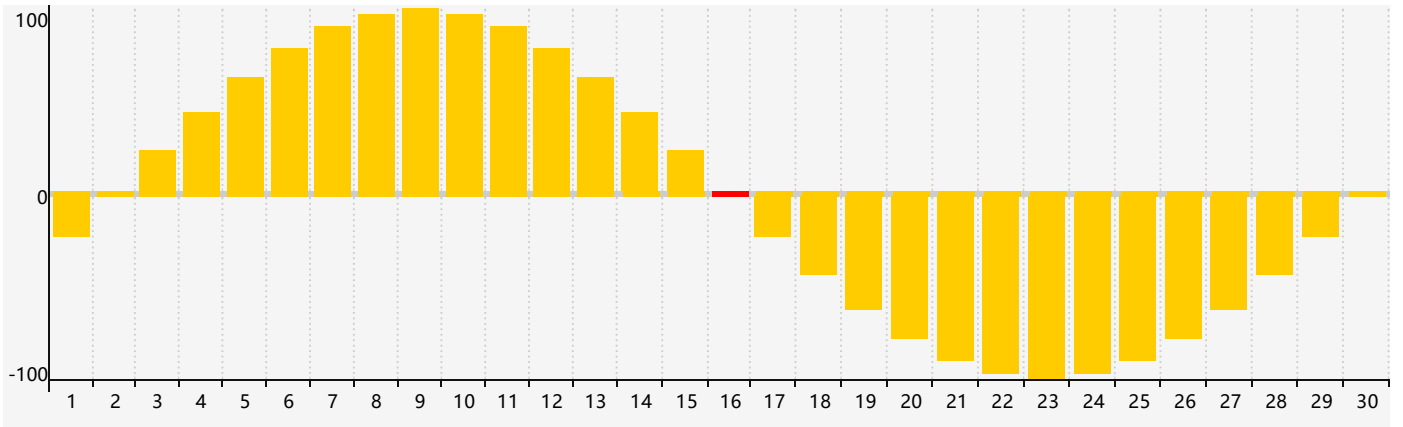

### 2017年11月智力生理周期曲线图

### 2017年11月情绪生理周期曲线图

### 2017年11月体力生理周期曲线图

公元2017年十一月 农历丁酉年 [鸡年]

星期日	星期一	星期二	星期三	星期四	星期五	星期六
初十 29	十一 30 体力临界期	十二 31	十三 1	十四 2	十五 3	十六 4 智力临界期
十七 5	十八 6	立冬 十九 7	二十 8	廿一 9	廿二 10	廿三 11
廿四 12	廿五 13	廿六 14	廿七 15	廿八 16 情绪临界期	廿九 17	十月初一 18
初二 19	初三 20	初四 21	小雪 初五 22 体力临界期	初六 23	初七 24	初八 25
初九 26	初十 27	十一 28	十二 29	十三 30	十四 1	十五 2