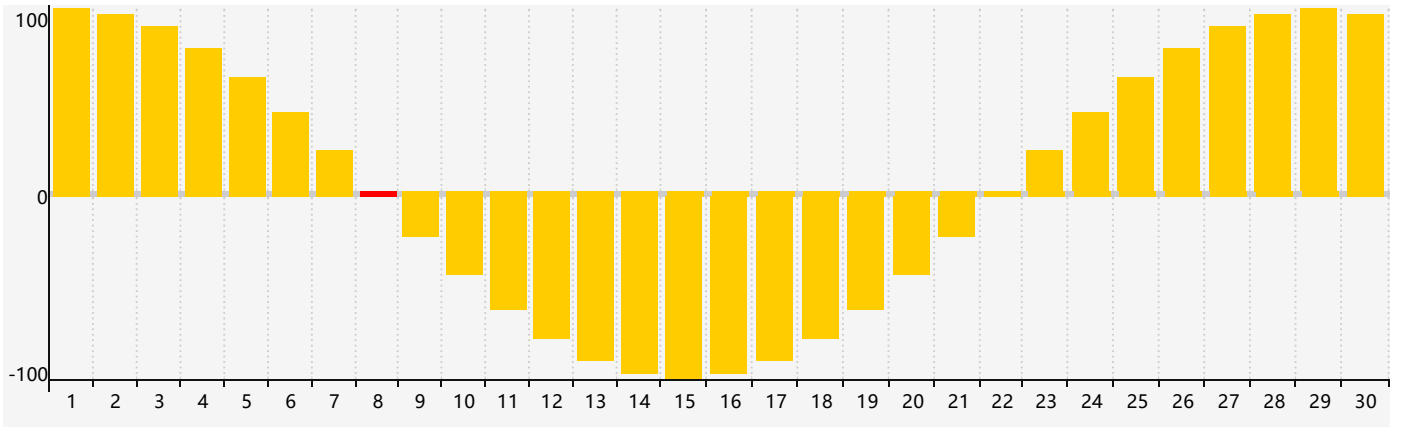

### 2017年11月智力生理周期曲线图

### 2017年11月情绪生理周期曲线图

### 2017年11月体力生理周期曲线图

公元2017年十一月 农历丁酉年 [鸡年]

星期日	星期一	星期二	星期三	星期四	星期五	星期六
初十 29	十一 30	十二 31	十三 1	十四 2	十五 3 智力临界期	十六 4
十七 5	十八 6	立冬 十九 7	二十 8 情绪临界期	廿一 9	廿二 10	廿三 11
廿四 12	廿五 13	廿六 14	廿七 15	廿八 16	廿九 17	十月初一 18
初二 19	初三 20 体力临界期	初四 21	小雪 初五 22	初六 23	初七 24	初八 25
初九 26	初十 27	十一 28	十二 29	十三 30	十四 1	十五 2