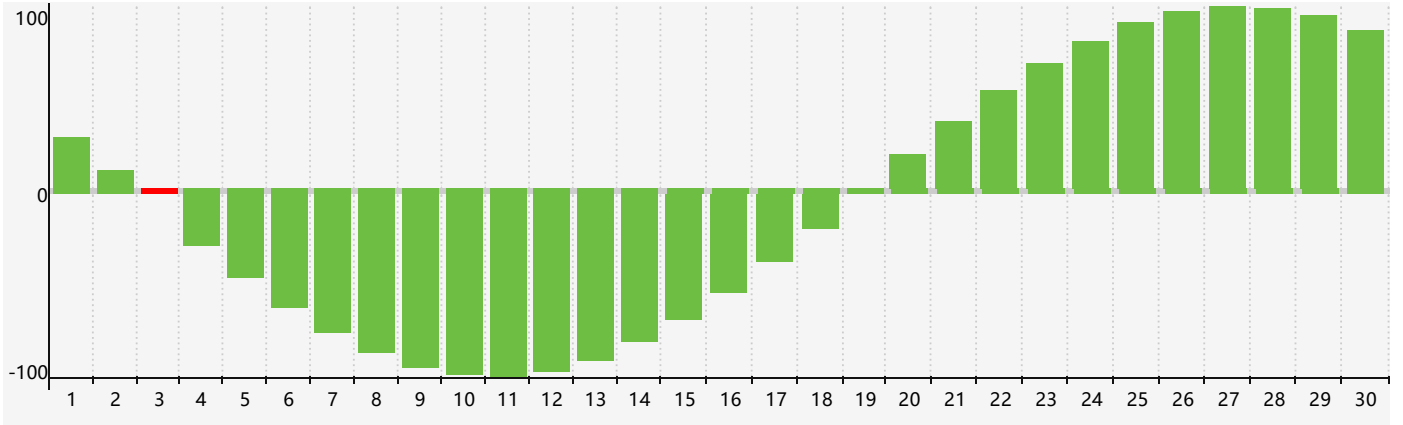

### 2017年11月智力生理周期曲线图

### 2017年11月情绪生理周期曲线图

### 2017年11月体力生理周期曲线图

公元2017年十一月 农历丁酉年 [鸡年]

星期日	星期一	星期二	星期三	星期四	星期五	星期六
初十 29	十一 30	十二 31	十三 1	十四 2	十五 3 智力临界期	十六 4
十七 5	十八 6	立冬 十九 7	二十 8 情绪临界期	廿一 9	廿二 10	廿三 11
廿四 12	廿五 13	廿六 14	廿七 15	廿八 16	廿九 17	十月初一 18
初二 19	初三 20 体力临界期	初四 21	小雪 初五 22	初六 23	初七 24	初八 25
初九 26	初十 27	十一 28	十二 29	十三 30	十四 1	十五 2