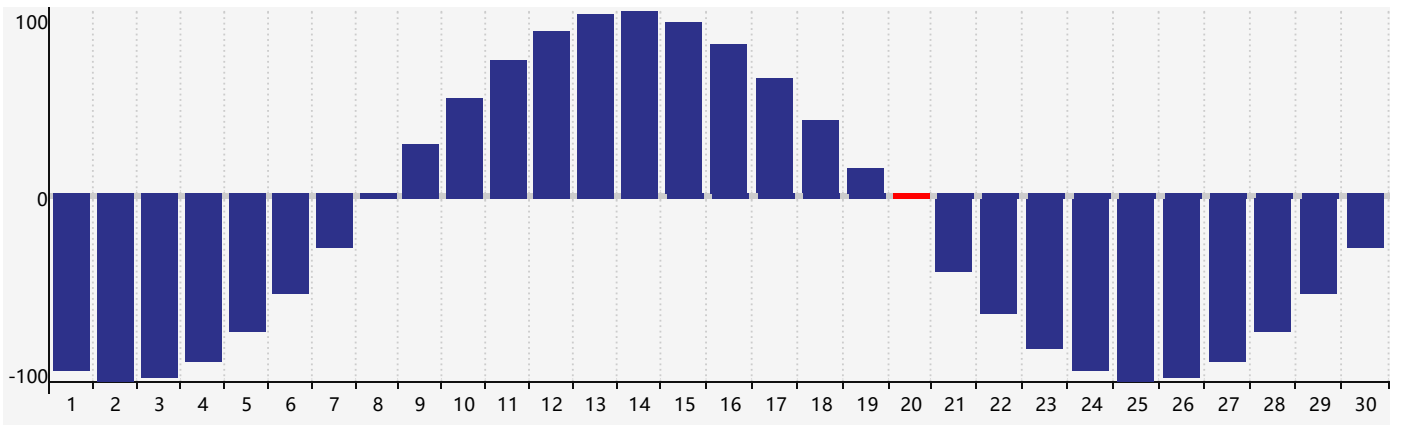

### 2017年11月智力生理周期曲线图

### 2017年11月情绪生理周期曲线图

### 2017年11月体力生理周期曲线图

公元2017年十一月 农历丁酉年 [鸡年]

星期日	星期一	星期二	星期三	星期四	星期五	星期六
初十 29	十一 30	十二 31	十三 1	十四 2	十五 3 智力临界期	十六 4
十七 5	十八 6	立冬 十九 7	二十 8 情绪临界期	廿一 9	廿二 10	廿三 11
廿四 12	廿五 13	廿六 14	廿七 15	廿八 16	廿九 17	十月初一 18
初二 19	初三 20 体力临界期	初四 21	小雪 初五 22	初六 23	初七 24	初八 25
初九 26	初十 27	十一 28	十二 29	十三 30	十四 1	十五 2