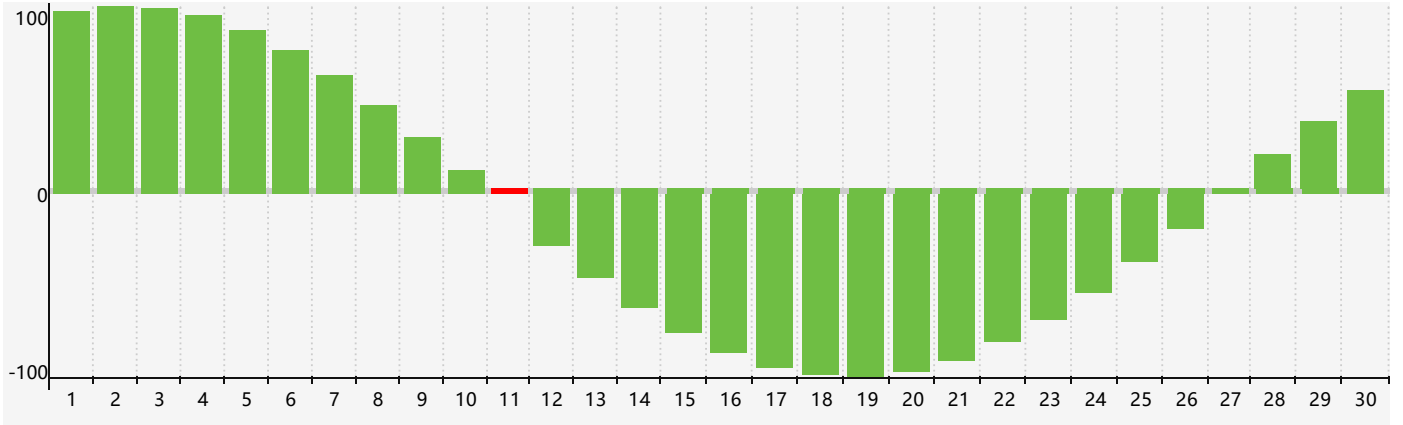

2017年11月智力生理周期曲线图

2017年11月情绪生理周期曲线图

2017年11月体力生理周期曲线图

公元2017年十一月 农历丁酉年 [鸡年]

星期日	星期一	星期二	星期三	星期四	星期五	星期六
初十 29 体力临界期 	十一 30 	十二 31 	十三 1 情绪临界期 	十四 2 	十五 3 	十六 4 
十七 5 	十八 6 	立冬 十九 7 	二十 8 	廿一 9 	廿二 10 	廿三 11 智力临界期 
廿四 12 	廿五 13 	廿六 14 	廿七 15 	廿八 16 	廿九 17 	十月初一 18 
初二 19 	初三 20 	初四 21 体力临界期 	小雪 初五 22 	初六 23 	初七 24 	初八 25 
初九 26 	初十 27 	十一 28 	十二 29 情绪临界期 	十三 30 	十四 1 	十五 2 