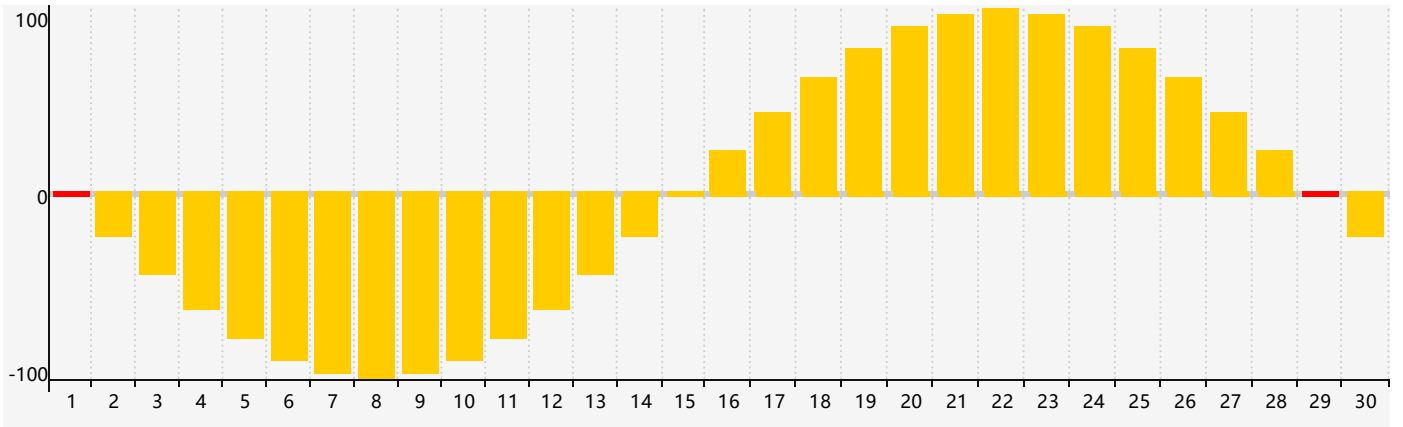

2017年11月智力生理周期曲线图

2017年11月情绪生理周期曲线图

2017年11月体力生理周期曲线图

公元2017年十一月 农历丁酉年 [鸡年]

星期日	星期一	星期二	星期三	星期四	星期五	星期六
初十 29 体力临界期 	十一 30 	十二 31 	十三 1 情绪临界期 	十四 2 	十五 3 	十六 4 
十七 5 	十八 6 	立冬 十九 7 	二十 8 	廿一 9 	廿二 10 	廿三 11 智力临界期 
廿四 12 	廿五 13 	廿六 14 	廿七 15 	廿八 16 	廿九 17 	十月初一 18 
初二 19 	初三 20 	初四 21 体力临界期 	小雪 初五 22 	初六 23 	初七 24 	初八 25 
初九 26 	初十 27 	十一 28 	十二 29 情绪临界期 	十三 30 	十四 1 	十五 2 