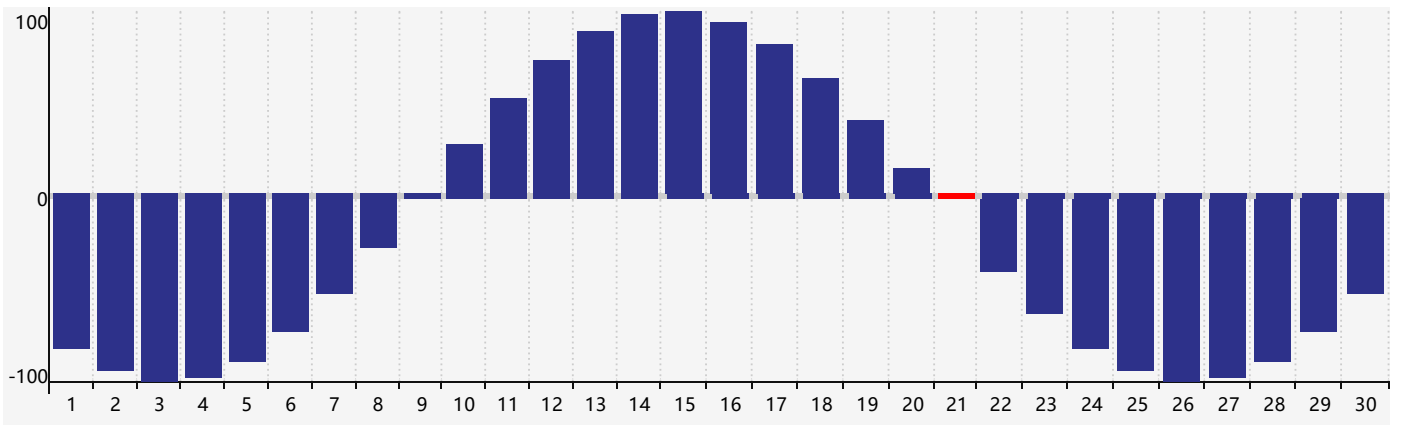

2017年11月智力生理周期曲线图

2017年11月情绪生理周期曲线图

2017年11月体力生理周期曲线图

公元2017年十一月 农历丁酉年 [鸡年]

星期日	星期一	星期二	星期三	星期四	星期五	星期六
初十 29 体力临界期 	十一 30 	十二 31 	十三 1 情绪临界期 	十四 2 	十五 3 	十六 4 
十七 5 	十八 6 	立冬 十九 7 	二十 8 	廿一 9 	廿二 10 	廿三 11 智力临界期 
廿四 12 	廿五 13 	廿六 14 	廿七 15 	廿八 16 	廿九 17 	十月初一 18 
初二 19 	初三 20 	初四 21 体力临界期 	小雪 初五 22 	初六 23 	初七 24 	初八 25 
初九 26 	初十 27 	十一 28 	十二 29 情绪临界期 	十三 30 	十四 1 	十五 2 