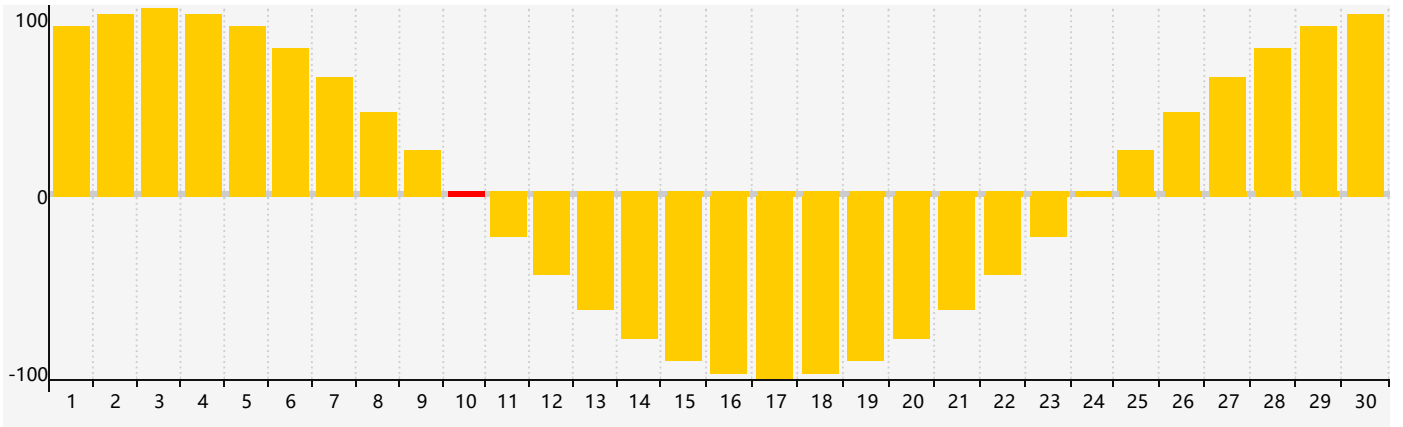

2017年11月智力生理周期曲线图

2017年11月情绪生理周期曲线图

2017年11月体力生理周期曲线图

公元2017年十一月 农历丁酉年 [鸡年]

星期日	星期一	星期二	星期三	星期四	星期五	星期六
初十 29	十一 30	十二 31	十三 1	十四 2	十五 3 体力临界期	十六 4
十七 5	十八 6	立冬 十九 7	二十 8	廿一 9	廿二 10 情绪临界期	廿三 11
廿四 12	廿五 13	廿六 14	廿七 15	廿八 16	廿九 17	十月初一 18
初二 19 智力临界期	初三 20	初四 21	小雪 初五 22	初六 23	初七 24	初八 25
初九 26 体力临界期	初十 27	十一 28	十二 29	十三 30	十四 1	十五 2