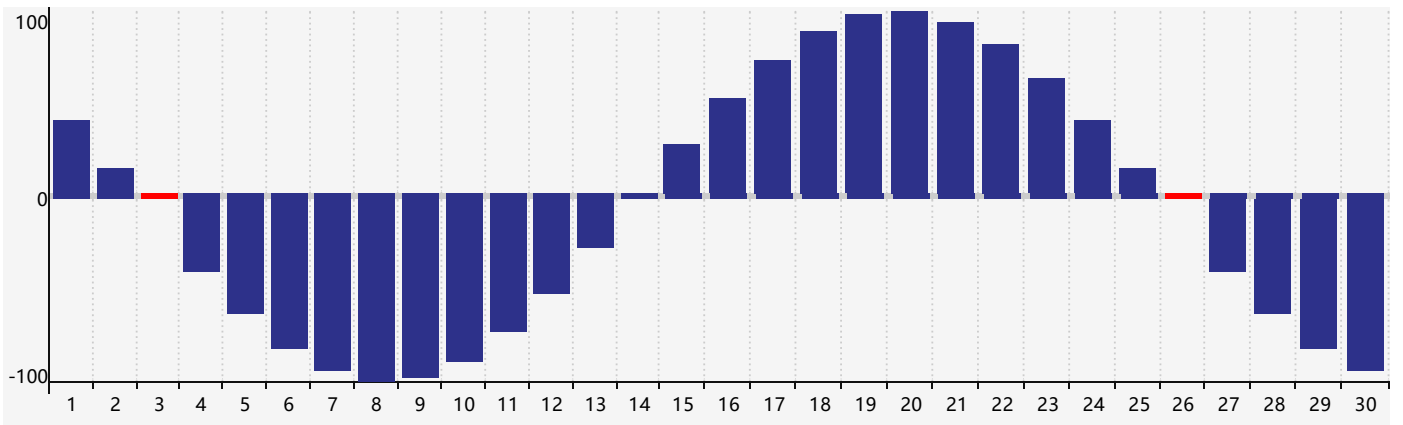

2017年11月智力生理周期曲线图

2017年11月情绪生理周期曲线图

2017年11月体力生理周期曲线图

公元2017年十一月 农历丁酉年 [鸡年]

星期日	星期一	星期二	星期三	星期四	星期五	星期六
初十 29	十一 30	十二 31	十三 1	十四 2	十五 3 体力临界期	十六 4
十七 5	十八 6	立冬 十九 7	二十 8	廿一 9	廿二 10 情绪临界期	廿三 11
廿四 12	廿五 13	廿六 14	廿七 15	廿八 16	廿九 17	十月初一 18
初二 19 智力临界期	初三 20	初四 21	小雪 初五 22	初六 23	初七 24	初八 25
初九 26 体力临界期	初十 27	十一 28	十二 29	十三 30	十四 1	十五 2