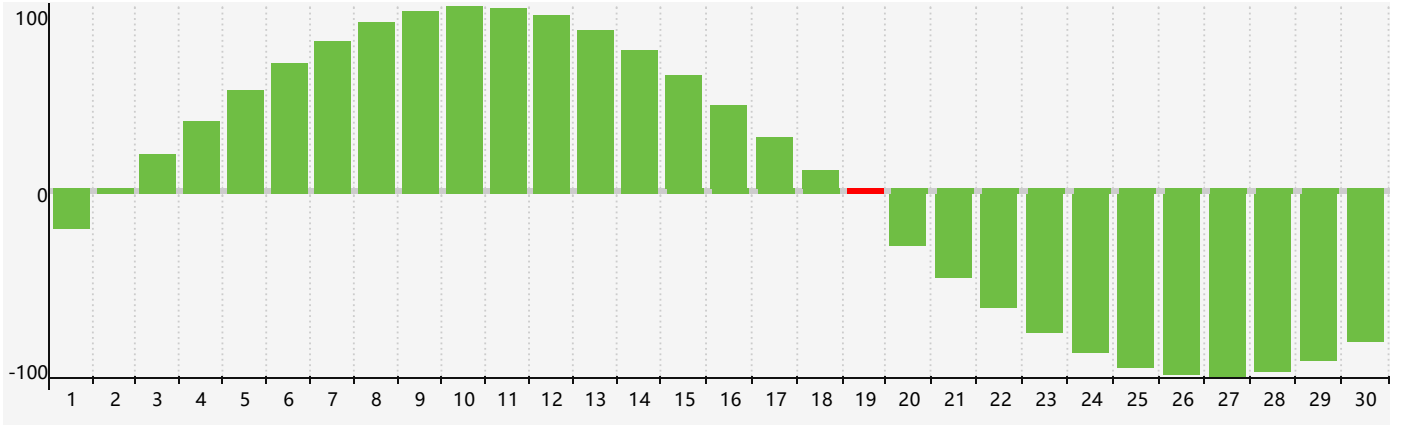

2017年11月智力生理周期曲线图

2017年11月情绪生理周期曲线图

2017年11月体力生理周期曲线图

公元2017年十一月 农历丁酉年 [鸡年]

星期日	星期一	星期二	星期三	星期四	星期五	星期六
初十 29	十一 30	十二 31	十三 1	十四 2	十五 3 体力临界期	十六 4
十七 5	十八 6	立冬 十九 7	二十 8	廿一 9	廿二 10 情绪临界期	廿三 11
廿四 12	廿五 13	廿六 14	廿七 15	廿八 16	廿九 17	十月初一 18
初二 19 智力临界期	初三 20	初四 21	小雪 初五 22	初六 23	初七 24	初八 25
初九 26 体力临界期	初十 27	十一 28	十二 29	十三 30	十四 1	十五 2