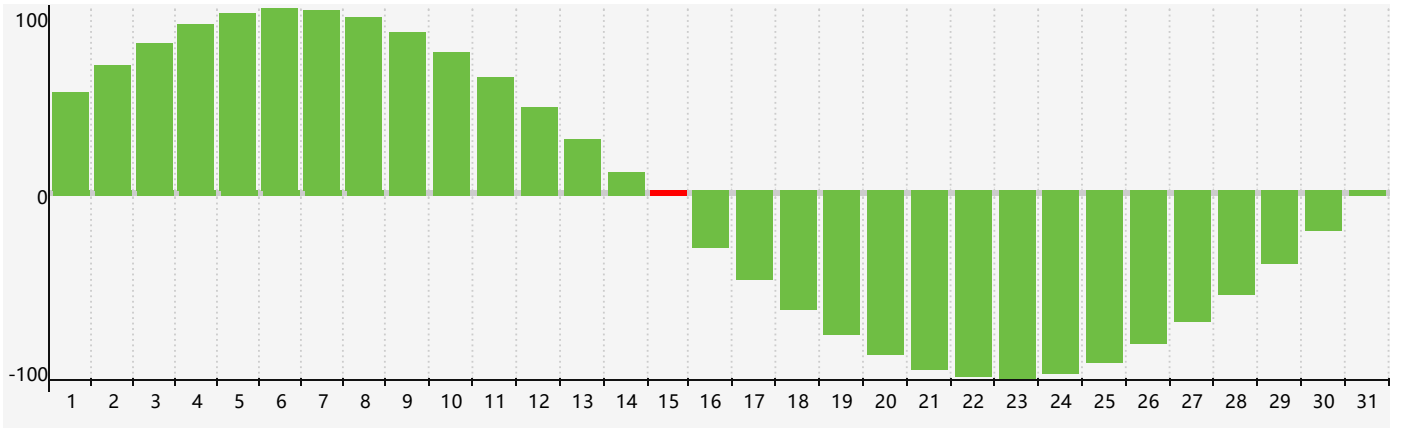

2017年10月智力生理周期曲线图

公元2017年十月 农历丁酉年 [鸡年]

星期日	星期一	星期二	星期三	星期四	星期五	星期六
十二 1	十三 2	十四 3	十五 4	十六 5	十七 6	十八 7
寒露 十九 8	二十 9	廿一 10	廿二 11	廿三 12	廿四 13	廿五 14
廿六 15 智力临界期	廿七 16	廿八 17	廿九 18	三十 19	九月初一 20	初二 21
初三 22	霜降 初四 23	初五 24	初六 25	初七 26	初八 27	初九 28
初十 29	十一 30	十二 31	十三 1	十四 2	十五 3	十六 4