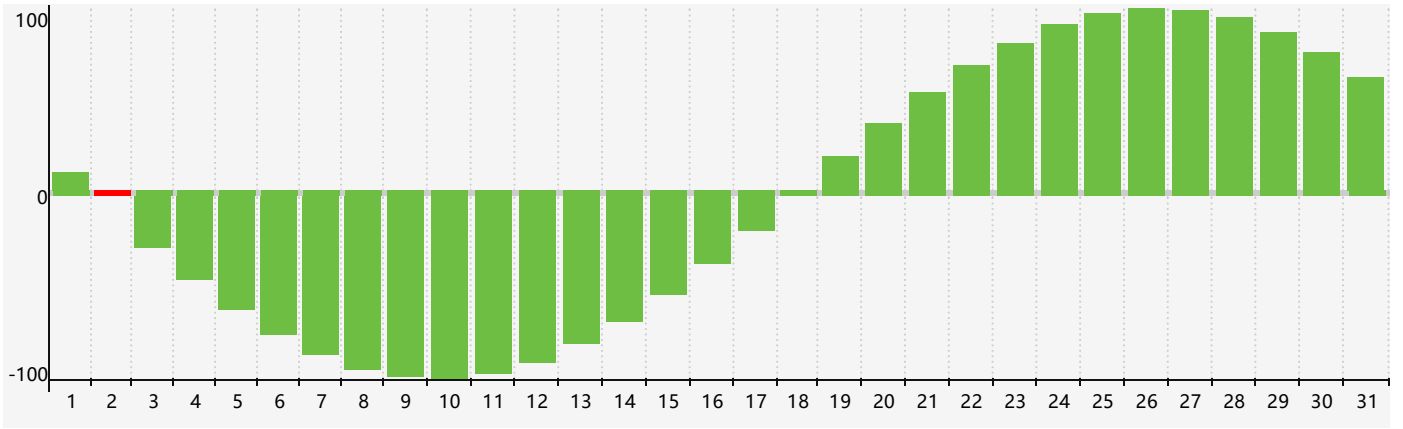

2017年10月智力生理周期曲线图

公元2017年十月 农历丁酉年 [鸡年]

星期日	星期一	星期二	星期三	星期四	星期五	星期六
十二 1	十三 2 智力临界期	十四 3	十五 4	十六 5	十七 6	十八 7
寒露 十九 8	二十 9	廿一 10	廿二 11	廿三 12	廿四 13	廿五 14
廿六 15	廿七 16	廿八 17	廿九 18	三十 19	九月初一 20	初二 21
初三 22	霜降 初四 23	初五 24	初六 25	初七 26	初八 27	初九 28
初十 29	十一 30	十二 31	十三 1	十四 2	十五 3	十六 4 智力临界期