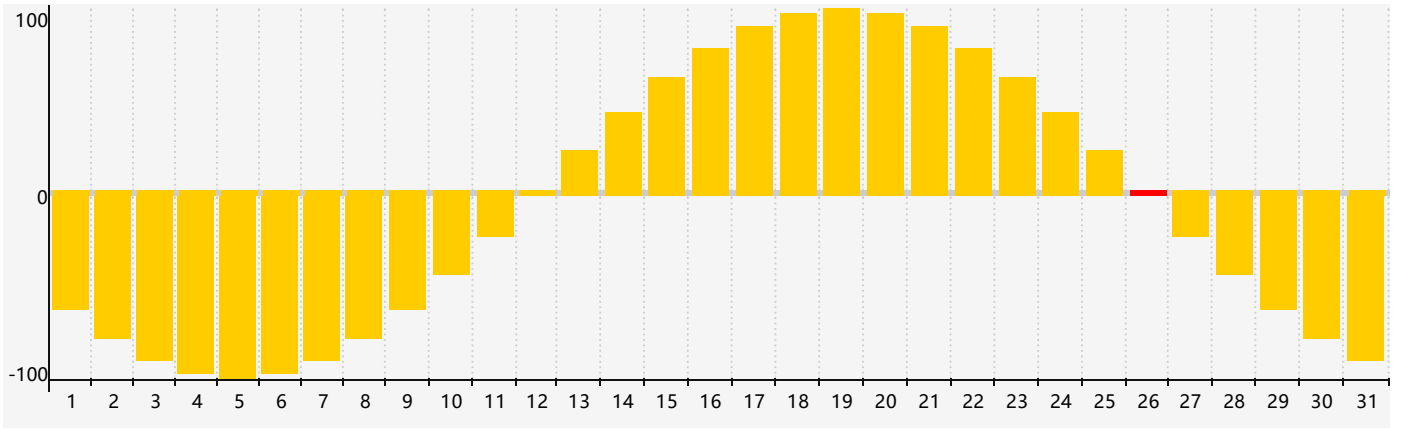

2017年10月情绪生理周期曲线图

公元2017年十月 农历丁酉年 [鸡年]

星期日	星期一	星期二	星期三	星期四	星期五	星期六
十二 1	十三 2	十四 3	十五 4	十六 5	十七 6	十八 7
寒露 十九 8	二十 9	廿一 10	廿二 11	廿三 12	廿四 13	廿五 14
廿六 15	廿七 16	廿八 17	廿九 18	三十 19	九月初一 20	初二 21
初三 22	霜降 初四 23	初五 24	初六 25	初七 26 情绪临界期	初八 27	初九 28
初十 29	十一 30	十二 31	十三 1	十四 2	十五 3	十六 4