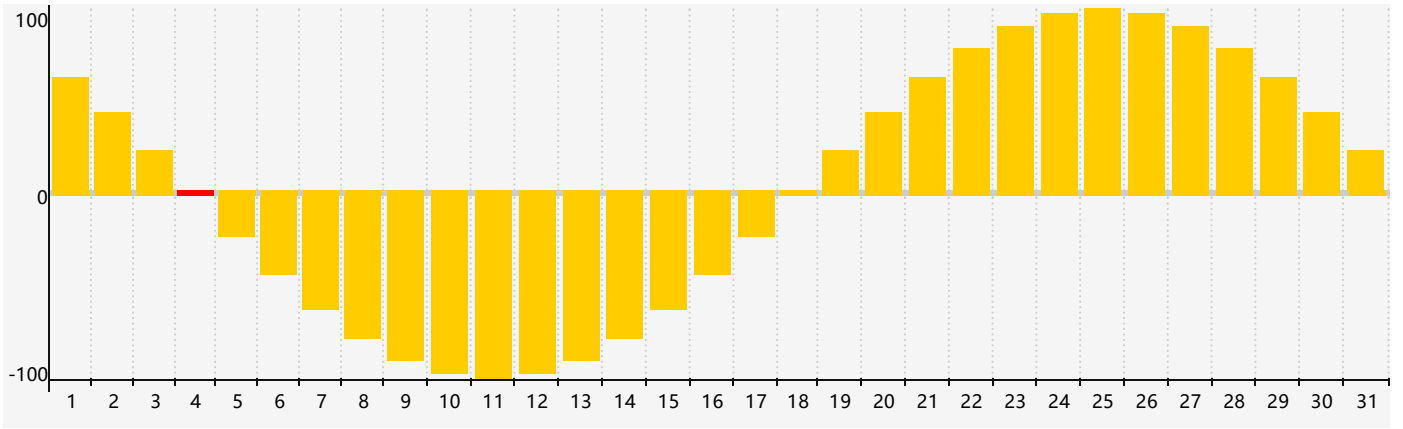

### 2017年10月情绪生理周期曲线图

公元2017年十月 农历丁酉年 [鸡年]

星期日	星期一	星期二	星期三	星期四	星期五	星期六
十二 <b>1</b>	十三 <b>2</b>	十四 <b>3</b>	十五 <b>4</b> 情绪临界期	十六 <b>5</b>	十七 <b>6</b>	十八 <b>7</b>
寒露 十九 <b>8</b>	二十 <b>9</b>	廿一 <b>10</b>	廿二 <b>11</b>	廿三 <b>12</b>	廿四 <b>13</b>	廿五 <b>14</b>
廿六 <b>15</b>	廿七 <b>16</b>	廿八 <b>17</b>	廿九 <b>18</b>	三十 <b>19</b>	九月初一 <b>20</b>	初二 <b>21</b>
初三 <b>22</b>	霜降 初四 <b>23</b>	初五 <b>24</b>	初六 <b>25</b>	初七 <b>26</b>	初八 <b>27</b>	初九 <b>28</b>
初十 <b>29</b>	十一 <b>30</b>	十二 <b>31</b>	十三 <b>1</b> 情绪临界期	十四 <b>2</b>	十五 <b>3</b>	十六 <b>4</b>