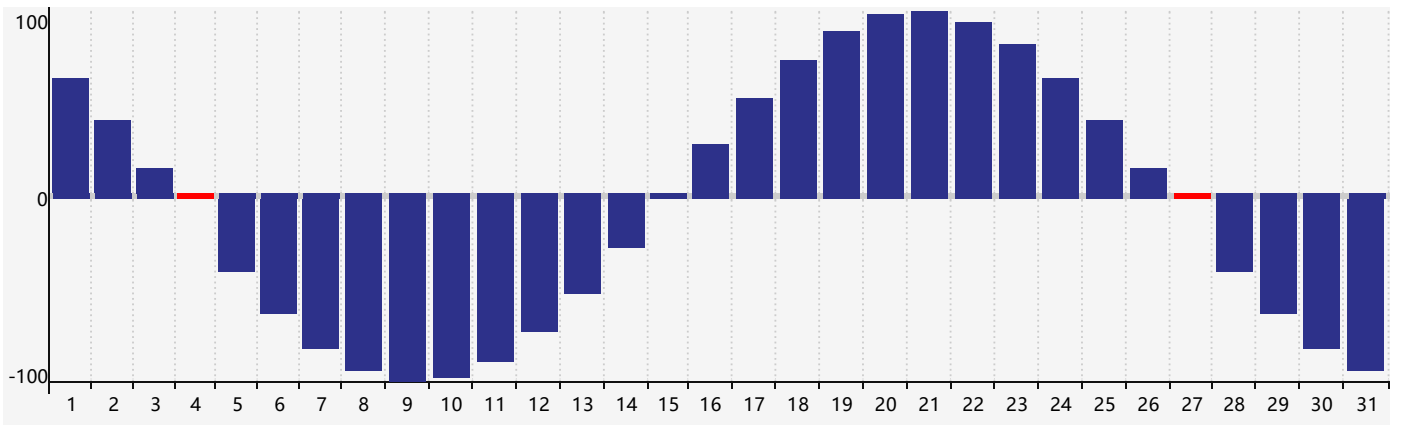

2017年10月智力生理周期曲线图

2017年10月情绪生理周期曲线图

2017年10月体力生理周期曲线图

公元2017年十月 农历丁酉年 [鸡年]

星期日	星期一	星期二	星期三	星期四	星期五	星期六
十二 1 	十三 2 	十四 3 	十五 4 情绪临界期 体力临界期 	十六 5 	十七 6 	十八 7
寒露 十九 8 	二十 9 	廿一 10 	廿二 11 	廿三 12 	廿四 13 	廿五 14
廿六 15 	廿七 16 	廿八 17 	廿九 18 智力临界期 	三十 19 	九月初一 20 	初二 21
初三 22 	霜降 初四 23 	初五 24 	初六 25 	初七 26 	初八 27 体力临界期 	初九 28
初十 29 	十一 30 	十二 31 	十三 1 情绪临界期 	十四 2 	十五 3 	十六 4