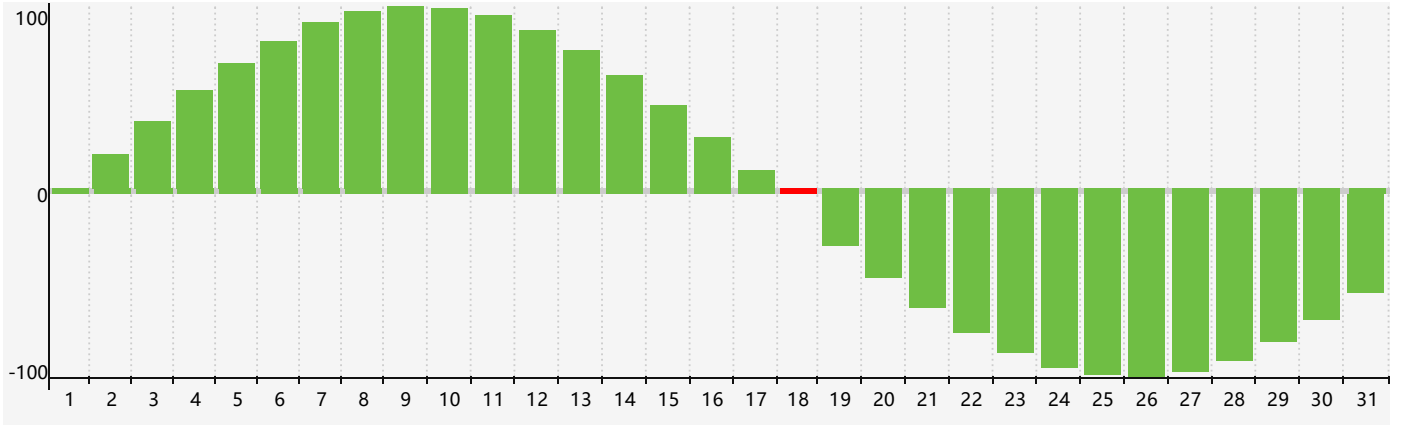

2017年10月智力生理周期曲线图

2017年10月情绪生理周期曲线图

2017年10月体力生理周期曲线图

公元2017年十月 农历丁酉年 [鸡年]

星期日	星期一	星期二	星期三	星期四	星期五	星期六
十二 1 	十三 2 	十四 3 	十五 4 情绪临界期 体力临界期 	十六 5 	十七 6 	十八 7
寒露 十九 8 	二十 9 	廿一 10 	廿二 11 	廿三 12 	廿四 13 	廿五 14
廿六 15 	廿七 16 	廿八 17 	廿九 18 智力临界期 	三十 19 	九月初一 20 	初二 21
初三 22 	霜降 初四 23 	初五 24 	初六 25 	初七 26 	初八 27 体力临界期 	初九 28
初十 29 	十一 30 	十二 31 	十三 1 情绪临界期 	十四 2 	十五 3 	十六 4