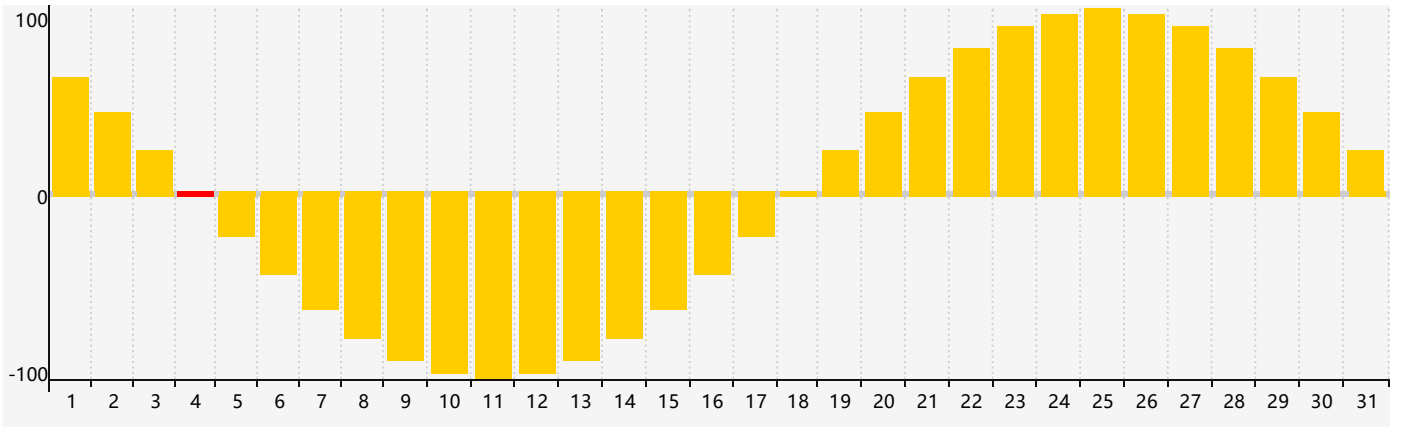

2017年10月智力生理周期曲线图

2017年10月情绪生理周期曲线图

2017年10月体力生理周期曲线图

公元2017年十月 农历丁酉年 [鸡年]

星期日	星期一	星期二	星期三	星期四	星期五	星期六
十二 1 	十三 2 	十四 3 	十五 4 情绪临界期 体力临界期 	十六 5 	十七 6 	十八 7
寒露 十九 8 	二十 9 	廿一 10 	廿二 11 	廿三 12 	廿四 13 	廿五 14
廿六 15 	廿七 16 	廿八 17 	廿九 18 智力临界期 	三十 19 	九月初一 20 	初二 21
初三 22 	霜降 初四 23 	初五 24 	初六 25 	初七 26 	初八 27 体力临界期 	初九 28
初十 29 	十一 30 	十二 31 	十三 1 情绪临界期 	十四 2 	十五 3 	十六 4