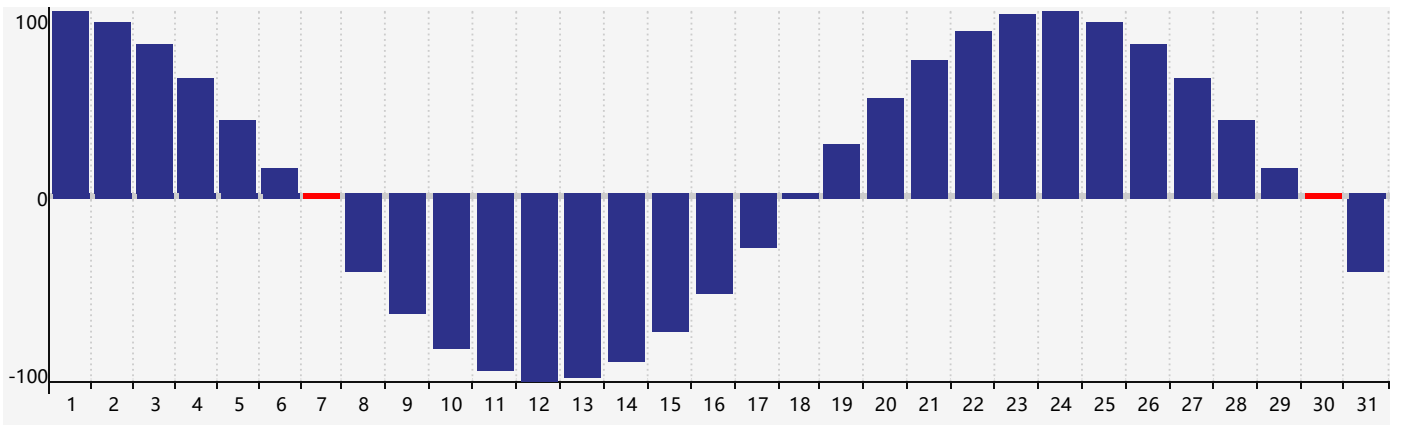

### 2017年10月智力生理周期曲线图

### 2017年10月情绪生理周期曲线图

### 2017年10月体力生理周期曲线图

公元2017年十月 农历丁酉年 [鸡年]

星期日	星期一	星期二	星期三	星期四	星期五	星期六
十二 <b>1</b> 	十三 <b>2</b> 智力临界期 	十四 <b>3</b> 	十五 <b>4</b> 	十六 <b>5</b> 	十七 <b>6</b> 	十八 <b>7</b> 体力临界期 
寒露 十九 <b>8</b> 	二十 <b>9</b> 	廿一 <b>10</b> 	廿二 <b>11</b> 	廿三 <b>12</b> 	廿四 <b>13</b> 	廿五 <b>14</b> 
廿六 <b>15</b> 	廿七 <b>16</b> 	廿八 <b>17</b> 	廿九 <b>18</b> 	三十 <b>19</b> 情绪临界期 	九月初一 <b>20</b> 	初二 <b>21</b> 
初三 <b>22</b> 	霜降 初四 <b>23</b> 	初五 <b>24</b> 	初六 <b>25</b> 	初七 <b>26</b> 	初八 <b>27</b> 	初九 <b>28</b> 
初十 <b>29</b> 	十一 <b>30</b> 体力临界期 	十二 <b>31</b> 	十三 <b>1</b> 	十四 <b>2</b> 	十五 <b>3</b> 	十六 <b>4</b> 智力临界期 