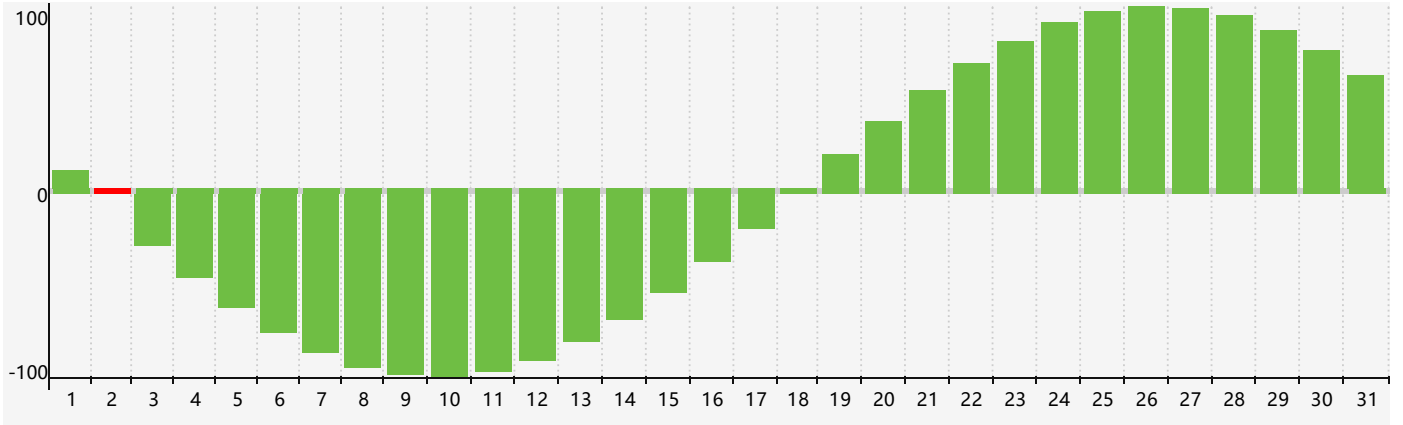

### 2017年10月智力生理周期曲线图

### 2017年10月情绪生理周期曲线图

### 2017年10月体力生理周期曲线图

公元2017年十月 农历丁酉年 [鸡年]

星期日	星期一	星期二	星期三	星期四	星期五	星期六
十二 <b>1</b> 	十三 <b>2</b> 智力临界期 	十四 <b>3</b> 	十五 <b>4</b> 	十六 <b>5</b> 	十七 <b>6</b> 	十八 <b>7</b> 体力临界期 
寒露 十九 <b>8</b> 	二十 <b>9</b> 	廿一 <b>10</b> 	廿二 <b>11</b> 	廿三 <b>12</b> 	廿四 <b>13</b> 	廿五 <b>14</b> 
廿六 <b>15</b> 	廿七 <b>16</b> 	廿八 <b>17</b> 	廿九 <b>18</b> 	三十 <b>19</b> 情绪临界期 	九月初一 <b>20</b> 	初二 <b>21</b> 
初三 <b>22</b> 	霜降 初四 <b>23</b> 	初五 <b>24</b> 	初六 <b>25</b> 	初七 <b>26</b> 	初八 <b>27</b> 	初九 <b>28</b> 
初十 <b>29</b> 	十一 <b>30</b> 体力临界期 	十二 <b>31</b> 	十三 <b>1</b> 	十四 <b>2</b> 	十五 <b>3</b> 	十六 <b>4</b> 智力临界期 