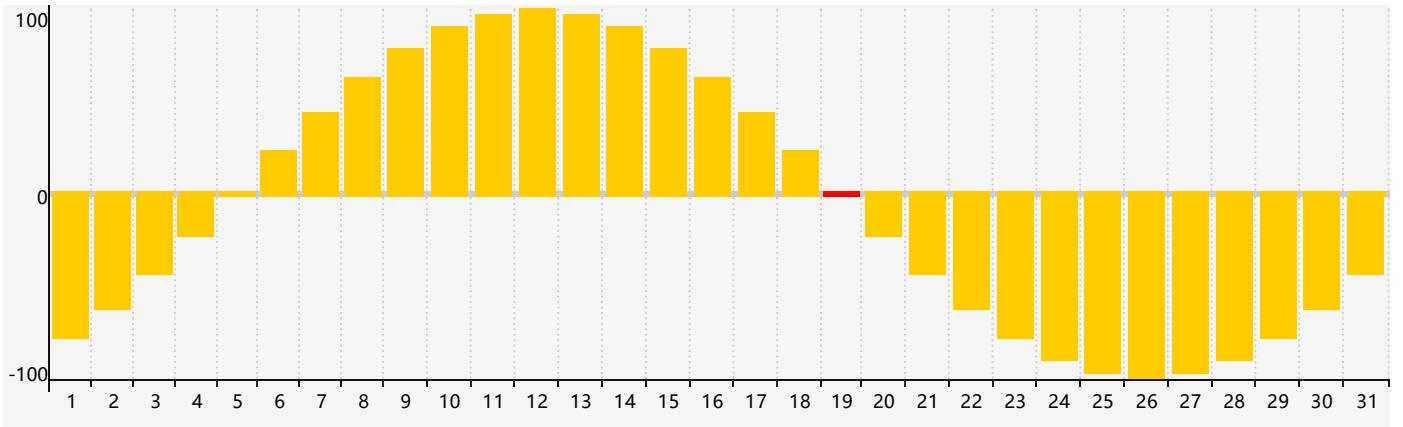

### 2017年10月智力生理周期曲线图

### 2017年10月情绪生理周期曲线图

### 2017年10月体力生理周期曲线图

公元2017年十月 农历丁酉年 [鸡年]

星期日	星期一	星期二	星期三	星期四	星期五	星期六
十二 <b>1</b> 	十三 <b>2</b> 智力临界期 	十四 <b>3</b> 	十五 <b>4</b> 	十六 <b>5</b> 	十七 <b>6</b> 	十八 <b>7</b> 体力临界期 
寒露 十九 <b>8</b> 	二十 <b>9</b> 	廿一 <b>10</b> 	廿二 <b>11</b> 	廿三 <b>12</b> 	廿四 <b>13</b> 	廿五 <b>14</b> 
廿六 <b>15</b> 	廿七 <b>16</b> 	廿八 <b>17</b> 	廿九 <b>18</b> 	三十 <b>19</b> 情绪临界期 	九月初一 <b>20</b> 	初二 <b>21</b> 
初三 <b>22</b> 	霜降 初四 <b>23</b> 	初五 <b>24</b> 	初六 <b>25</b> 	初七 <b>26</b> 	初八 <b>27</b> 	初九 <b>28</b> 
初十 <b>29</b> 	十一 <b>30</b> 体力临界期 	十二 <b>31</b> 	十三 <b>1</b> 	十四 <b>2</b> 	十五 <b>3</b> 	十六 <b>4</b> 智力临界期 