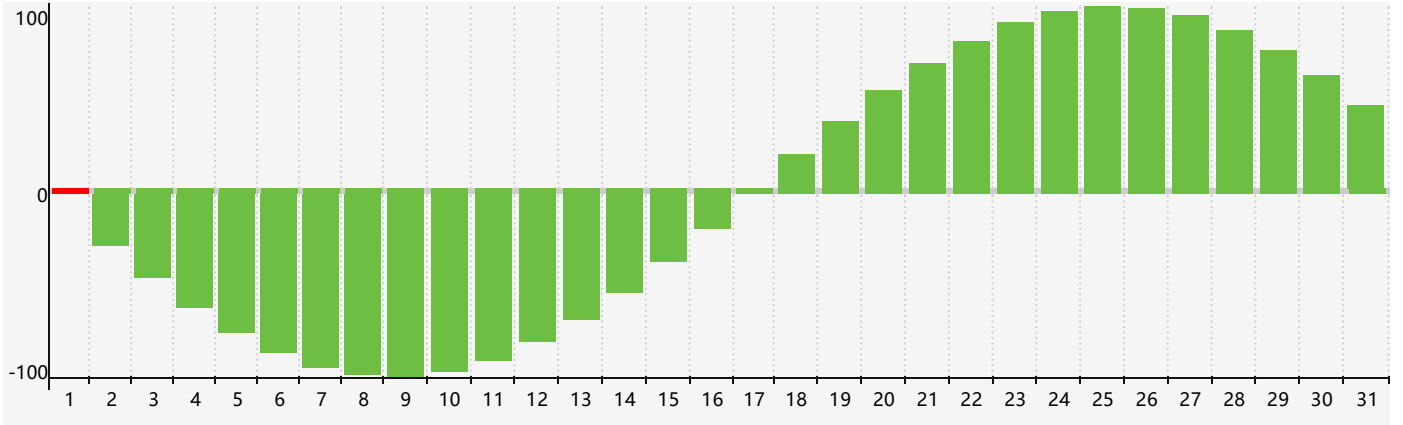

### 2017年10月智力生理周期曲线图

### 2017年10月情绪生理周期曲线图

### 2017年10月体力生理周期曲线图

公元2017年十月 农历丁酉年 [鸡年]

星期日	星期一	星期二	星期三	星期四	星期五	星期六
十二 <b>1</b> 智力临界期 	十三 <b>2</b> 	十四 <b>3</b> 	十五 <b>4</b> 	十六 <b>5</b> 体力临界期 	十七 <b>6</b> 	十八 <b>7</b> 
寒露 十九 <b>8</b> 	二十 <b>9</b> 	廿一 <b>10</b> 	廿二 <b>11</b> 情绪临界期 	廿三 <b>12</b> 	廿四 <b>13</b> 	廿五 <b>14</b> 
廿六 <b>15</b> 	廿七 <b>16</b> 	廿八 <b>17</b> 	廿九 <b>18</b> 	三十 <b>19</b> 	九月初一 <b>20</b> 	初二 <b>21</b> 
初三 <b>22</b> 	霜降 初四 <b>23</b> 	初五 <b>24</b> 	初六 <b>25</b> 	初七 <b>26</b> 	初八 <b>27</b> 	初九 <b>28</b> 体力临界期 
初十 <b>29</b> 	十一 <b>30</b> 	十二 <b>31</b> 	十三 1 	十四 2 	十五 3 智力临界期 	十六 4 