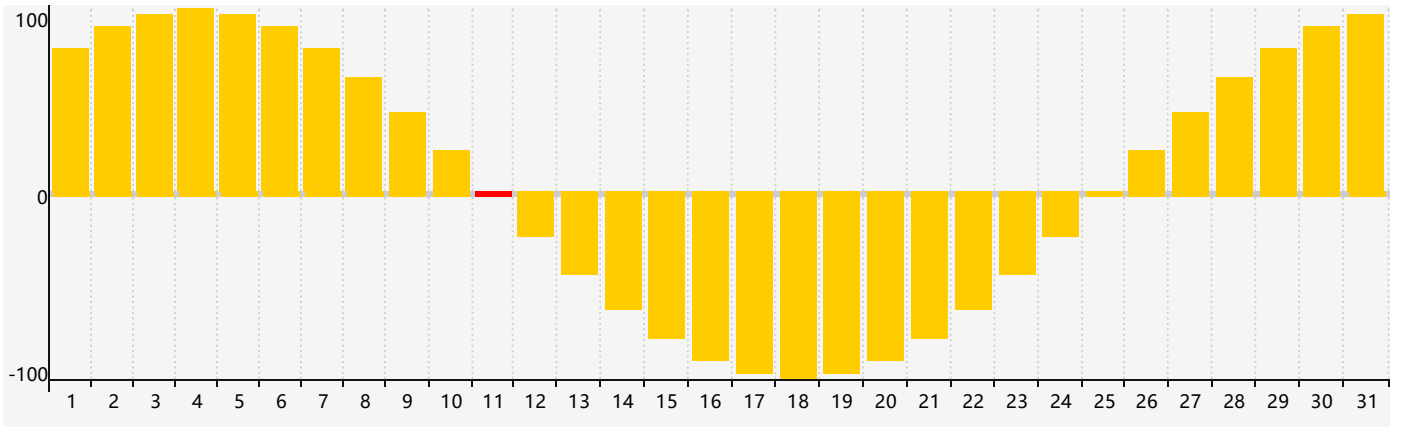

### 2017年10月智力生理周期曲线图

### 2017年10月情绪生理周期曲线图

### 2017年10月体力生理周期曲线图

公元2017年十月 农历丁酉年 [鸡年]

星期日	星期一	星期二	星期三	星期四	星期五	星期六
十二 <b>1</b> 智力临界期 	十三 <b>2</b> 	十四 <b>3</b> 	十五 <b>4</b> 	十六 <b>5</b> 体力临界期 	十七 <b>6</b> 	十八 <b>7</b> 
寒露 十九 <b>8</b> 	二十 <b>9</b> 	廿一 <b>10</b> 	廿二 <b>11</b> 情绪临界期 	廿三 <b>12</b> 	廿四 <b>13</b> 	廿五 <b>14</b> 
廿六 <b>15</b> 	廿七 <b>16</b> 	廿八 <b>17</b> 	廿九 <b>18</b> 	三十 <b>19</b> 	九月初一 <b>20</b> 	初二 <b>21</b> 
初三 <b>22</b> 	霜降 初四 <b>23</b> 	初五 <b>24</b> 	初六 <b>25</b> 	初七 <b>26</b> 	初八 <b>27</b> 	初九 <b>28</b> 体力临界期 
初十 <b>29</b> 	十一 <b>30</b> 	十二 <b>31</b> 	十三 1 	十四 2 	十五 3 智力临界期 	十六 4 