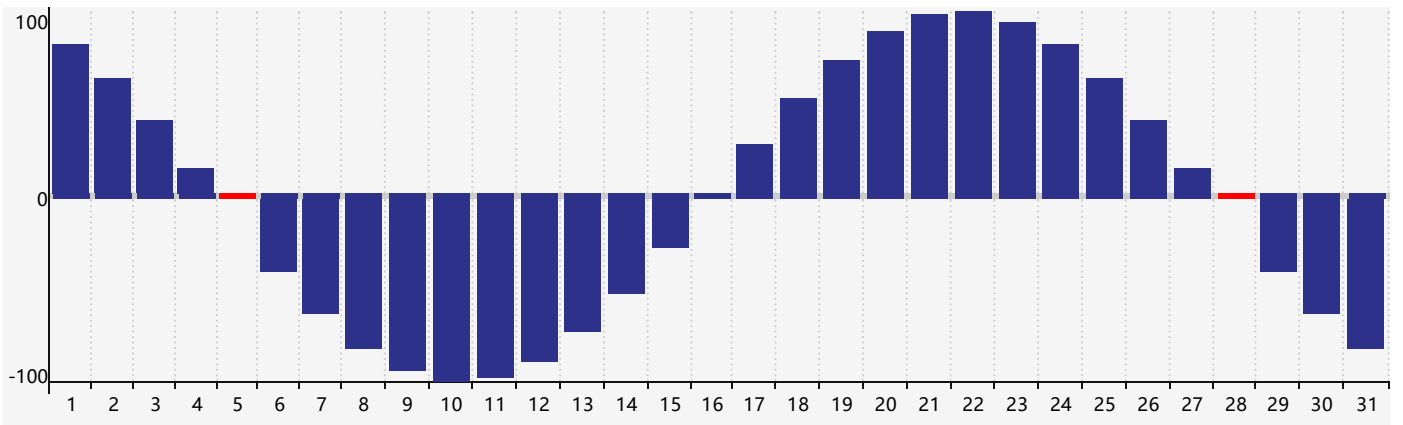

### 2017年10月智力生理周期曲线图

### 2017年10月情绪生理周期曲线图

### 2017年10月体力生理周期曲线图

公元2017年十月 农历丁酉年 [鸡年]

星期日	星期一	星期二	星期三	星期四	星期五	星期六
十二 <b>1</b> 智力临界期 	十三 <b>2</b> 	十四 <b>3</b> 	十五 <b>4</b> 	十六 <b>5</b> 体力临界期 	十七 <b>6</b> 	十八 <b>7</b> 
寒露 十九 <b>8</b> 	二十 <b>9</b> 	廿一 <b>10</b> 	廿二 <b>11</b> 情绪临界期 	廿三 <b>12</b> 	廿四 <b>13</b> 	廿五 <b>14</b> 
廿六 <b>15</b> 	廿七 <b>16</b> 	廿八 <b>17</b> 	廿九 <b>18</b> 	三十 <b>19</b> 	九月初一 <b>20</b> 	初二 <b>21</b> 
初三 <b>22</b> 	霜降 初四 <b>23</b> 	初五 <b>24</b> 	初六 <b>25</b> 	初七 <b>26</b> 	初八 <b>27</b> 	初九 <b>28</b> 体力临界期 
初十 <b>29</b> 	十一 <b>30</b> 	十二 <b>31</b> 	十三 1 	十四 2 	十五 3 智力临界期 	十六 4 