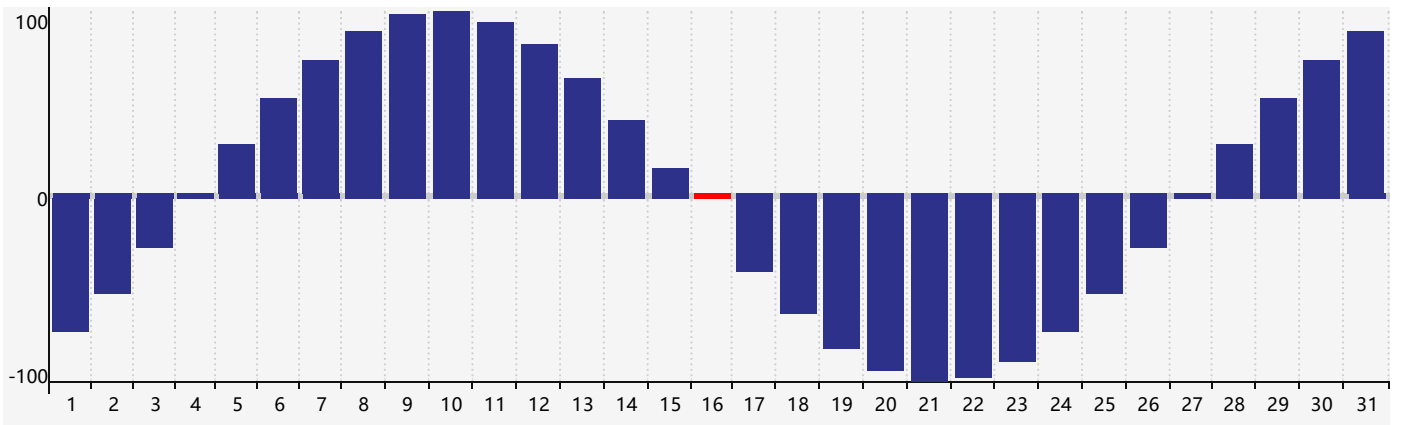

2017年10月智力生理周期曲线图

2017年10月情绪生理周期曲线图

2017年10月体力生理周期曲线图

公元2017年十月 农历丁酉年 [鸡年]

星期日	星期一	星期二	星期三	星期四	星期五	星期六
十二 1	十三 2	十四 3	十五 4	十六 5	十七 6	十八 7
寒露 十九 8	二十 9	廿一 10	廿二 11	廿三 12	廿四 13	廿五 14
廿六 15	廿七 16 体力临界期	廿八 17	廿九 18	三十 19	九月初一 20	初二 21 智力临界期
初三 22	霜降 初四 23	初五 24	初六 25	初七 26	初八 27 情绪临界期	初九 28
初十 29	十一 30	十二 31	十三 1	十四 2	十五 3	十六 4