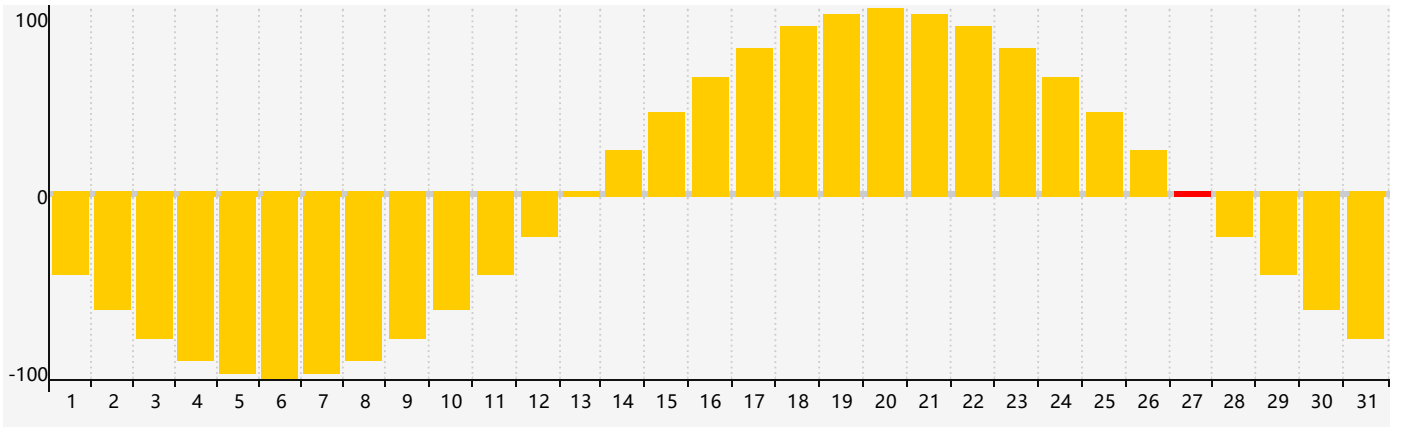

2017年10月智力生理周期曲线图

2017年10月情绪生理周期曲线图

2017年10月体力生理周期曲线图

公元2017年十月 农历丁酉年 [鸡年]

星期日	星期一	星期二	星期三	星期四	星期五	星期六
十二 1	十三 2	十四 3	十五 4	十六 5	十七 6	十八 7
寒露 十九 8	二十 9	廿一 10	廿二 11	廿三 12	廿四 13	廿五 14
廿六 15	廿七 16 体力临界期	廿八 17	廿九 18	三十 19	九月初一 20	初二 21 智力临界期
初三 22	霜降 初四 23	初五 24	初六 25	初七 26	初八 27 情绪临界期	初九 28
初十 29	十一 30	十二 31	十三 1	十四 2	十五 3	十六 4