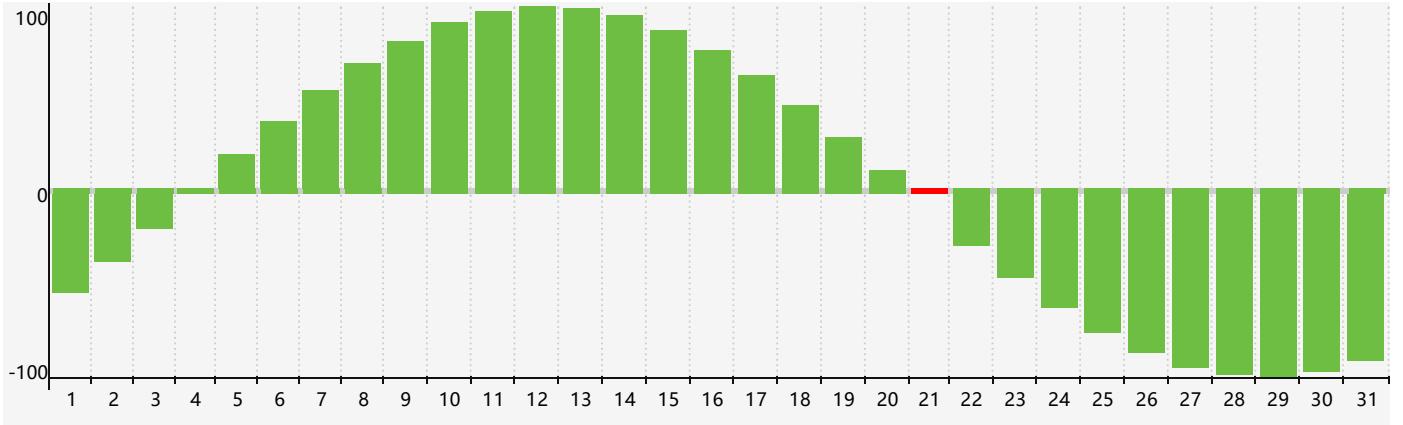

2017年10月智力生理周期曲线图

2017年10月情绪生理周期曲线图

2017年10月体力生理周期曲线图

公元2017年十月 农历丁酉年 [鸡年]

星期日	星期一	星期二	星期三	星期四	星期五	星期六
十二 1	十三 2	十四 3	十五 4	十六 5	十七 6	十八 7
寒露 十九 8	二十 9	廿一 10	廿二 11	廿三 12	廿四 13	廿五 14
廿六 15	廿七 16 体力临界期	廿八 17	廿九 18	三十 19	九月初一 20	初二 21 智力临界期
初三 22	霜降 初四 23	初五 24	初六 25	初七 26	初八 27 情绪临界期	初九 28
初十 29	十一 30	十二 31	十三 1	十四 2	十五 3	十六 4