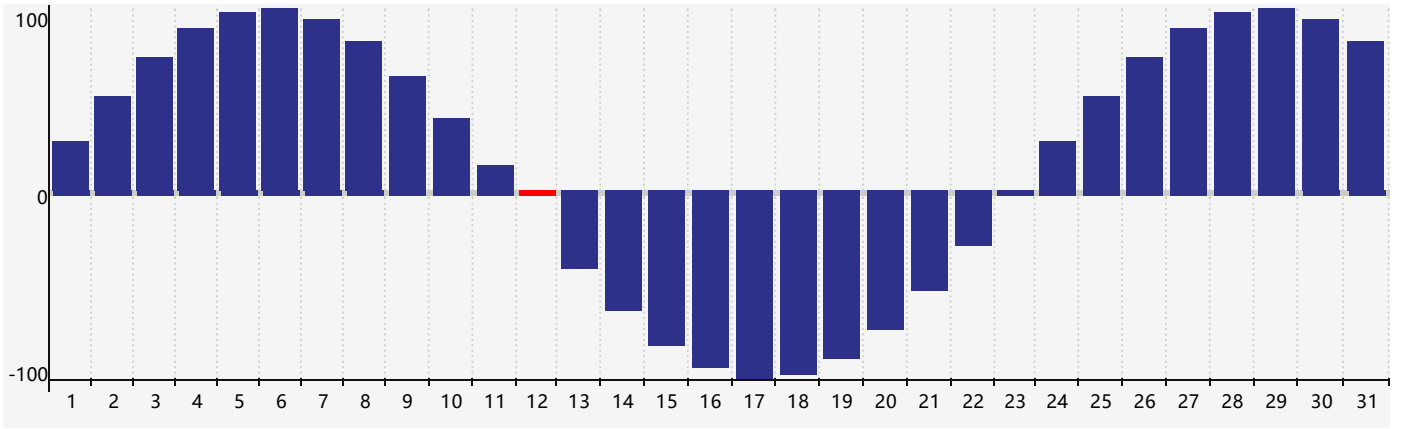

2017年1月体力生理周期曲线图

公元2017年一月 农历丙申年 [猴年]

星期日	星期一	星期二	星期三	星期四	星期五	星期六
初四 1	初五 2	初六 3	初七 4	小寒 初八 5	初九 6	初十 7
十一 8	十二 9	十三 10	十四 11	十五 12 体力临界期	十六 13	十七 14
十八 15	十九 16	二十 17	廿一 18	廿二 19	大寒 廿三 20	廿四 21
廿五 22	廿六 23	廿七 24	廿八 25	廿九 26	三十 27	正月初一 28
初二 29	初三 30	初四 31	初五 1	初六 2	立春 初七 3	初八 4 体力临界期