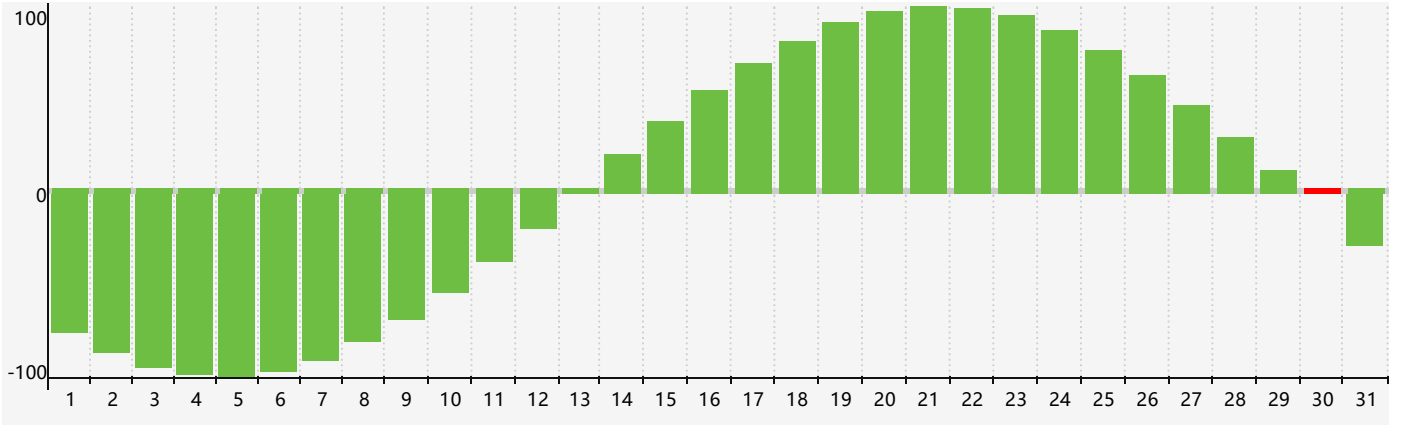

2017年1月智力生理周期曲线图

2017年1月情绪生理周期曲线图

2017年1月体力生理周期曲线图

公元2017年一月 农历丙申年 [猴年]

星期日	星期一	星期二	星期三	星期四	星期五	星期六
初四 1 	初五 2 	初六 3 	初七 4 	小寒 初八 5 	初九 6 	初十 7
十一 8 	十二 9 	十三 10 	十四 11 	十五 12 	十六 13 	十七 14
十八 15 情绪临界期 体力 临界期 	十九 16 	二十 17 	廿一 18 	廿二 19 	大寒 廿三 20 	廿四 21
廿五 22 	廿六 23 	廿七 24 	廿八 25 	廿九 26 	三十 27 	正月初一 28
初二 29 	初三 30 智力临界期 	初四 31 	初五 1 	初六 2 	立春 初七 3 	初八 4