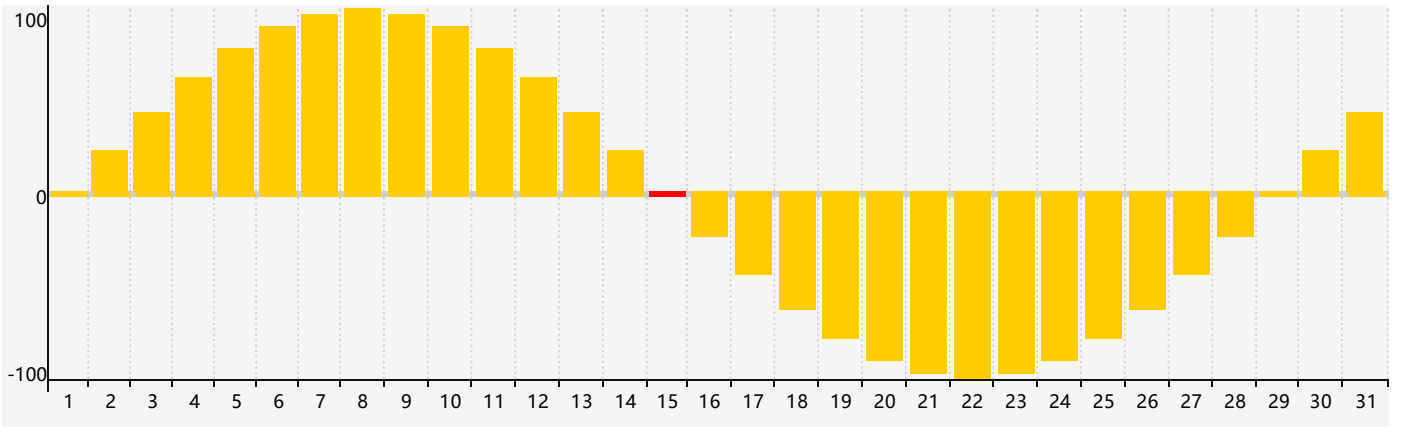

2017年1月智力生理周期曲线图

2017年1月情绪生理周期曲线图

2017年1月体力生理周期曲线图

公元2017年一月 农历丙申年 [猴年]

星期日	星期一	星期二	星期三	星期四	星期五	星期六
初四 1 	初五 2 	初六 3 	初七 4 	小寒 初八 5 	初九 6 	初十 7
十一 8 	十二 9 	十三 10 	十四 11 	十五 12 	十六 13 	十七 14
十八 15 情绪临界期 体力 临界期 	十九 16 	二十 17 	廿一 18 	廿二 19 	大寒 廿三 20 	廿四 21
廿五 22 	廿六 23 	廿七 24 	廿八 25 	廿九 26 	三十 27 	正月初一 28
初二 29 	初三 30 智力临界期 	初四 31 	初五 1 	初六 2 	立春 初七 3 	初八 4