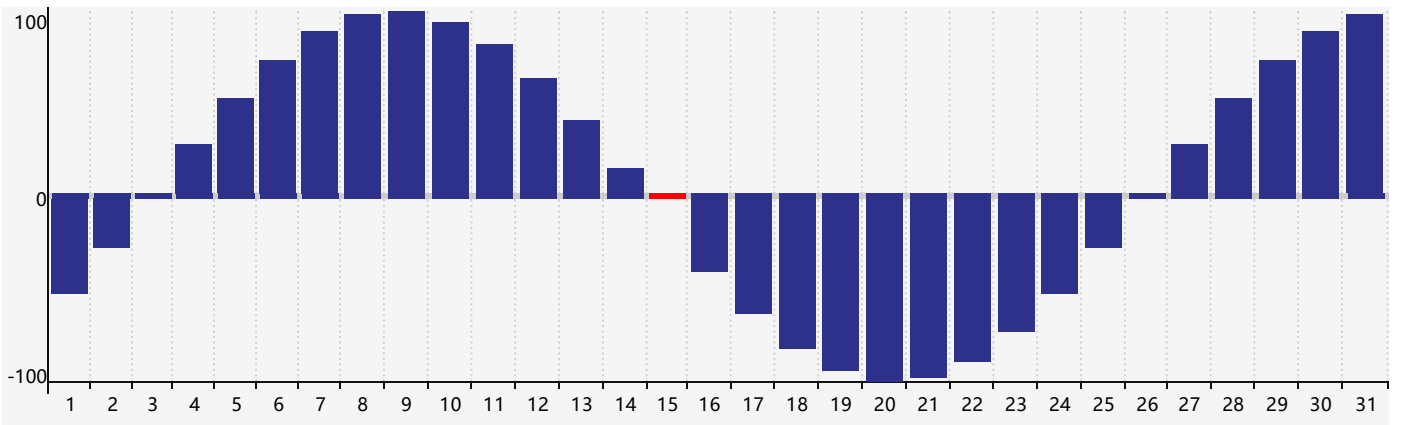

2017年1月智力生理周期曲线图

2017年1月情绪生理周期曲线图

2017年1月体力生理周期曲线图

公元2017年一月 农历丙申年 [猴年]

星期日	星期一	星期二	星期三	星期四	星期五	星期六
初四 1 	初五 2 	初六 3 	初七 4 	小寒 初八 5 	初九 6 	初十 7
十一 8 	十二 9 	十三 10 	十四 11 	十五 12 	十六 13 	十七 14
十八 15 情绪临界期 体力 临界期 	十九 16 	二十 17 	廿一 18 	廿二 19 	大寒 廿三 20 	廿四 21
廿五 22 	廿六 23 	廿七 24 	廿八 25 	廿九 26 	三十 27 	正月初一 28
初二 29 	初三 30 智力临界期 	初四 31 	初五 1 	初六 2 	立春 初七 3 	初八 4