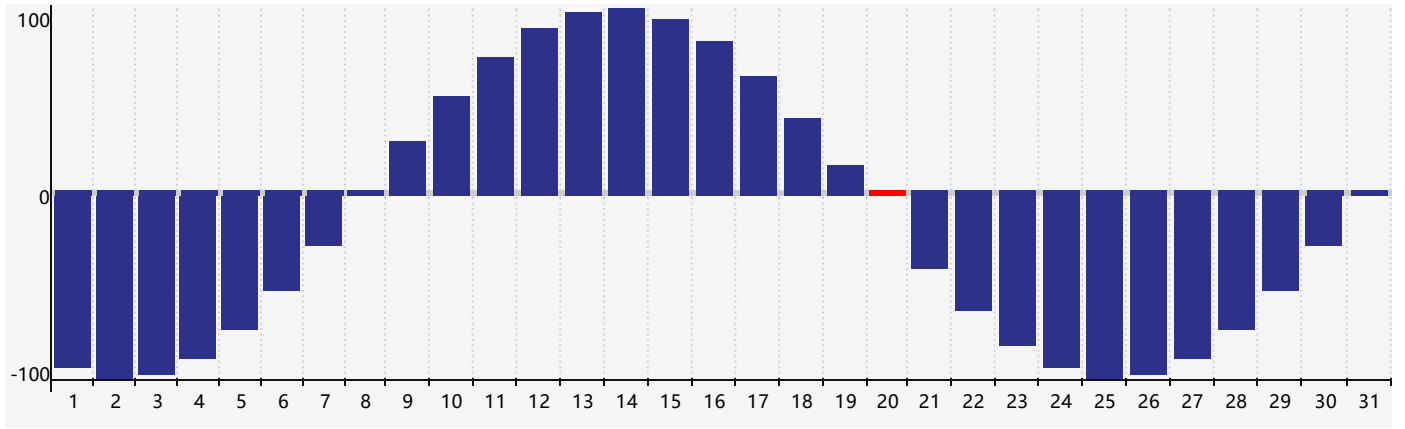

### 2016年12月体力生理周期曲线图

公元2016年十二月 农历丙申年 [猴年]

星期日	星期一	星期二	星期三	星期四	星期五	星期六
廿八 27 体力临界期	廿九 28	十一月 初一 29	初二 30	初三 1	初四 2	初五 3
初六 4	初七 5	大雪 初八 6	初九 7	初十 8	十一 9	十二 10
十三 11	十四 12	十五 13	十六 14	十七 15	十八 16	十九 17
二十 18	廿一 19	廿二 20 体力临界期	冬至 廿三 21	廿四 22	廿五 23	廿六 24
廿七 25	廿八 26	廿九 27	三十 28	腊月初一 29	初二 30	初三 31