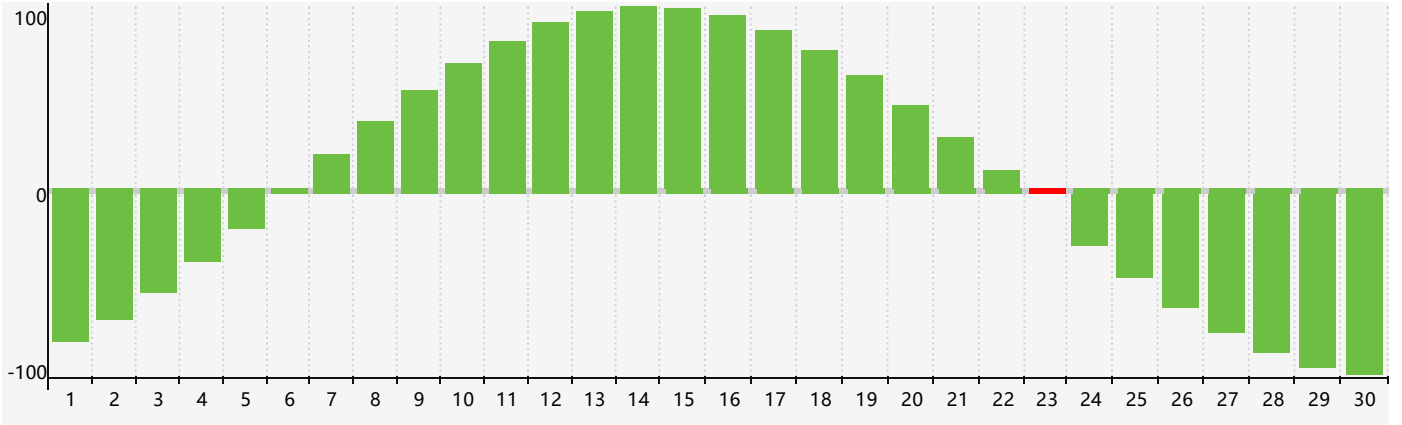

2018年6月智力生理周期曲线图

2018年6月情绪生理周期曲线图

2018年6月体力生理周期曲线图

公元2018年六月 农历戊戌年 [狗年]

星期日	星期一	星期二	星期三	星期四	星期五	星期六
十三 27 	十四 28 	十五 29 	十六 30 	十七 31 情绪临界期 	十八 1 	十九 2
二十 3 	廿一 4 	廿二 5 	芒种 廿三 6 	廿四 7 	廿五 8 	廿六 9
廿七 10 	廿八 11 	廿九 12 	三十 13 	五月初一 14 	初二 15 	初三 16
初四 17 体力临界期 	初五 18 	初六 19 	初七 20 	夏至 初八 21 	初九 22 	初十 23 智力临界期
十一 24 	十二 25 	十三 26 	十四 27 	十五 28 情绪临界期 	十六 29 	十七 30