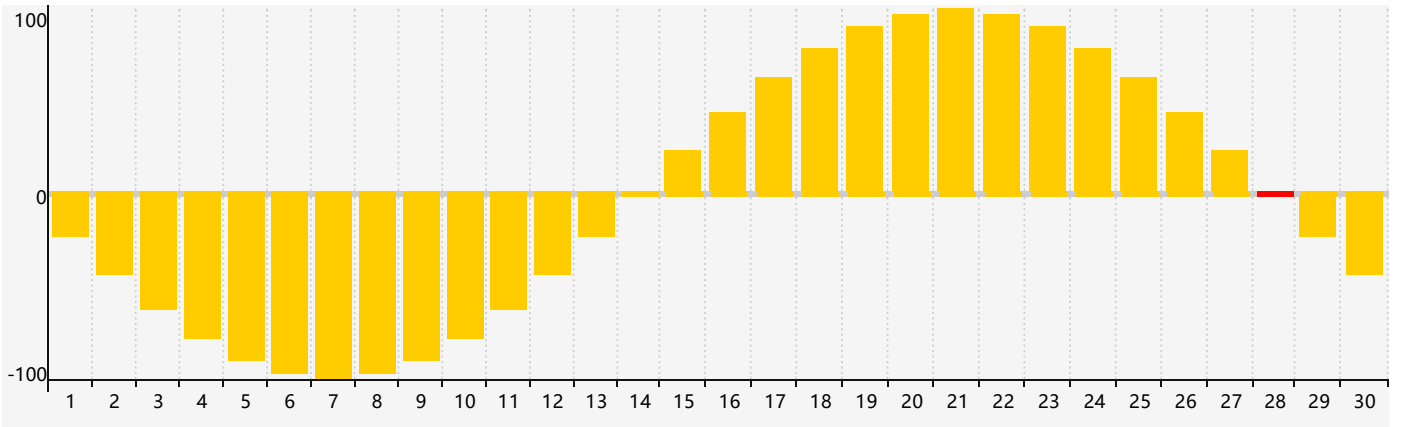

2018年6月智力生理周期曲线图

2018年6月情绪生理周期曲线图

2018年6月体力生理周期曲线图

公元2018年六月 农历戊戌年 [狗年]

星期日	星期一	星期二	星期三	星期四	星期五	星期六
十三 27 	十四 28 	十五 29 	十六 30 	十七 31 情绪临界期 	十八 1 	十九 2
二十 3 	廿一 4 	廿二 5 	芒种 廿三 6 	廿四 7 	廿五 8 	廿六 9
廿七 10 	廿八 11 	廿九 12 	三十 13 	五月初一 14 	初二 15 	初三 16
初四 17 体力临界期 	初五 18 	初六 19 	初七 20 	夏至 初八 21 	初九 22 	初十 23 智力临界期
十一 24 	十二 25 	十三 26 	十四 27 	十五 28 情绪临界期 	十六 29 	十七 30