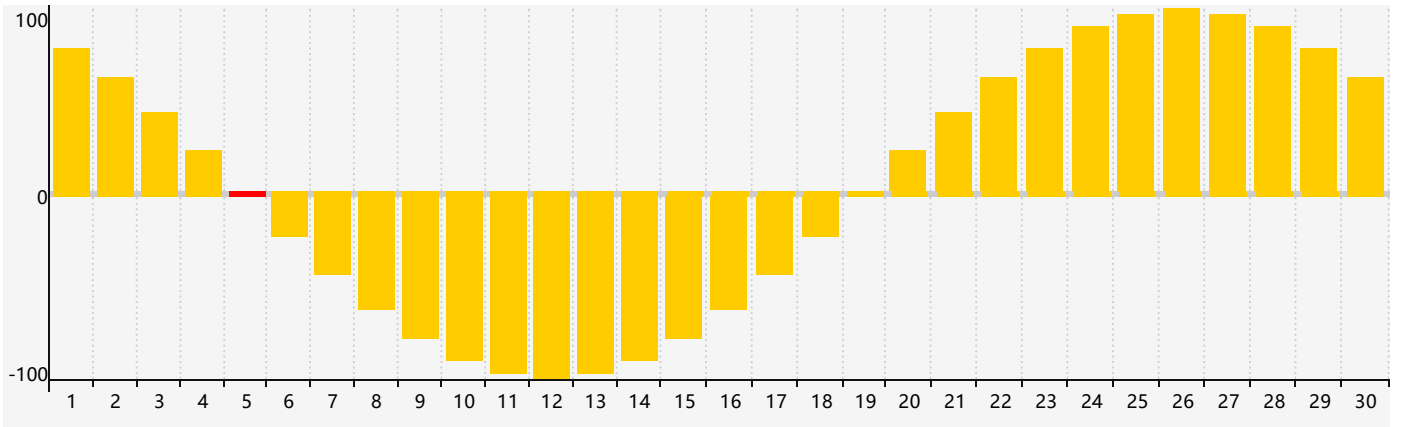

2018年4月智力生理周期曲线图

2018年4月情绪生理周期曲线图

2018年4月体力生理周期曲线图

公元2018年四月 农历戊戌年 [狗年]

星期日	星期一	星期二	星期三	星期四	星期五	星期六
十六 1 	十七 2 	十八 3 	十九 4 	清明 二十 5 情绪临界期 	廿一 6 	廿二 7
廿三 8 	廿四 9 体力临界期 	廿五 10 	廿六 11 	廿七 12 	廿八 13 	廿九 14
三十 15 	三月 初一 16 	初二 17 	初三 18 智力临界期 	初四 19 	谷雨 初五 20 	初六 21
初七 22 	初八 23 	初九 24 	初十 25 	十一 26 	十二 27 	十三 28
十四 29 	十五 30 	十六 1 	十七 2 体力临界期 	十八 3 情绪临界期 	十九 4 	立夏 二十 5