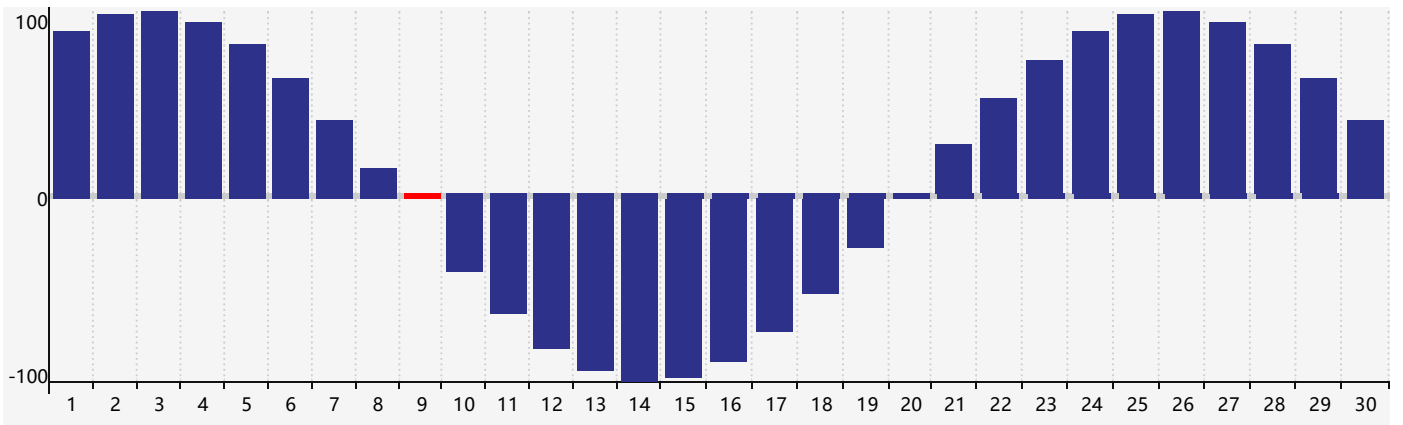

2018年4月智力生理周期曲线图

2018年4月情绪生理周期曲线图

2018年4月体力生理周期曲线图

公元2018年四月 农历戊戌年 [狗年]

星期日	星期一	星期二	星期三	星期四	星期五	星期六
十六 1 	十七 2 	十八 3 	十九 4 	清明 二十 5 情绪临界期 	廿一 6 	廿二 7
廿三 8 	廿四 9 体力临界期 	廿五 10 	廿六 11 	廿七 12 	廿八 13 	廿九 14
三十 15 	三月 初一 16 	初二 17 	初三 18 智力临界期 	初四 19 	谷雨 初五 20 	初六 21
初七 22 	初八 23 	初九 24 	初十 25 	十一 26 	十二 27 	十三 28
十四 29 	十五 30 	十六 1 	十七 2 体力临界期 	十八 3 情绪临界期 	十九 4 	立夏 二十 5