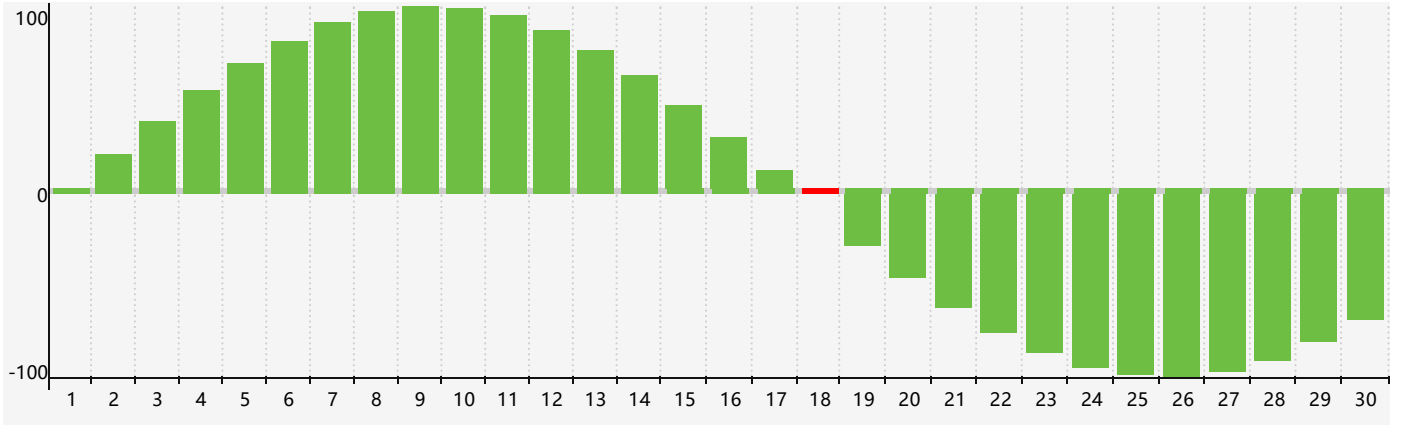

2018年4月智力生理周期曲线图

2018年4月情绪生理周期曲线图

2018年4月体力生理周期曲线图

公元2018年四月 农历戊戌年 [狗年]

星期日	星期一	星期二	星期三	星期四	星期五	星期六
十六 1 	十七 2 	十八 3 	十九 4 	清明 二十 5 情绪临界期 	廿一 6 	廿二 7
廿三 8 	廿四 9 体力临界期 	廿五 10 	廿六 11 	廿七 12 	廿八 13 	廿九 14
三十 15 	三月 初一 16 	初二 17 	初三 18 智力临界期 	初四 19 	谷雨 初五 20 	初六 21
初七 22 	初八 23 	初九 24 	初十 25 	十一 26 	十二 27 	十三 28
十四 29 	十五 30 	十六 1 	十七 2 体力临界期 	十八 3 情绪临界期 	十九 4 	立夏 二十 5