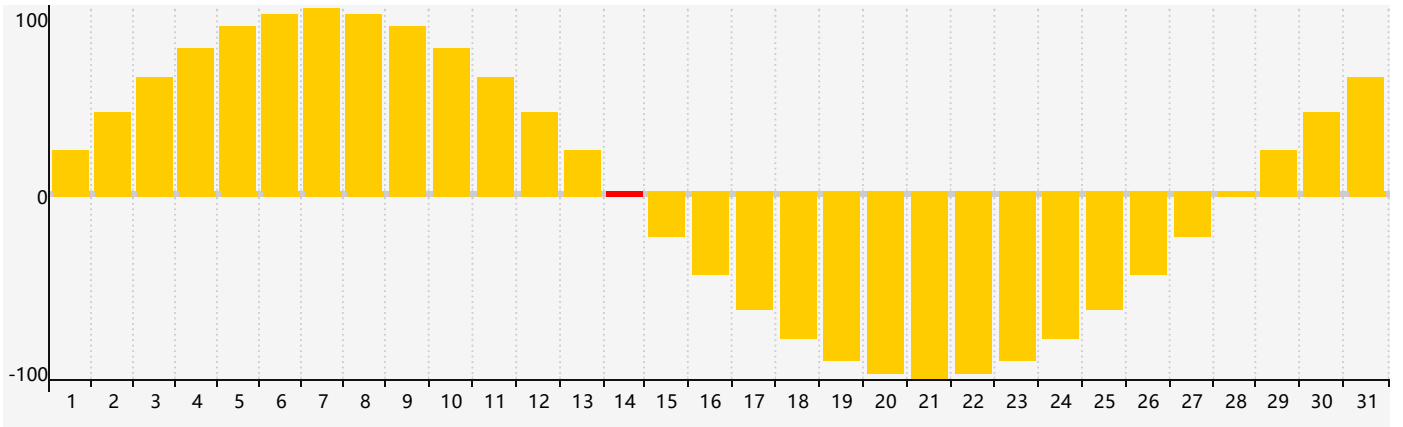

2017年12月智力生理周期曲线图

2017年12月情绪生理周期曲线图

2017年12月体力生理周期曲线图

公元2017年十二月 农历丁酉年 [鸡年]

星期日	星期一	星期二	星期三	星期四	星期五	星期六
初九 26	初十 27	十一 28	十二 29	十三 30	十四 1	十五 2
十六 3	十七 4	十八 5	十九 6	大雪 二十 7 智力临界期	廿一 8	廿二 9
廿三 10	廿四 11	廿五 12	廿六 13	廿七 14 情绪临界期	廿八 15 体力临界期	廿九 16
三十 17	十一月 初一 18	初二 19	初三 20	初四 21	冬至 初五 22	初六 23
初七 24	初八 25	初九 26	初十 27	十一 28	十二 29	十三 30
十四 31	十五 1	十六 2	十七 3	十八 4	小寒 十九 5	二十 6