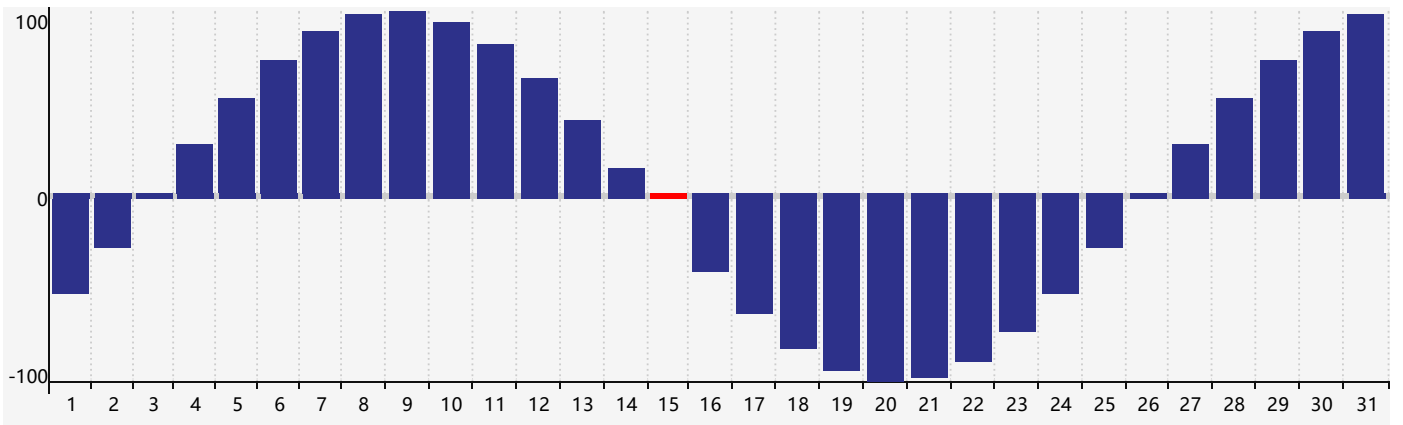

2017年12月智力生理周期曲线图

2017年12月情绪生理周期曲线图

2017年12月体力生理周期曲线图

公元2017年十二月 农历丁酉年 [鸡年]

星期日	星期一	星期二	星期三	星期四	星期五	星期六
初九 26	初十 27	十一 28	十二 29	十三 30	十四 1	十五 2
十六 3	十七 4	十八 5	十九 6	大雪 二十 7 智力临界期	廿一 8	廿二 9
廿三 10	廿四 11	廿五 12	廿六 13	廿七 14 情绪临界期	廿八 15 体力临界期	廿九 16
三十 17	十一月 初一 18	初二 19	初三 20	初四 21	冬至 初五 22	初六 23
初七 24	初八 25	初九 26	初十 27	十一 28	十二 29	十三 30
十四 31	十五 1	十六 2	十七 3	十八 4	小寒 十九 5	二十 6