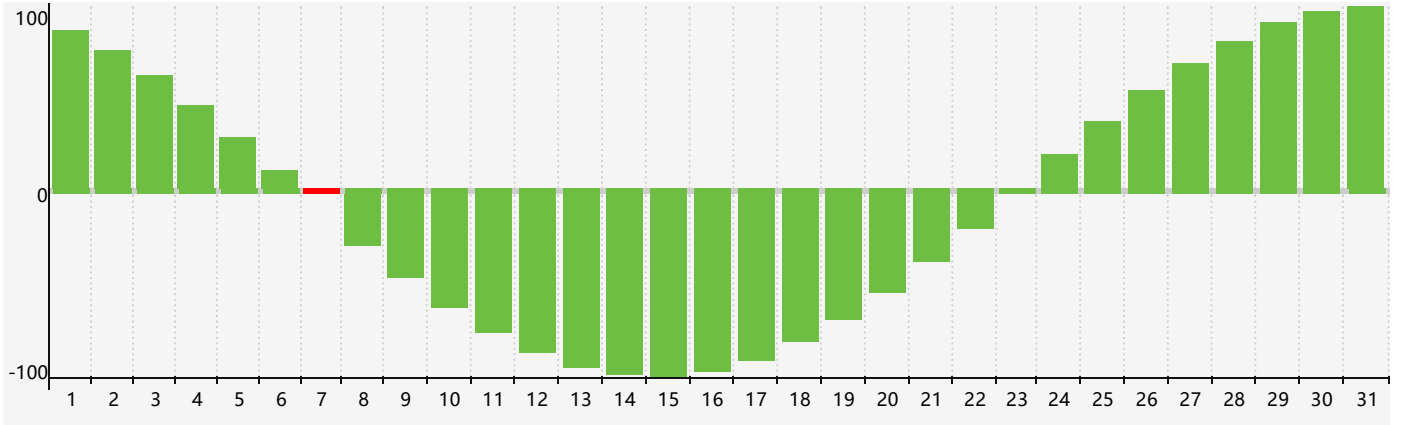

2017年12月智力生理周期曲线图

2017年12月情绪生理周期曲线图

2017年12月体力生理周期曲线图

公元2017年十二月 农历丁酉年 [鸡年]

星期日	星期一	星期二	星期三	星期四	星期五	星期六
初九 26	初十 27	十一 28	十二 29	十三 30	十四 1	十五 2
十六 3	十七 4	十八 5	十九 6	大雪 二十 7 智力临界期	廿一 8	廿二 9
廿三 10	廿四 11	廿五 12	廿六 13	廿七 14 情绪临界期	廿八 15 体力临界期	廿九 16
三十 17	十一月 初一 18	初二 19	初三 20	初四 21	冬至 初五 22	初六 23
初七 24	初八 25	初九 26	初十 27	十一 28	十二 29	十三 30
十四 31	十五 1	十六 2	十七 3	十八 4	小寒 十九 5	二十 6