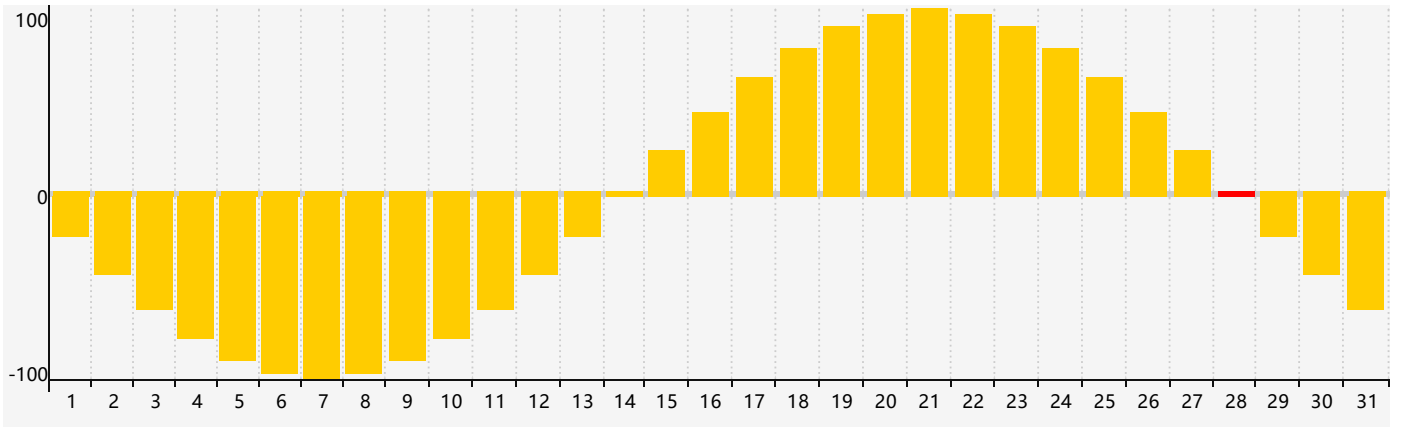

### 2024年3月智力生理周期曲线图

### 2024年3月情绪生理周期曲线图

### 2024年3月体力生理周期曲线图

公元2024年三月 农历甲辰年 [龙年]

星期日	星期一	星期二	星期三	星期四	星期五	星期六
十六 25	十七 26	十八 27	十九 28	二十 29 情绪临界期	廿一 1	廿二 2 智力临界期
廿三 3	廿四 4	惊蛰 廿五 5	廿六 6	廿七 7	廿八 8	廿九 9
二月初一 10 体力临界期	初二 11	初三 12	初四 13	初五 14	初六 15	初七 16
初八 17	初九 18	初十 19	春分 十一 20	十二 21	十三 22	十四 23
十五 24	十六 25	十七 26	十八 27	十九 28 情绪临界期	二十 29	廿一 30
廿二 31	廿三 1	廿四 2 体力临界期	廿五 3	清明 廿六 4 智力临界期	廿七 5	廿八 6