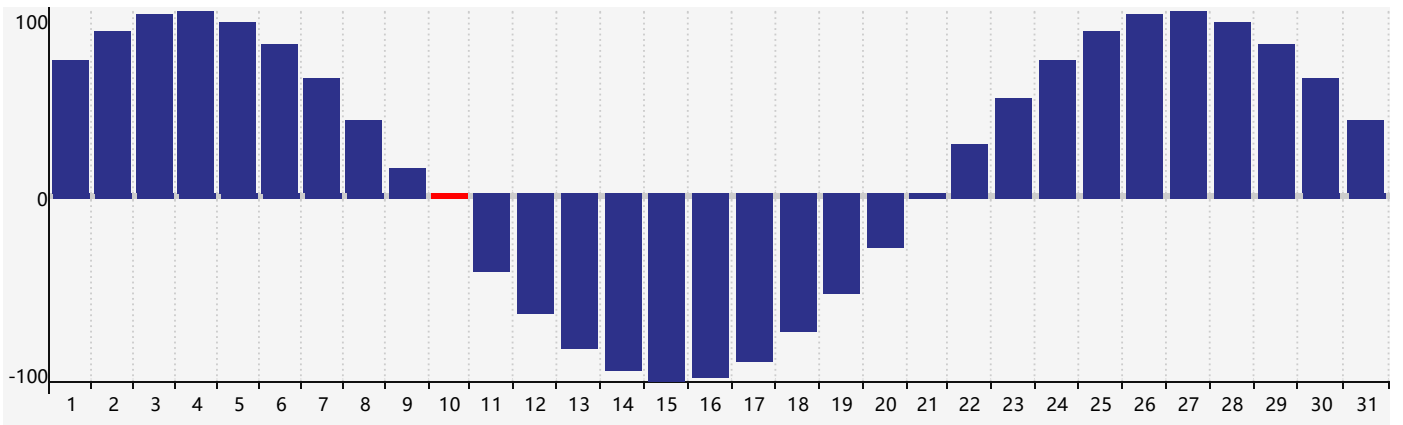

### 2024年3月智力生理周期曲线图

### 2024年3月情绪生理周期曲线图

### 2024年3月体力生理周期曲线图

公元2024年三月 农历甲辰年 [龙年]

星期日	星期一	星期二	星期三	星期四	星期五	星期六
十六 25	十七 26	十八 27	十九 28	二十 29 情绪临界期	廿一 1	廿二 2 智力临界期
廿三 3	廿四 4	惊蛰 廿五 5	廿六 6	廿七 7	廿八 8	廿九 9
二月初一 10 体力临界期	初二 11	初三 12	初四 13	初五 14	初六 15	初七 16
初八 17	初九 18	初十 19	春分 十一 20	十二 21	十三 22	十四 23
十五 24	十六 25	十七 26	十八 27	十九 28 情绪临界期	二十 29	廿一 30
廿二 31	廿三 1	廿四 2 体力临界期	廿五 3	清明 廿六 4 智力临界期	廿七 5	廿八 6