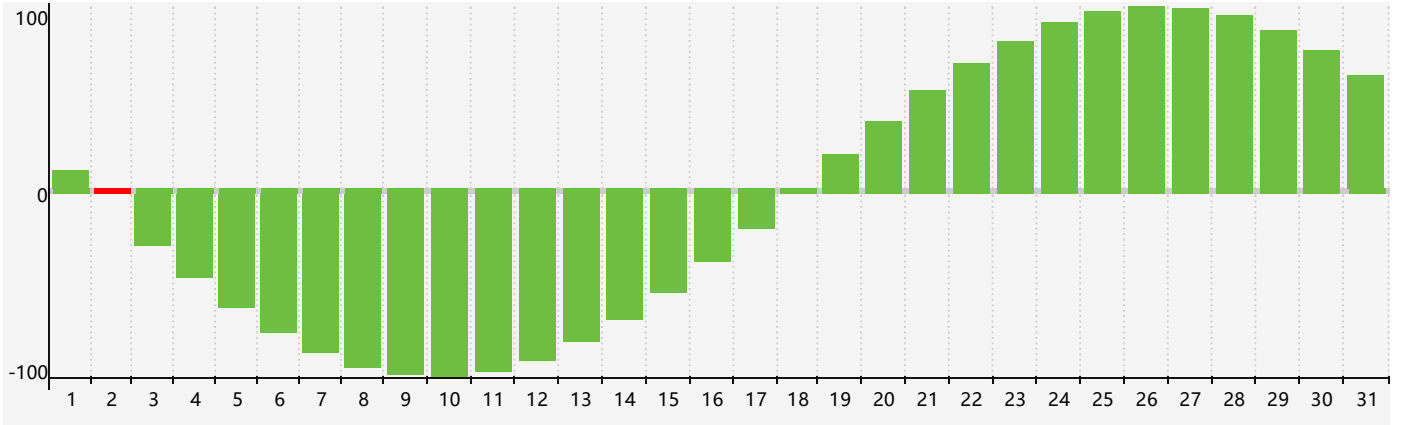

### 2024年3月智力生理周期曲线图

### 2024年3月情绪生理周期曲线图

### 2024年3月体力生理周期曲线图

公元2024年三月 农历甲辰年 [龙年]

星期日	星期一	星期二	星期三	星期四	星期五	星期六
十六 25	十七 26	十八 27	十九 28	二十 29 情绪临界期	廿一 1	廿二 2 智力临界期
廿三 3	廿四 4	惊蛰 廿五 5	廿六 6	廿七 7	廿八 8	廿九 9
二月初一 10 体力临界期	初二 11	初三 12	初四 13	初五 14	初六 15	初七 16
初八 17	初九 18	初十 19	春分 十一 20	十二 21	十三 22	十四 23
十五 24	十六 25	十七 26	十八 27	十九 28 情绪临界期	二十 29	廿一 30
廿二 31	廿三 1	廿四 2 体力临界期	廿五 3	清明 廿六 4 智力临界期	廿七 5	廿八 6